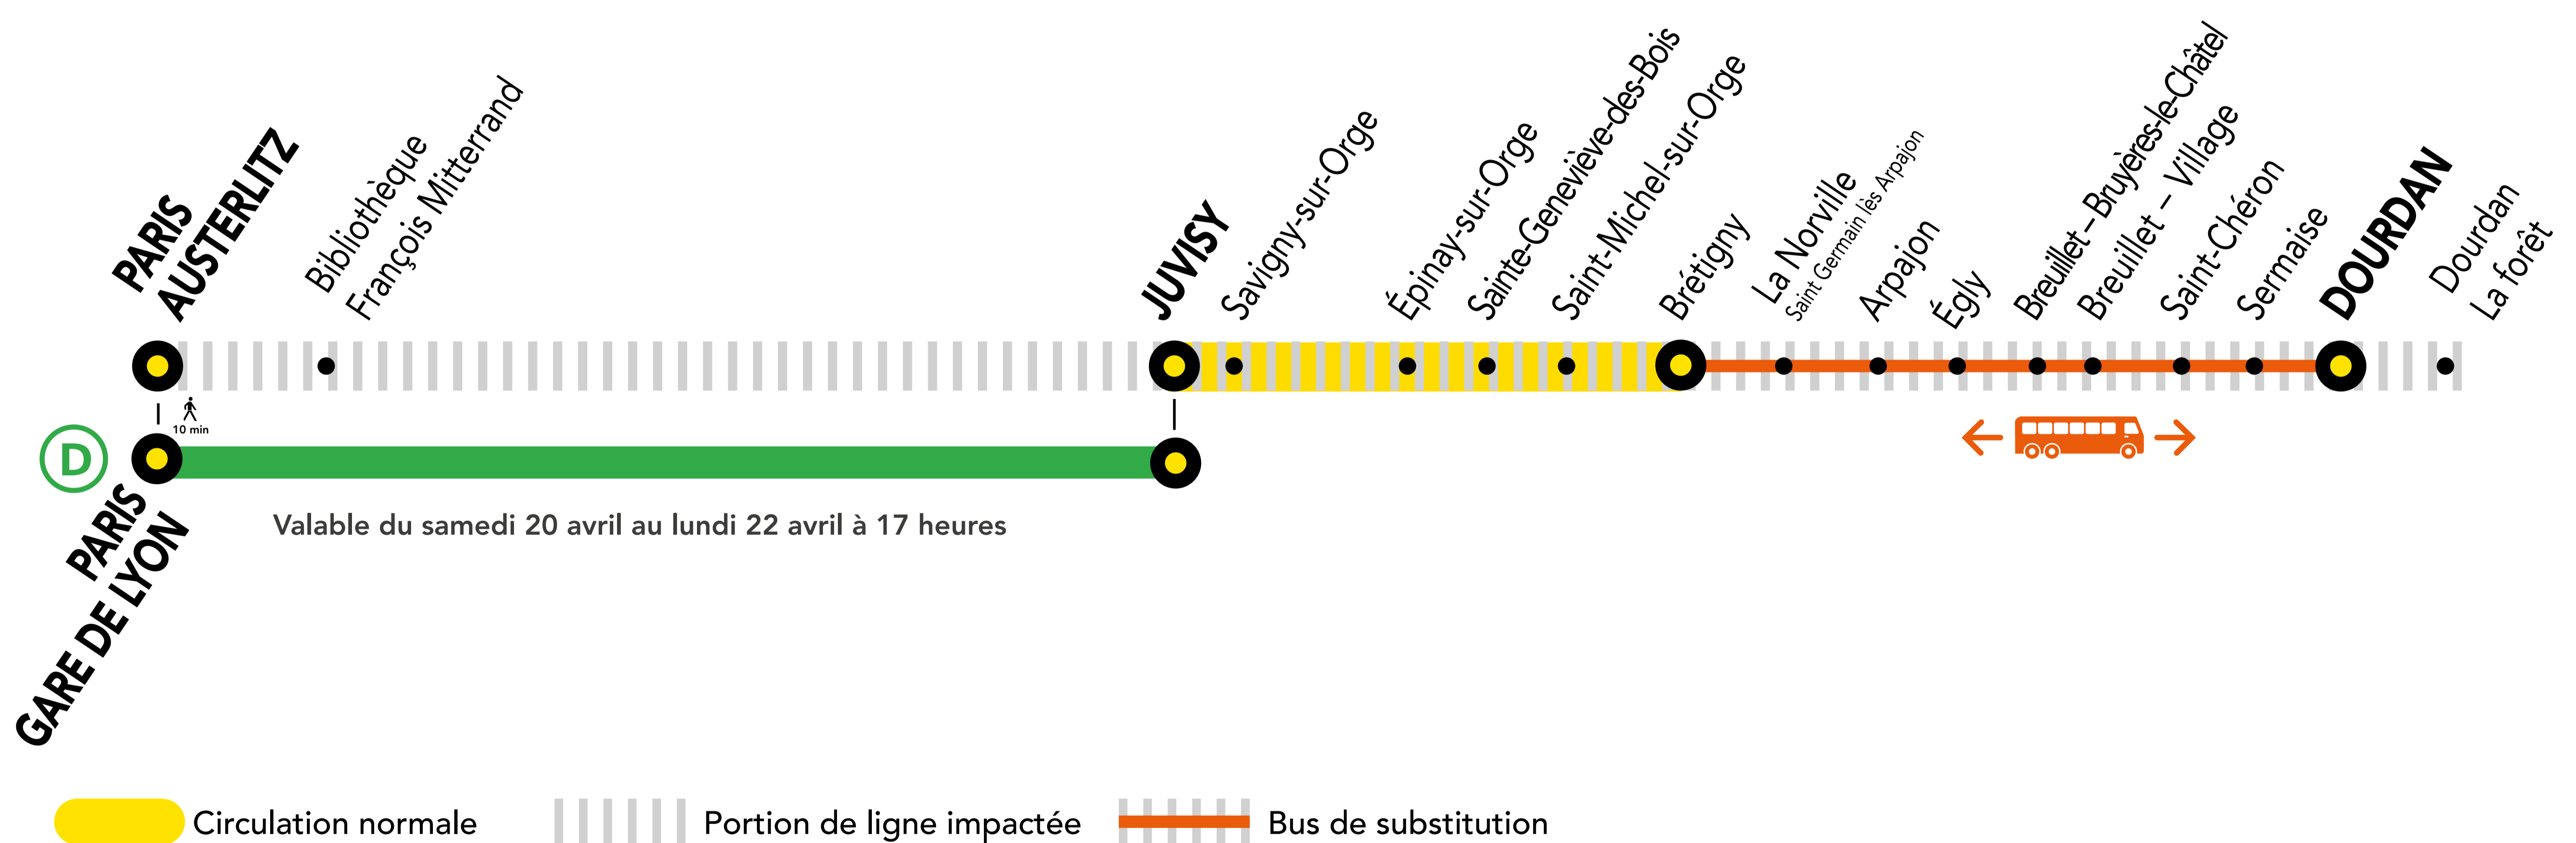

WEEK-END ROUGE

AUCUN TRAIN ENTRE PARIS-AUSTERLITZ ET DOURDAN

AVR.

20
au 22

SAMEDI AU
LUNDI

+ D'INFORMATION

➔ au guichet

➔ sur les applis SNCF et Ma Ligne C

➔ sur transilien.com

➔ sur malignec.transilien.com

BUS DE SUBSTITUTION / ALLONGEMENT DE TRAJET

DU SAMEDI 20 AU LUNDI 22 AVRIL 17H :

PARIS GARE DE LYON > JUVISY > BRÉTIGNY
PUIS BRÉTIGNY < > DOURDAN + 1h20 MIN

ENTRE 17 H ET 23 H 15 LE LUNDI 22 AVRIL :

PARIS - AUSTERLITZ > BRÉTIGNY
PUIS BRÉTIGNY < > DOURDAN + 1h

À PARTIR DE 23H15 LE LUNDI 22 AVRIL :

PARIS - AUSTERLITZ < > DOURDAN + 1h30 MIN

PARTENAIRES

PENDANT LES TRAVAUX, COVOITUREZ AVEC idVROOM
TRANSILIEN VOUS OFFRE VOTRE TRAJET !