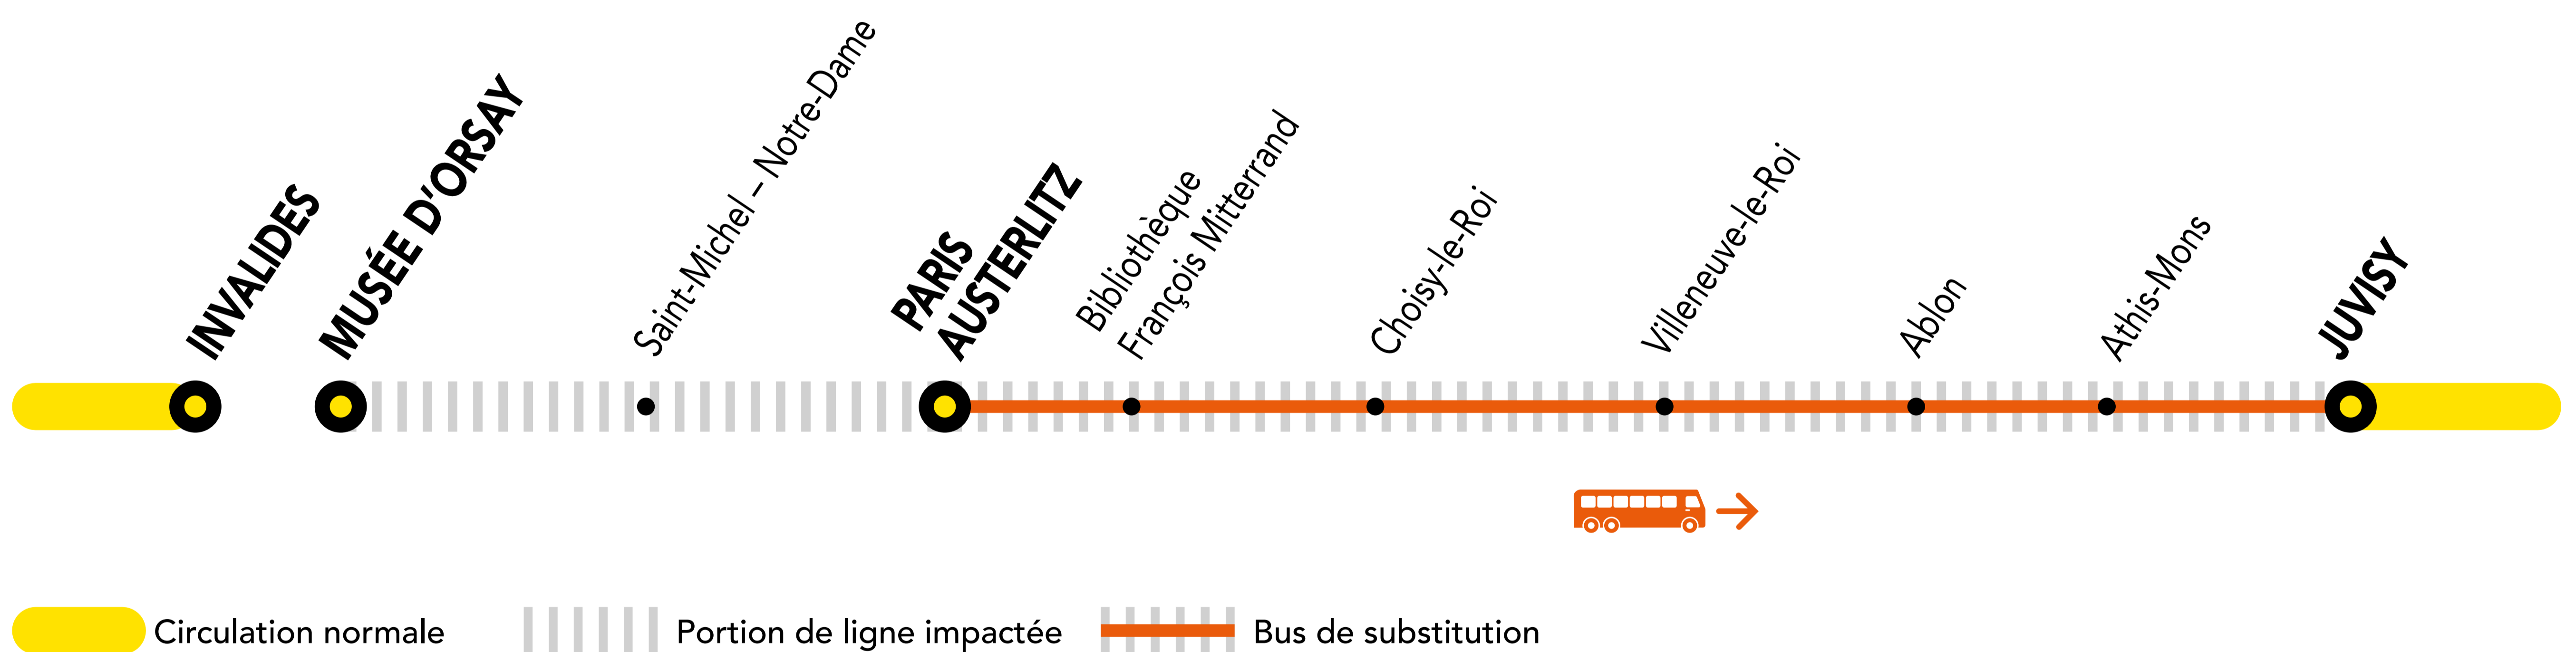

AUCUN TRAIN JILL À PARTIR DE 23H15 ENTRE MUSÉE D'ORSAY ET JUVISY

AVR.

22

LUNDI

+ D'INFORMATION

➤ au guichet ➤ sur les applis SNCF et Ma Ligne C

➤ sur transilien.com ➤ sur malignec.transilien.com

BUS DE SUBSTITUTION / ALLONGEMENT DE TRAJET

🕒 PARIS-AUSTERLITZ 🚌 ➔ JUVISY + 30 MIN

iD VROOM.COM

PARTENAIRES

PENDANT LES TRAVAUX, COVOITUREZ AVEC iD VROOM
 TRANSILIEN VOUS OFFRE VOTRE TRAJET !

Retrouvez toutes les informations sur l'offre sur idvroom.com/offre-travaux-transilien

DERNIERS TRAINS À CIRCULER NORMALEMENT

Gares de départ par ordre alphabétique	EN DIRECTION DE	DERNIER TRAIN	TYPE DE TRAIN
Athis-Mons	➔ Musée d'Orsay	23:34	ORSE
Choisy le Roi	➔ Musée d'Orsay	23:43	ORSE
Juvisy	➔ Musée d'Orsay	23:30	ORSE
Musée d'Orsay	➔ Athis-Mons	22:59	JILL
	➔ Choisy le Roi	22:59	JILL
	➔ Juvisy	22:59	JILL
	➔ Villeneuve le Roi	22:59	JILL
Villeneuve le Roi	➔ Paris – Austerlitz	23:40	ORSE

S17 -MDS -JY -Lundi 22 Avril 2019