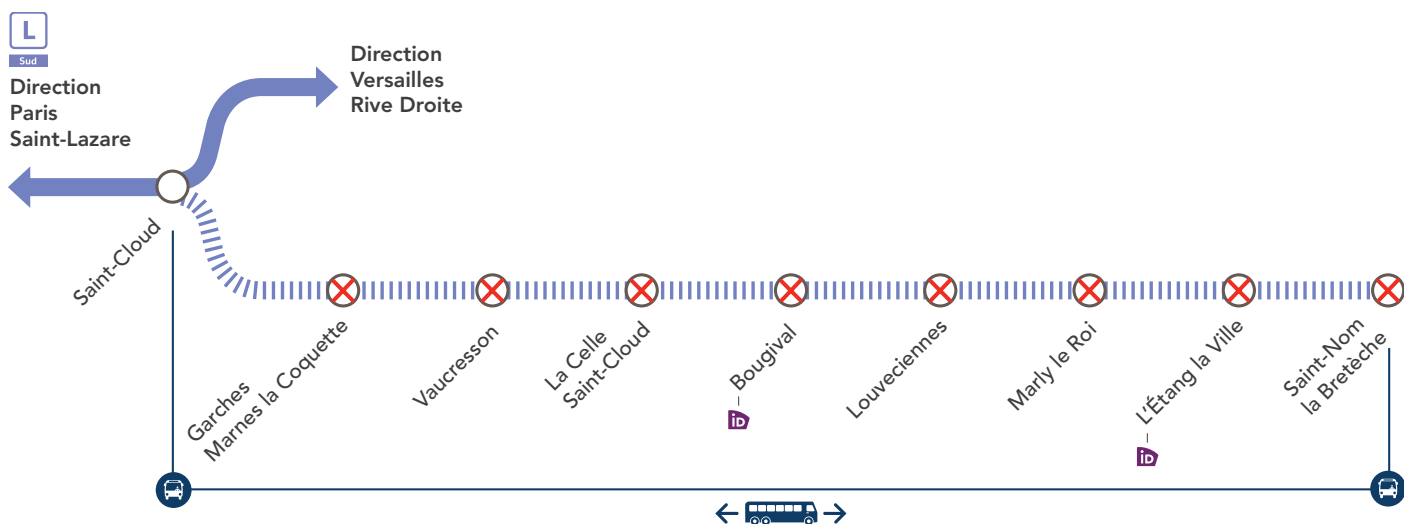

INFO TRAVAUX

LIGNE FERMÉE

Sud

EN SEMAINE À PARTIR DE 21H10

ENTRE SAINT-CLOUD & SAINT-NOM LA BRETÈCHE

AVRIL
08
au **19**

AVRIL
23
au **26**

+ D'INFOS
➤ sur l'appli SNCF
➤ sur le blog de la ligne
➤ en gare
➤ sur Transilien.com

 Gare non desservie en train  Aucun train de la ligne   Bus de remplacement SNCF  Place IDVROOM

 BUS DE REMPLACEMENT SNCF / ALLONGEMENT DU TEMPS DE TRAJET

Saint-Cloud

Saint-Nom la Bretèche

+ 60 MIN

 COVOITURAGE / 

Pendant les travaux
covoiturez avec idvroom.com
Transilien vous offre* le trajet

*offre soumise à conditions.

DERNIERS TRAINS LES VENDREDIS*

GARES DE DÉPART	HORAIRES DE DÉPART	DIRECTIONS	HORAIRES D'ARRIVÉE
Saint-Nom la Bretèche	21:48	➔ Paris Saint-Lazare	22:35
Paris Saint-Lazare	21:14	➔ Saint-Nom la Bretèche	21:57

*Horaires donnés à titre indicatif

#VOTRERÉSEAUAVANCEIDF

HORAIRES

Nuits du lundi 08 au vendredi 12 avril 2019
 Nuits du lundi 15 au vendredi 19 avril 2019
 Nuits du mardi 23 au vendredi 26 avril 2019
 A partir de 21h10 jusqu'à fin de service.