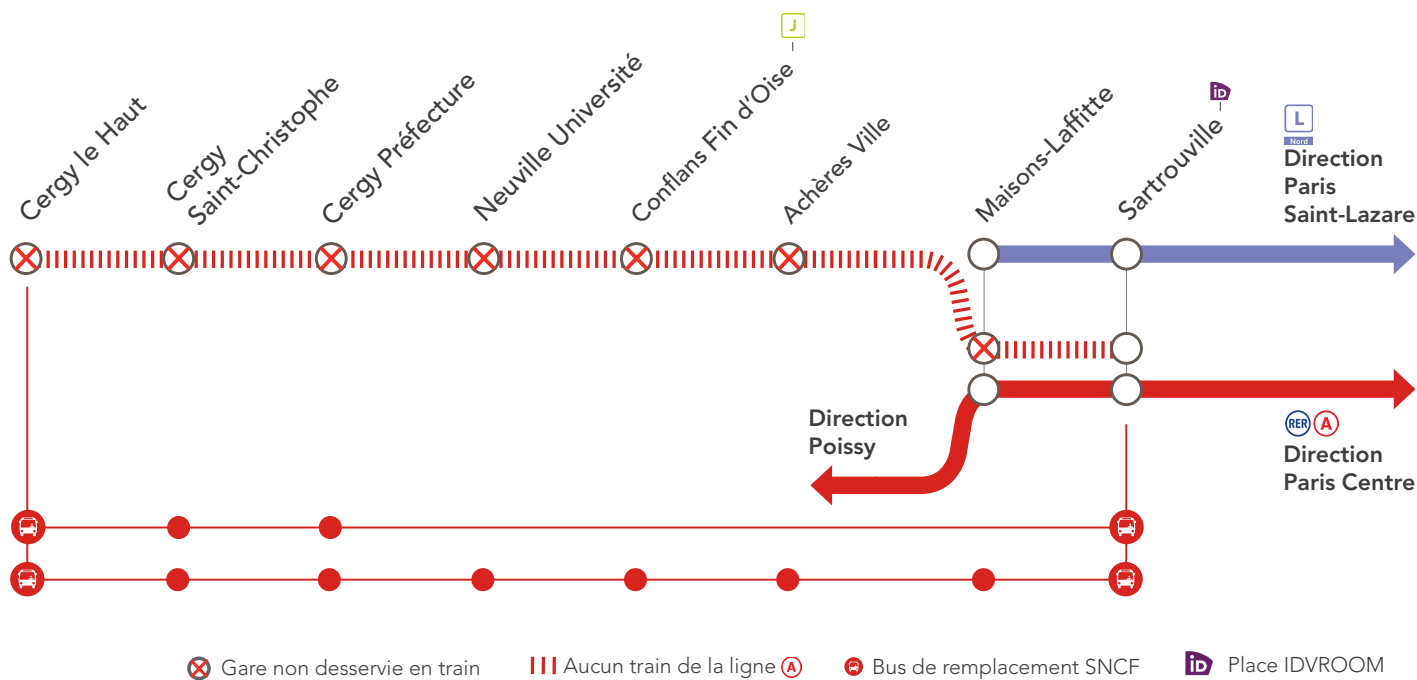

LIGNE **A** FERMÉE

EN SEMAINE À PARTIR DE 21H30

ENTRE SARTROUVILLE & CERGY LE HAUT

AVRIL
1^{er}
au 19

AVRIL
23
au 26

+ D'INFOS

- sur l'appli SNCF / RATP
- sur le blog de la ligne
- en gare
- sur Transilien.com / RATP.fr

🚌 BUS DE REMPLACEMENT SNCF / ALLONGEMENT DU TEMPS DE TRAJET

Sartrouville	← 🚌 →	Cergy le Haut (omnibus)	+ 60 MIN
Sartrouville	← 🚌 →	Cergy le Haut (semi-direct)	+ 40 MIN

🚗 COVOITURAGE / IDVROOM

Pendant les travaux
covoiturez avec idvroom.com
Transilien vous offre* le trajet

*offre soumise à conditions.

DERNIERS TRAINS LES VENDREDIS*

GARES DE DÉPART	HORAIRES DE DÉPART	DIRECTIONS	HORAIRES D'ARRIVÉE
Cergy le Haut	21:32	→ Nanterre Préfecture	22:05
Nanterre Préfecture	21:44	→ Cergy le Haut	22:16

*Horaires donnés à titre indicatif

#VOTRERÉSEAUAVANCEIDF