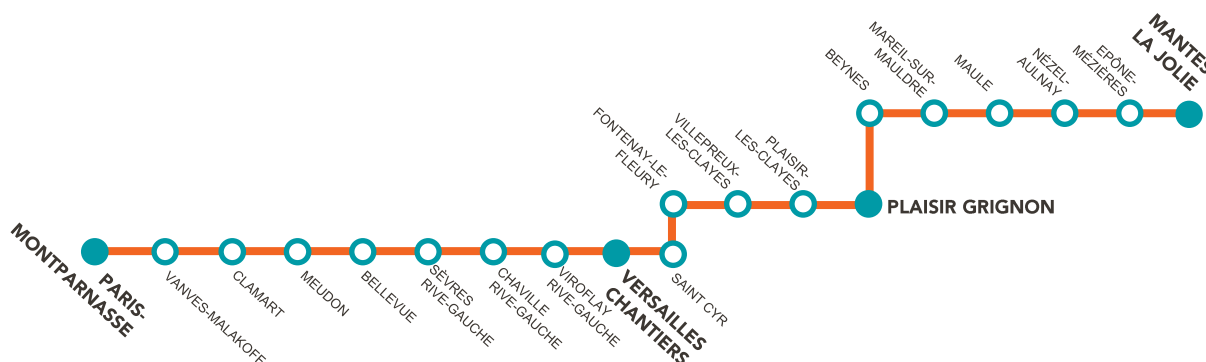

LES HORAIRES DES TRAINS DE LA LIGNE N SONT MODIFIÉS

- ENTRE PARIS MONTPARNASSE & PLAISIR GRIGNON
- ENTRE PARIS MONTPARNASSE & DREUX
- ENTRE PARIS MONTPARNASSE & MANTES LA JOLIE

DANS LES DEUX SENS DE CIRCULATION

POUR PRÉPARER VOS DEPLACEMENTS
Retrouvez les horaires, sur transilien.com et sur l'application SNCF.

AXE PARIS ◀ ▶ PLAISIR GRIGNON

Les trains GOPI et POGI sont modifiés.
Empruntez les trains PODI et DOPI (Omnibus entre Paris et Plaisir Grignon).
Attention, le train de 00:35 au départ de Paris Montparnasse est remplacé par un bus entre Versailles Chantiers et Plaisir Grignon le samedi. (Se reporter aux affiches)

AXE PARIS ◀ ▶ MANTES LA JOLIE

Les trains à destination de Mantes la Jolie sont avancés jusqu'à - 30 minutes.
Les trains origine Mantes la Jolie, à destination de Paris Montparnasse sont retardés jusqu'à + 30 minutes.

AXE PARIS ◀ ▶ DREUX

Les horaires sont modifiés et les trains sont omnibus de Paris Montparnasse à Dreux, dans les deux sens de circulation.