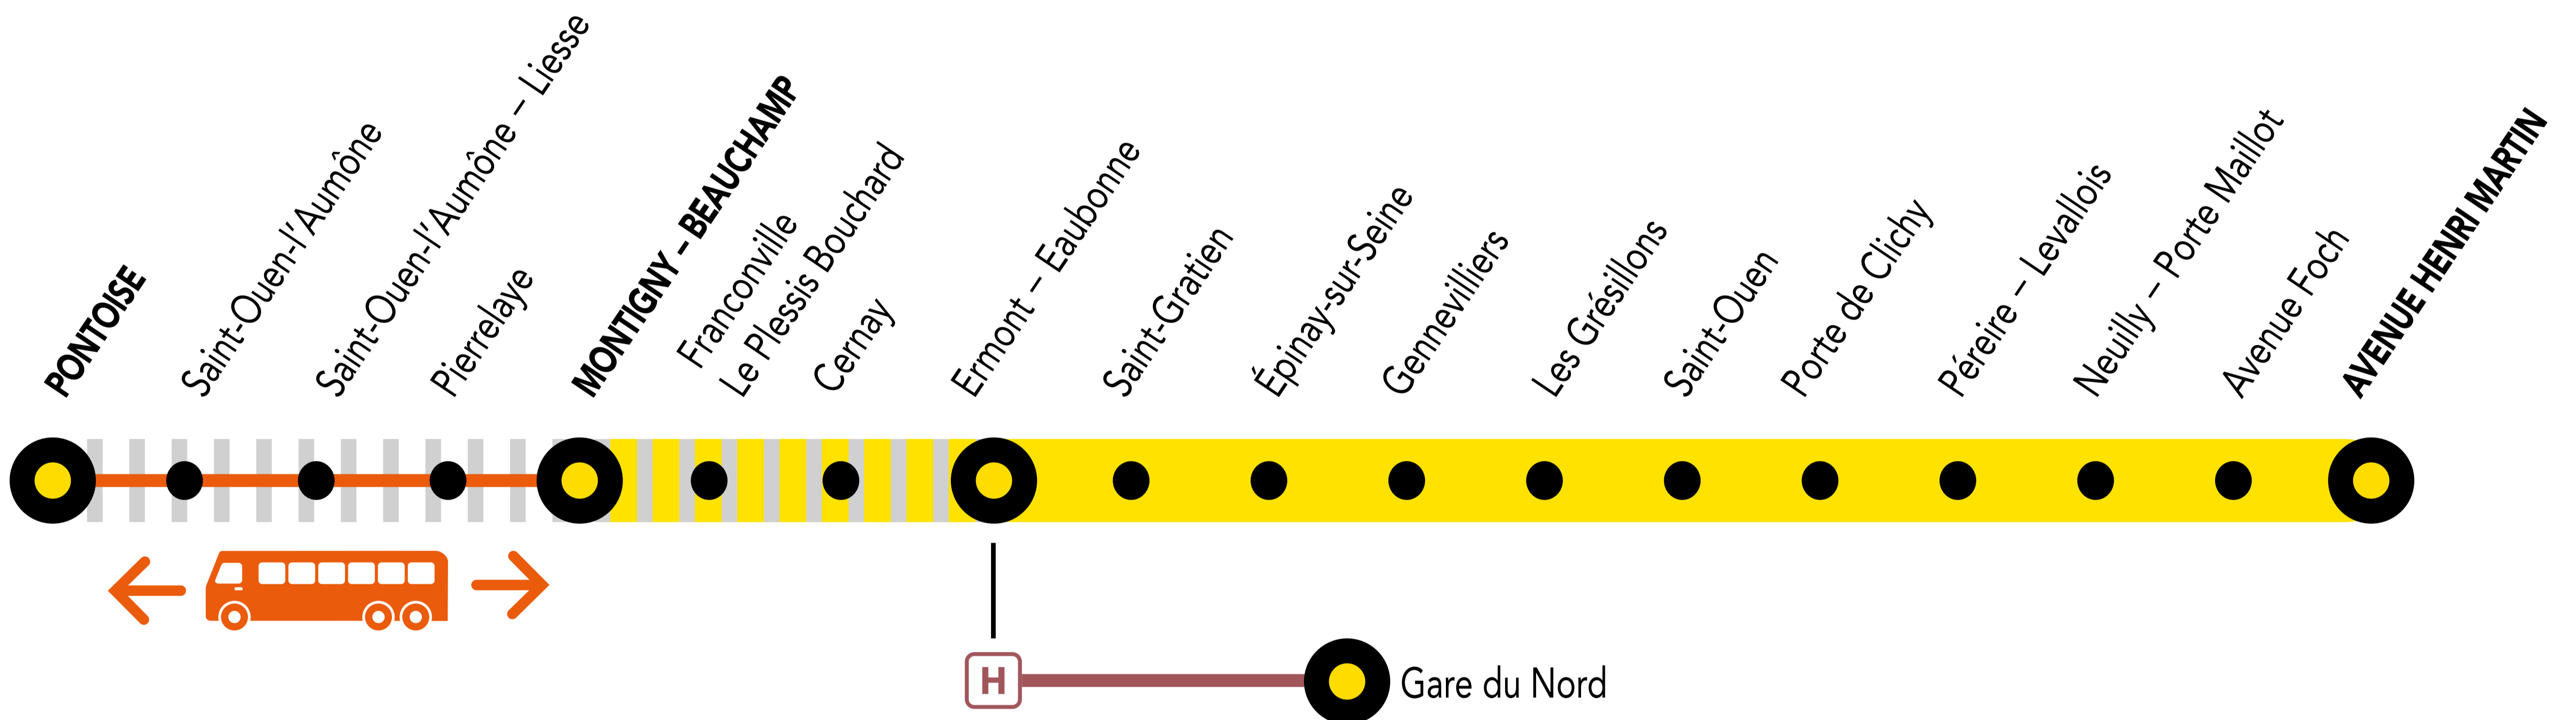

INFO TRAVAUX

AUCUN TRAIN ENTRE MONTIGNY-BEAUCHAMP ET PONTOISE

MARS.

23

SAMEDI

+ D'INFORMATION

➔ au guichet

➔ sur les applis SNCF et Ma Ligne C

➔ sur [transilien.com](https://www.transilien.com)

➔ sur [malignec.transilien.com](https://www.malignec.transilien.com)

BUS DE SUBSTITUTION / ALLONGEMENT DE TRAJET

MONTIGNY BEAUCHAMP PONTOISE + 30 MIN

PARTENAIRES

**PENDANT LES TRAVAUX, COVOITUREZ AVEC idVROOM
TRANSILIEN VOUS OFFRE VOTRE TRAJET !**

Retrouvez toutes les informations sur l'offre sur [idvroom.com/offre-travaux-transilien](https://www.idvroom.com/offre-travaux-transilien)