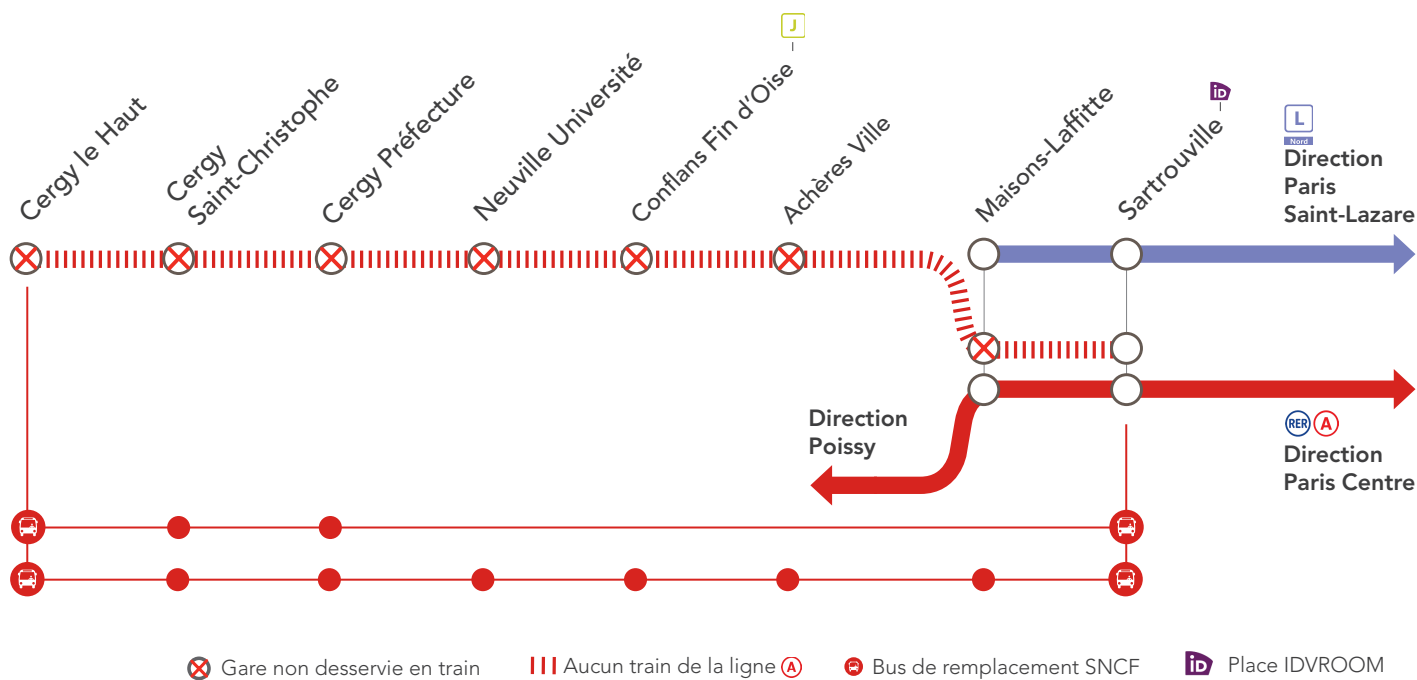

## LIGNE **A** FERMÉE

### ENTRE SARTROUVILLE & CERGY LE HAUT

**AVRIL**  
1<sup>er</sup>  
au 19

**AVRIL**  
23  
au 26

**+ D'INFOS**

- sur l'appli SNCF / RATP
- sur le blog de la ligne
- en gare
- sur Transilien.com / RATP.fr

⌚ **BUS DE REMPLACEMENT SNCF / ALLONGEMENT DU TEMPS DE TRAJET**

Sartrouville	<span style="color: red;">←</span> <span style="color: red;">→</span>	Cergy le Haut (omnibus)	<b>+ 60 MIN</b>
Sartrouville	<span style="color: red;">←</span> <span style="color: red;">→</span>	Cergy le Haut (semi-direct)	<b>+ 40 MIN</b>

#### DERNIERS TRAINS LES VENDREDIS\*

GARES DE DÉPART	HORAIRES DE DÉPART	DIRECTIONS	HORAIRES D'ARRIVÉE
Cergy le Haut	21:44	→ Nanterre Préfecture	22:16
Paris Saint-Lazare	21:32	→ Mantes la Jolie via Poissy	22:05