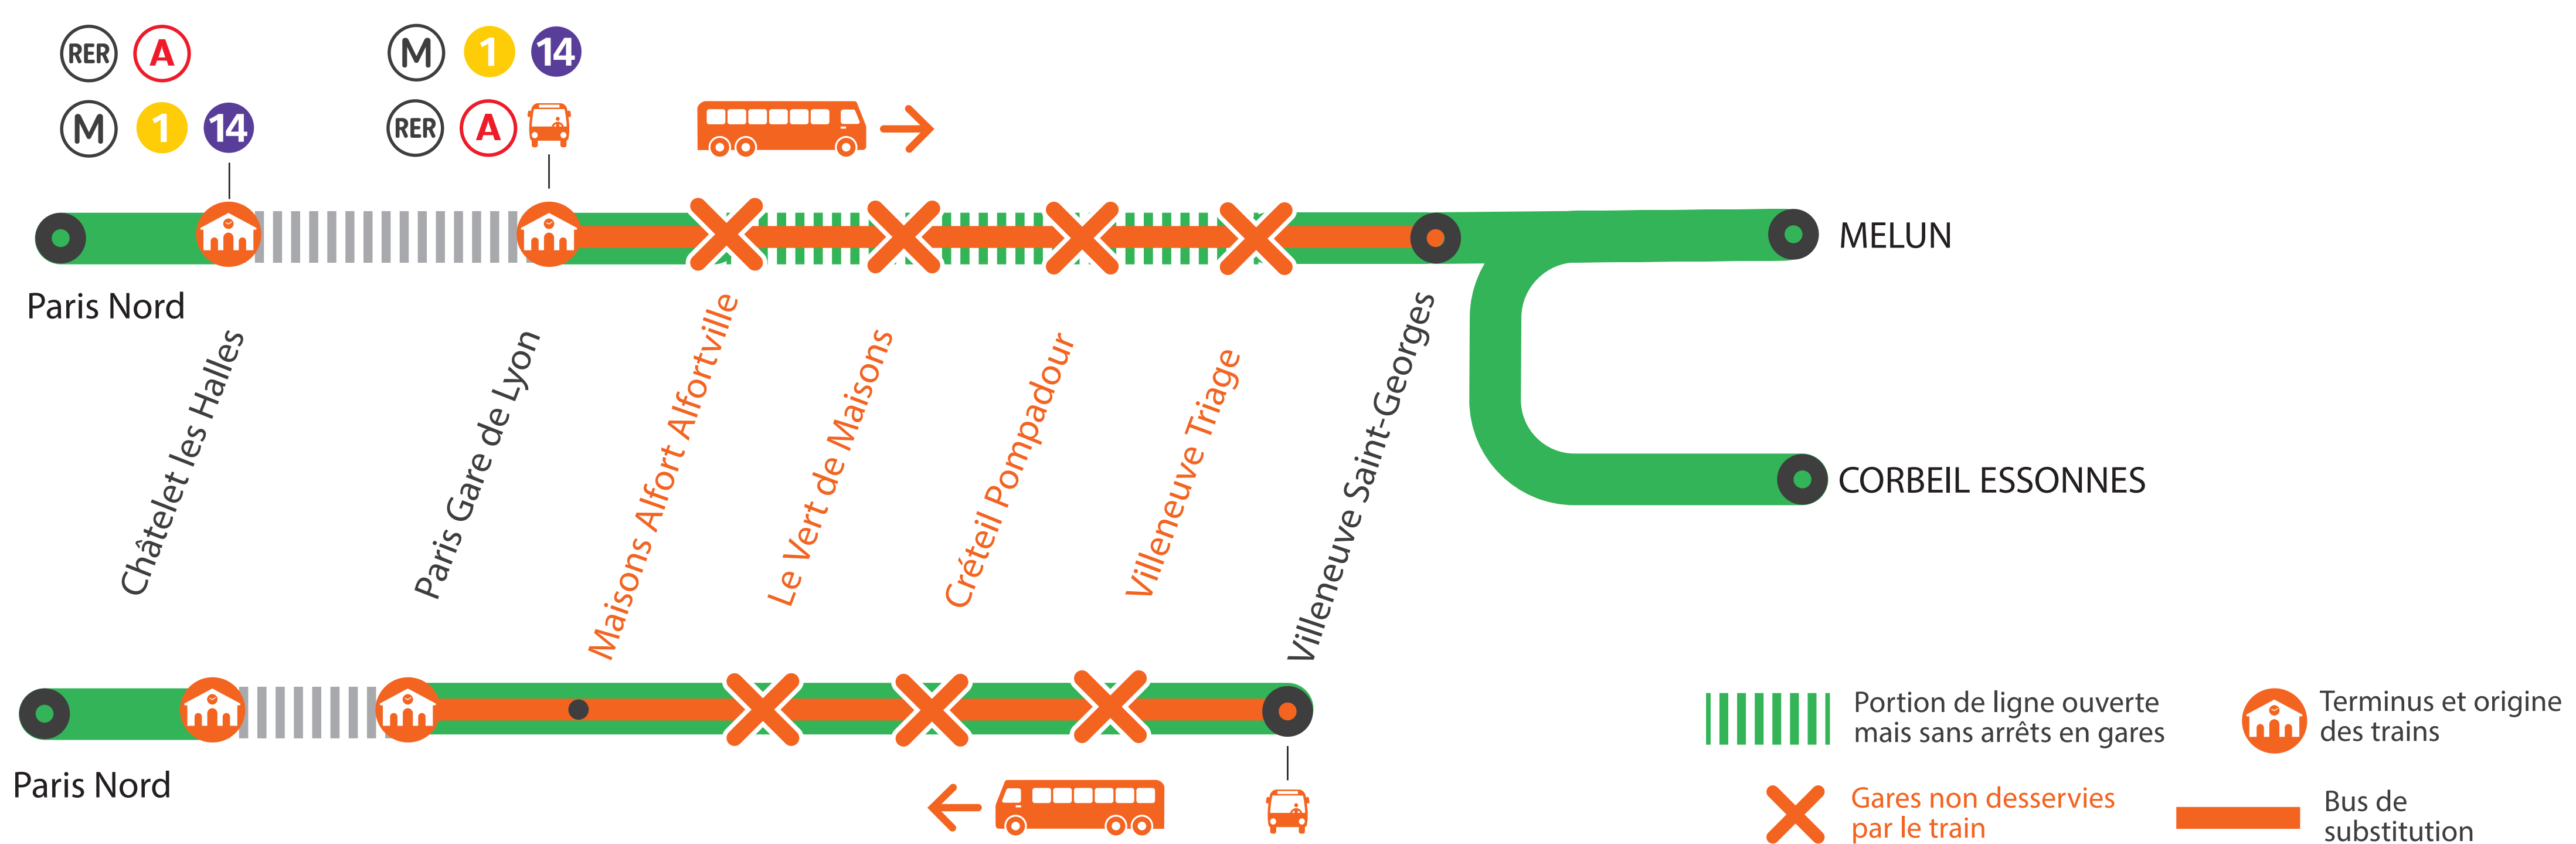

INFO TRAVAUX

AFFICHE ACTUALISÉE
LE 19/03/2019

MAISONS ALFORT, VERT DE MAISONS, CRÉTEIL POMPADOUR ET VILLENEUVE TRIAGE NON DESSERVIES

DU LUNDI AU JEUDI
DE 22H45 À 5H15

LES TRAINS SONT ORIGINE - TERMINUS PARIS
GARE DE LYON GRANDES LIGNES
À PARTIR DE 22H40

MARS

18
au **21**

+ D'INFORMATION

- au guichet
- sur l'appli SNCF
- sur [maligned.transilien.com](https://www.maligned.transilien.com)
- sur @RERD_SNCF
- sur [transilien.com](https://www.transilien.com)

M14 Pour information : La ligne 14 est fermée les lundis et mardis à partir de 22h15

Calculez votre itinéraire sur Transilien.com (rubrique « itinéraires ») ou sur l'application SNCF (rubrique « recherche un itinéraire »)

BUS DE SUBSTITUTION / ALLONGEMENT DE TRAJET

Maisons Alfort  Villeneuve Saint-Georges

+20 MIN

COVOITURAGE **IDVROOM**

Pendant les travaux, covoiturez.
Transilien vous offre votre trajet.*
*Offre soumise à conditions

Ma gare de départ	DIRECTION	DERNIER TRAIN	PREMIER TRAIN
PARIS GARE DE LYON Grandes Lignes	=> VILLENEUVE ST GEORGES	01:00	05:16
	=> PARIS GARE DE LYON	22:47	04:54
MAISONS-ALFORT-ALFORTVILLE	=> VILLENEUVE ST GEORGES	22:36	05:23
	=> PARIS GARE DE LYON	22:44	05:03
LE VERT-DE-MAISONS	=> VILLENEUVE ST GEORGES	22:38	05:25
	=> PARIS GARE DE LYON	22:41	05:00
CRÉTEIL-POMPADOUR	=> VILLENEUVE ST GEORGES	22:42	05:29
	=> PARIS GARE DE LYON	22:38	04:57
VILLENEUVE-TRIAGE	=> VILLENEUVE ST GEORGES	22:46	05:33
VILLENEUVE-ST-GEORGES	=> PARIS GARE DE LYON	00:24	04:41