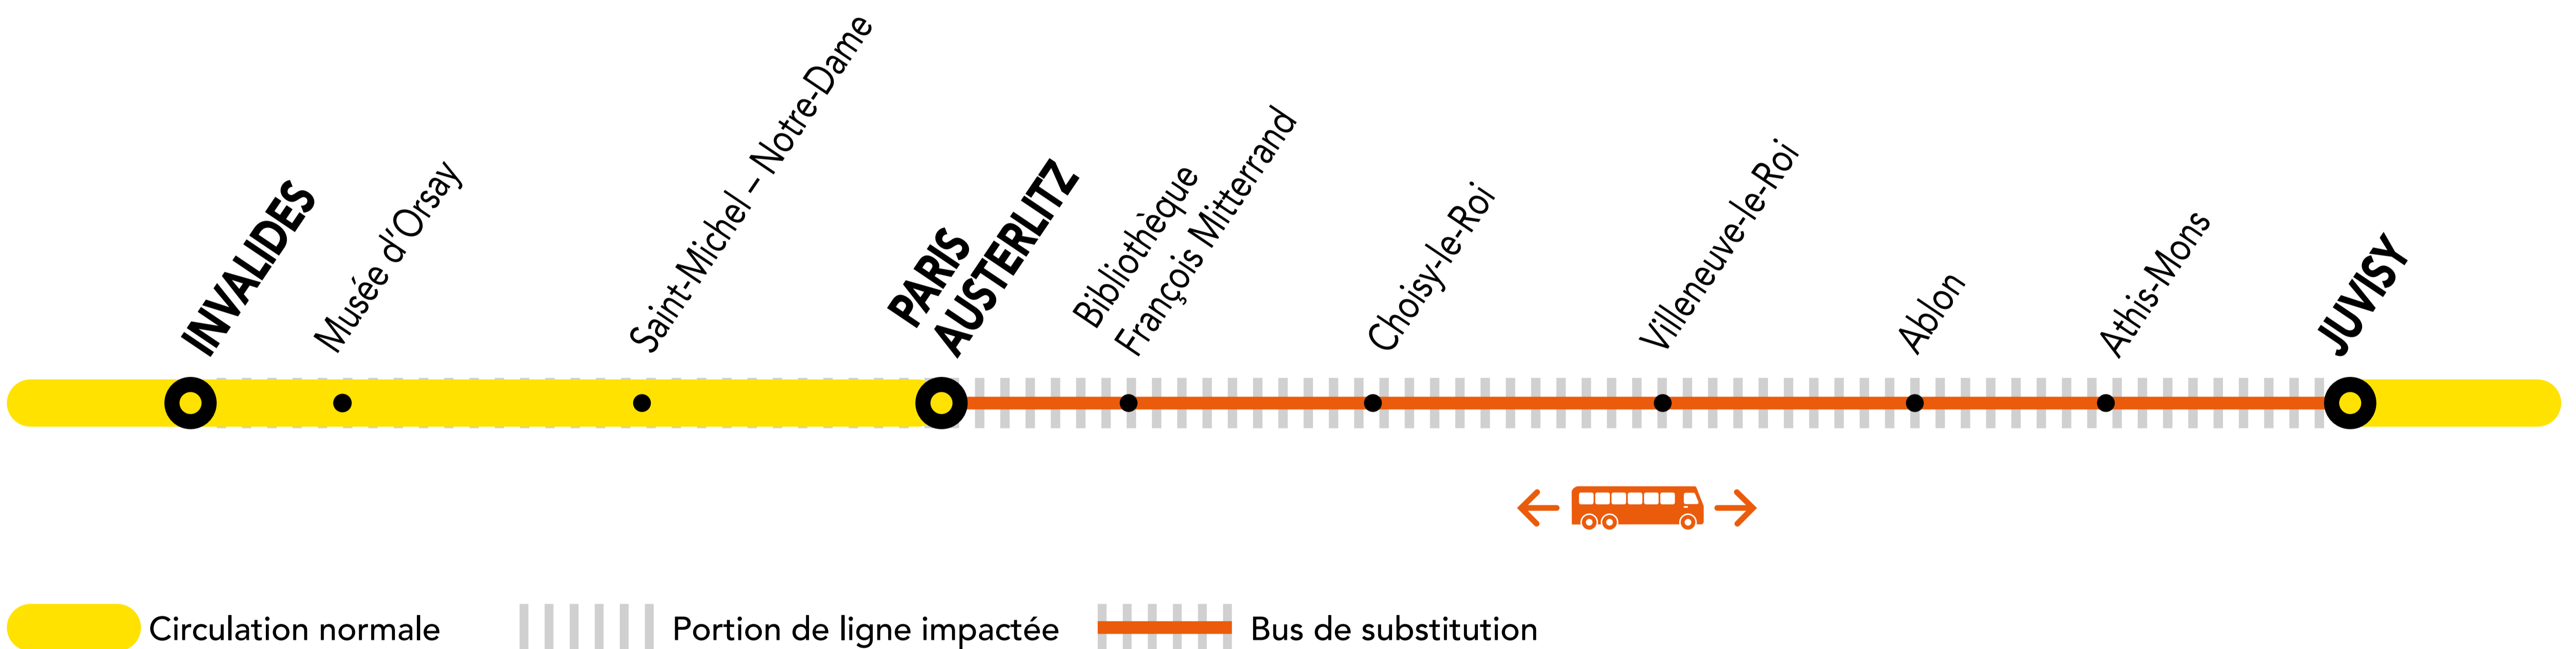

# INFO TRAVAUX

## AUCUN TRAIN OMNIBUS À PARTIR DE 23H00 ENTRE PARIS-AUSTERLITZ ET JUVISY

<b>AVRIL</b> 01 au 30	<b>MAI.</b> 02 au 29	<b>JUIN.</b> 03 au 28	<b>du LUNDI au VENDREDI</b>	<b>+ D'INFORMATION</b> ↗ au guichet      ↗ sur les applis SNCF et Ma Ligne C ↗ sur transilien.com    ↗ sur malignec.transilien.com
-----------------------------	----------------------------	-----------------------------	---------------------------------	--

Circulation normale les jours fériés des mois d'avril, mai et juin

### BUS DE SUBSTITUTION / ALLONGEMENT DE TRAJET

🕒 PARIS-AUSTERLITZ ← 🚌 → JUVISY + 30 MIN

PARTENAIRES

PENDANT LES TRAVAUX, COVOITUREZ AVEC idVROOM  
TRANSILIEN VOUS OFFRE VOTRE TRAJET !

Retrouvez toutes les informations sur l'offre sur [idvroom.com/offre-travaux-transilien](http://idvroom.com/offre-travaux-transilien)