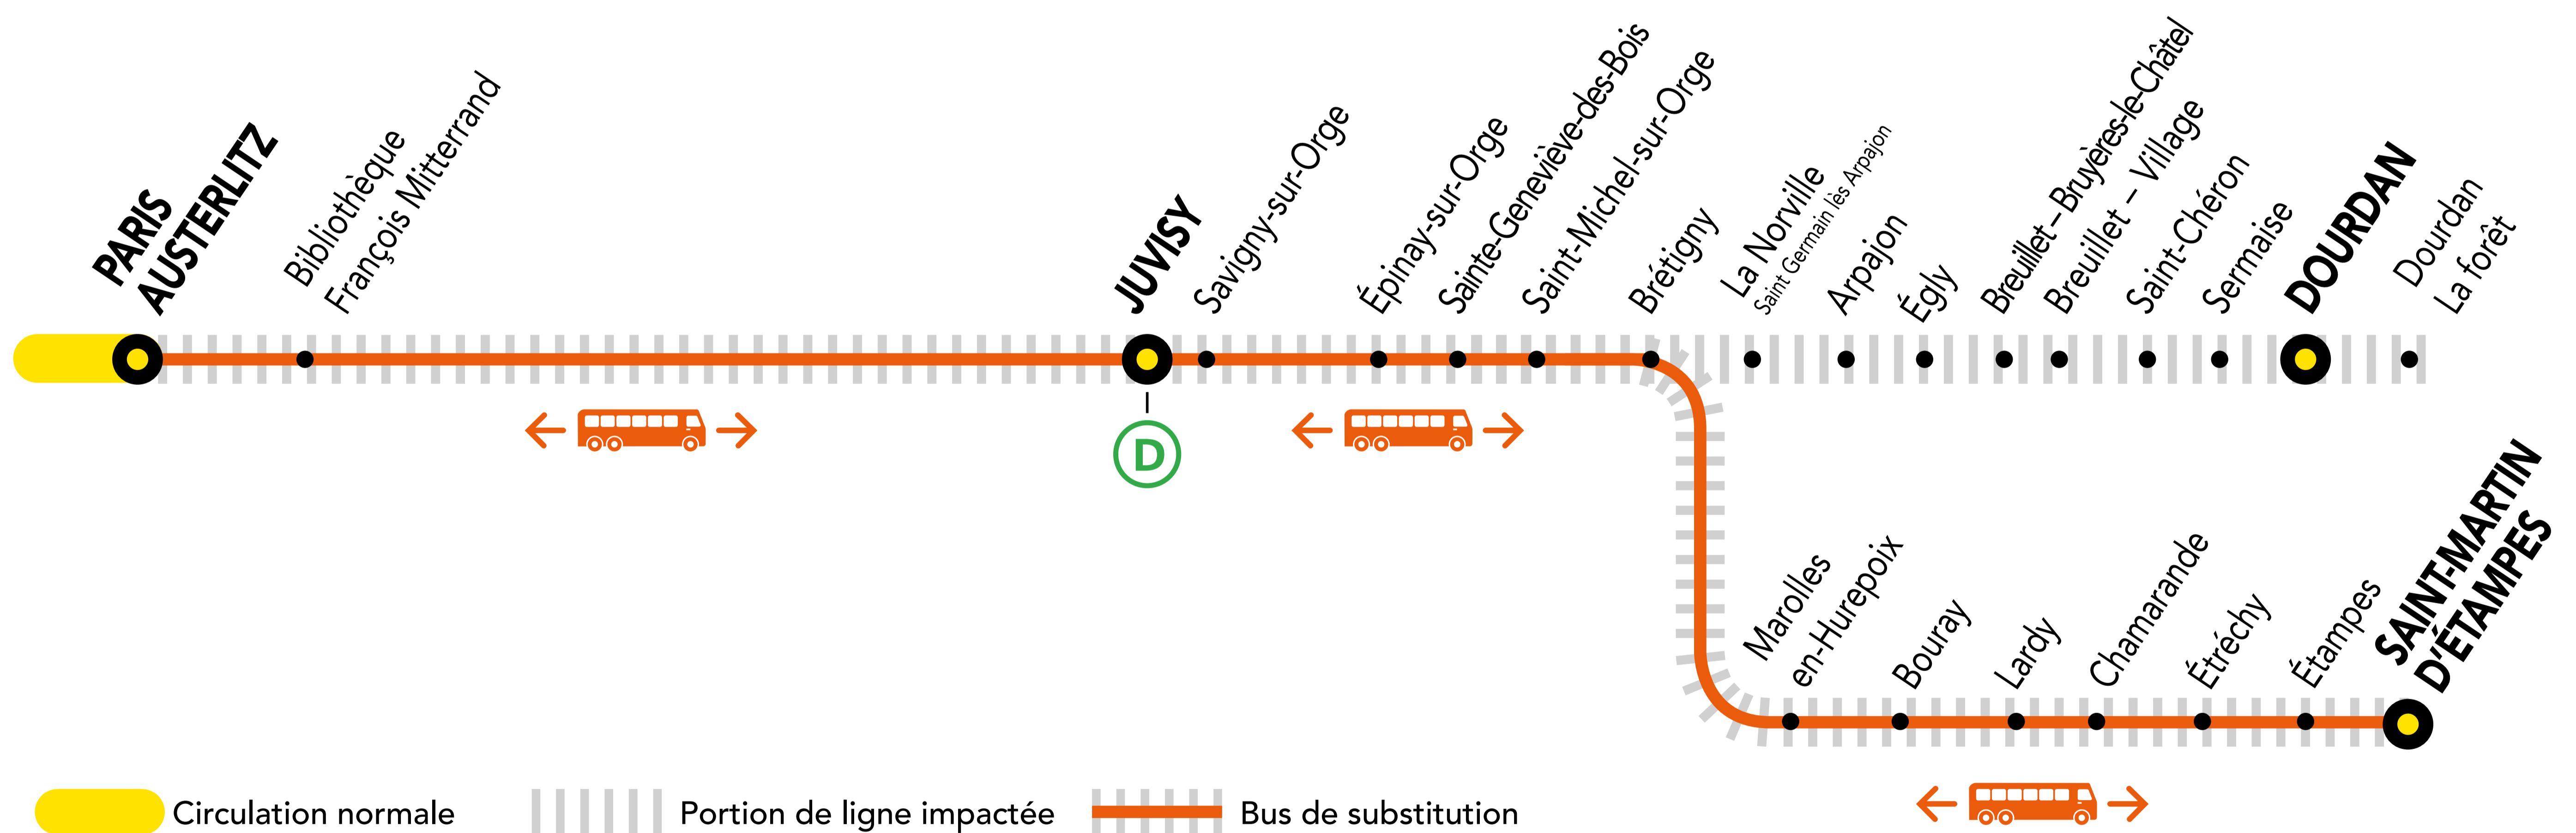

INFO TRAVAUX

AUCUN TRAIN À PARTIR DE 23H15 ENTRE PARIS-AUSTERLITZ ET SAINT-MARTIN D'ÉTAMPES

AVR. 01 au 30	MAI. 02 au 03	du LUNDI au VENDREDI	+ D'INFORMATION ↗ au guichet ↗ sur les applis SNCF et Ma Ligne C ↗ sur transilien.com ↗ sur malignec.transilien.com
--------------------------------	--------------------------------	-----------------------------	--

BUS DE SUBSTITUTION / ALLONGEMENT DE TRAJET

PARIS - AUSTERLITZ → SAINT-MARTIN D'ÉTAMPES + 1h40 MIN

PARTENAIRES
PENDANT LES TRAVAUX, COVOITUREZ AVEC idVROOM
TRANSILIEN VOUS OFFRE VOTRE TRAJET !
 Retrouvez toutes les informations sur l'offre sur idvroom.com/offre-travaux-transilien

DERNIERS TRAINS À CIRCULER NORMALEMENT

Gares de départ par ordre alphabétique	EN DIRECTION DE	DERNIER TRAIN	TYPE DE TRAIN
Brétigny	→ Dourdan	21:55	DEBA
	→ Paris - Austerlitz	22:10	SARA
	→ Saint-Martin d'Étampes	23:32	ELBA
Dourdan	→ Paris - Austerlitz	21:08	LARA
	→ Dourdan	21:38	DEBA
Juvisy	→ Paris - Austerlitz	22:30	VICK
	→ Saint-Martin d'Étampes	23:15	ELBA
	→ Dourdan	21:18	DEBA
Paris - Austerlitz	→ Saint-Martin d'Étampes	23:00	ELBA
	→ Brétigny	23:00	ELBA
	→ Juvisy	23:00	ELBA
	→ Paris - Austerlitz	21:41	SARA