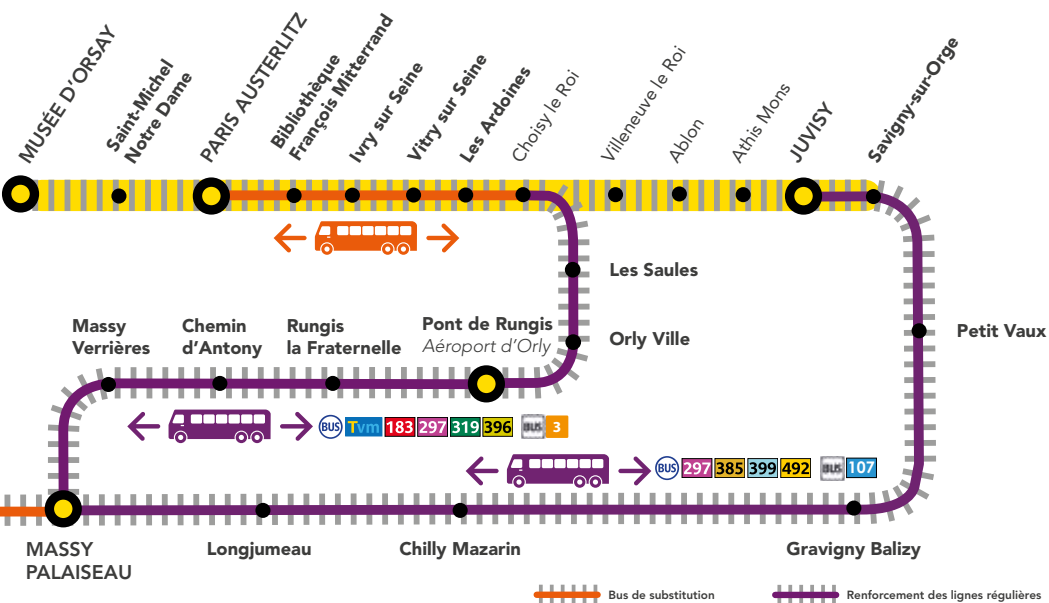

➤ VOUS VOYAGEZ ENTRE VERSAILLES CHANTIERS & MASSY PALAISEAU

Direction	Jour	Premier départ	Dernier départ	Fréquence
Massy Palaiseau	Samedi	5:15	22:15	Des bus toutes les 30 min
	Dimanche	5:15	22:15	Le dimanche de 5:15 à 11:15, des bus toutes les heures. Le dimanche de 11:45 à 22:15, des bus toutes les 30 min.
Versailles Chantiers	Samedi	6:00	23:30	Des bus toutes les 30 min
	Dimanche	6:30	23:30	Le dimanche de 6:30 à 13:30, des bus toutes les heures. Le dimanche de 14:00 à 23:30, des bus toutes les 30 min.

➤ VOUS VOYAGEZ ENTRE PONT DE RUNGIS & MASSY PALAISEAU