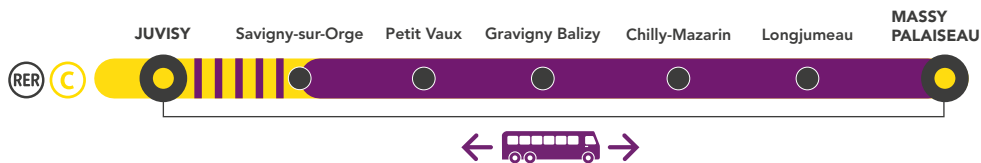

AU DÉPART DE LA GARE DE SAVIGNY-SUR-ORGE

DÉTAIL DES ITINÉRAIRES ALTERNATIFS

Savigny-sur-Orge > **JUVISY** ~ 5 min

Savigny-sur-Orge RER > > Juvisy RER

Savigny-sur-Orge > **PETIT VAUX** ~ 10 min

Savigny-sur-Orge RER > > Toulouse-Lautrec > > Petit Vaux RER

Savigny-sur-Orge > **GRAVIGNY BALIZY** ~ 30 min

Savigny-sur-Orge RER > > Épinay-sur-Orge > > Gare de Massy Palaiseau > Balizy > > Gravigny Balizy RER

Savigny-sur-Orge > **CHILLY-MAZARIN** ~ 40 min

Savigny-sur-Orge RER > > Place de la Libération > > Chilly-Mazarin RER

Savigny-sur-Orge > **LONGJUMEAU** ~ 40 min

Savigny-sur-Orge RER > > Épinay-sur-Orge > > Gare de Longjumeau

Savigny-sur-Orge > **MASSY PALAISEAU** ~ 50 min

Savigny-sur-Orge RER > > Épinay-sur-Orge > > Gare de Massy Palaiseau