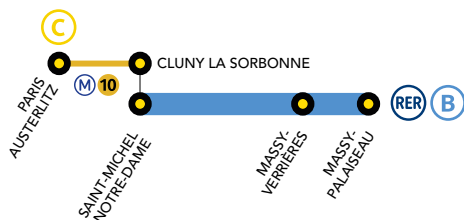

COMMENT ORGANISER VOS DÉPLACEMENTS ?

En raison de travaux du Tram 12 Express, les trains **CIME** sont terminus Juvisy. Les trains **ORSU** sont origine Juvisy.

Aucun train ne circule entre Paris et Massy Palaiseau via Pont de Rungis. Pour vous déplacer, des bus de substitution sont mis en place entre Paris Austerlitz et Choisy-le-Roi, et entre Massy Palaiseau et Versailles Chantiers. La fréquence des lignes de bus est renforcée sur certains axes. Retrouvez les horaires des lignes de bus à la page 11.

RENFORT DE LIGNES / ALLONGEMENT DE TRAJET

- 🚆 PONT DE RUNGIS ← → MASSY PALAISEAU + 20 MIN
- 🚆 JUVISY ← → MASSY PALAISEAU + 36 MIN

BUS DE SUBSTITUTION / ALLONGEMENT DE TRAJET

- 🚌 PARIS AUSTERLITZ ← → CHOISY-LE-ROI + 45 MIN
- 🚌 VERSAILLES - CHANTIERS ← → MASSY - PALAISEAU + 35 MIN

➤ VOUS VOYAGEZ ENTRE PARIS AUSTERLITZ OU BIBLIOTHÈQUE FRANÇOIS MITTERRAND ET MASSY VERRIÈRES OU MASSY PALAISEAU

Fréquence : un RER toutes les 15 min
 Temps de parcours entre Saint-Michel-Notre-Dame et Massy-Verrières = 28 min
 Temps de parcours entre Saint-Michel-Notre-Dame et Massy-Palaiseau = entre 25 et 30 min