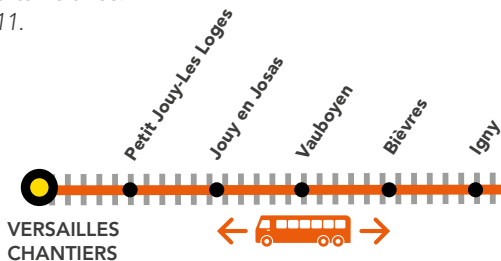

COMMENT ORGANISER VOS DÉPLACEMENTS ?

En raison de travaux du Tram 12 Express, les trains **CIME** sont terminus Juvisy. Les trains **ORSU** sont origine Juvisy.

Aucun train ne circule entre Paris et Massy Palaiseau via Pont de Rungis. Pour vous déplacer, des bus de substitution sont mis en place entre Paris Austerlitz et Choisy-le-Roi, et entre Massy Palaiseau et Versailles Chantiers. La fréquence des lignes de bus est renforcée sur certains axes. Retrouvez les horaires des lignes de bus à la page 11.

RENFORT DE LIGNES / ALLONGEMENT DE TRAJET

- 🚆 PONT DE RUNGIS ← → MASSY PALAISEAU + 20 MIN
- 🚆 JUVISY ← → MASSY PALAISEAU + 36 MIN

BUS DE SUBSTITUTION / ALLONGEMENT DE TRAJET

- 🚌 PARIS AUSTERLITZ ← → CHOISY-LE-ROI + 45 MIN
- 🚌 VERSAILLES - CHANTIERS ← → MASSY - PALAISEAU + 35 MIN

➤ VOUS VOYAGEZ ENTRE PARIS AUSTERLITZ OU BIBLIOTHÈQUE FRANÇOIS MITTERRAND ET MASSY VERRIÈRES OU MASSY PALAISEAU

Fréquence : un RER toutes les 15 min
 Temps de parcours entre Saint-Michel-Notre-Dame et Massy-Verrières = 28 min
 Temps de parcours entre Saint-Michel-Notre-Dame et Massy-Palaiseau = entre 25 et 30 min