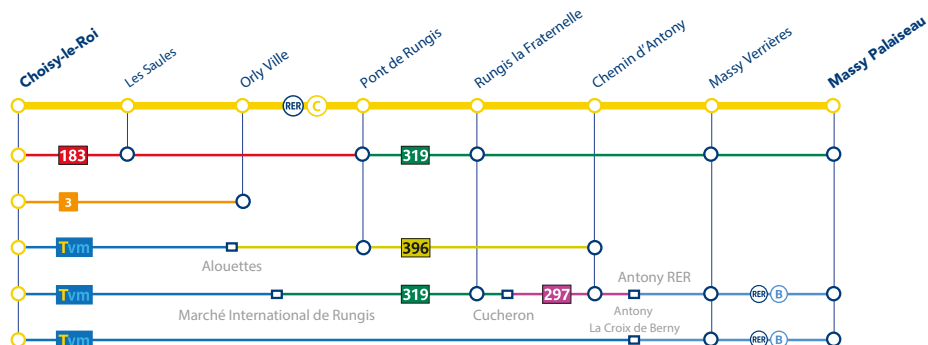

➤ VOUS VOYAGEZ ENTRE PARIS AUSTERLITZ OU BIBLIOTHÈQUE FRANÇOIS MITTERRAND ET MASSY VERRIÈRES OU MASSY PALAISEAU

Fréquence : un RER toutes les 15 min
 Temps de parcours entre Saint-Michel-Notre-Dame et Massy-Verrières = 28 min
 Temps de parcours entre Saint-Michel-Notre-Dame et Massy-Palaiseau = entre 25 et 30 min

➤ VOUS VOYAGEZ ENTRE PARIS AUSTERLITZ & CHOISY-LE-ROI

Direction	Jour	Premier départ	Dernier départ	Fréquence
Choisy-le-Roi	Samedi	5:00	0:30	Des bus toutes les 5 à 10 min
	Dimanche	5:00	0:30	
Paris Austerlitz	Samedi	4:50	0:30	Des bus toutes les 5 à 10 min
	Dimanche	4:50	0:30	

➤ VOUS VOYAGEZ ENTRE VERSAILLES CHANTIERS & MASSY PALAISEAU

Direction	Jour	Premier départ	Dernier départ	Fréquence
Massy Palaiseau	Samedi	5:15	22:15	Des bus toutes les 30 min
	Dimanche	5:15	22:15	Le dimanche de 5:15 à 11:15, des bus toutes les heures. Le dimanche de 11:45 à 22:15, des bus toutes les 30 min.
Versailles Chantiers	Samedi	6:00	23:30	Des bus toutes les 30 min
	Dimanche	6:30	23:30	Le dimanche de 6:30 à 13:30, des bus toutes les heures. Le dimanche de 14:00 à 23:30, des bus toutes les 30 min.

➤ VOUS VOYAGEZ ENTRE PONT DE RUNGIS & MASSY PALAISEAU

ITINÉRAIRES ALTERNATIFS ENTRE JUVISY ET MASSY PALAISEAU

AU DÉPART DE LA GARE DE JUVISY

DÉTAIL DES ITINÉRAIRES ALTERNATIFS

Juvisy > **SAVIGNY-SUR-ORGE** ~ 5 min