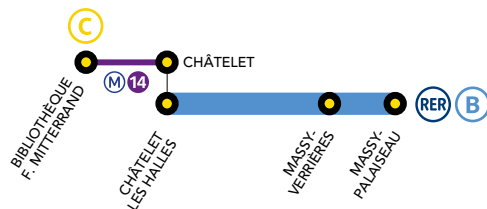

COMMENT ORGANISER VOS DÉPLACEMENTS ?

En raison de travaux du Tram 12 Express, les trains **CIME** sont terminus Juvisy. Les trains **ORSU** sont origine Juvisy.

Aucun train ne circule entre Paris et Massy Palaiseau via Pont de Rungis. Pour vous déplacer, des bus de substitution sont mis en place entre Paris Austerlitz et Choisy-le-Roi, et entre Massy Palaiseau et Versailles Chantiers. La fréquence des lignes de bus est renforcée sur certains axes. Retrouvez les horaires des lignes de bus à la page 11.

RENFORT DE LIGNES / ALLONGEMENT DE TRAJET

- 🚆 PONT DE RUNGIS ← → MASSY PALAISEAU + 20 MIN
- 🚆 JUVISY ← → MASSY PALAISEAU + 36 MIN

BUS DE SUBSTITUTION / ALLONGEMENT DE TRAJET

- 🚌 PARIS AUSTERLITZ ← → CHOISY-LE-ROI + 45 MIN
- 🚌 VERSAILLES - CHANTIERS ← → MASSY - PALAISEAU + 35 MIN

➤ VOUS VOYAGEZ ENTRE PARIS AUSTERLITZ OU BIBLIOTHÈQUE FRANÇOIS MITTERRAND ET MASSY VERRIÈRES OU MASSY PALAISEAU

Fréquence : un RER toutes les 15 min
 Temps de parcours entre Saint-Michel-Notre-Dame et Massy-Verrières = 28 min
 Temps de parcours entre Saint-Michel-Notre-Dame et Massy-Palaiseau = entre 25 et 30 min