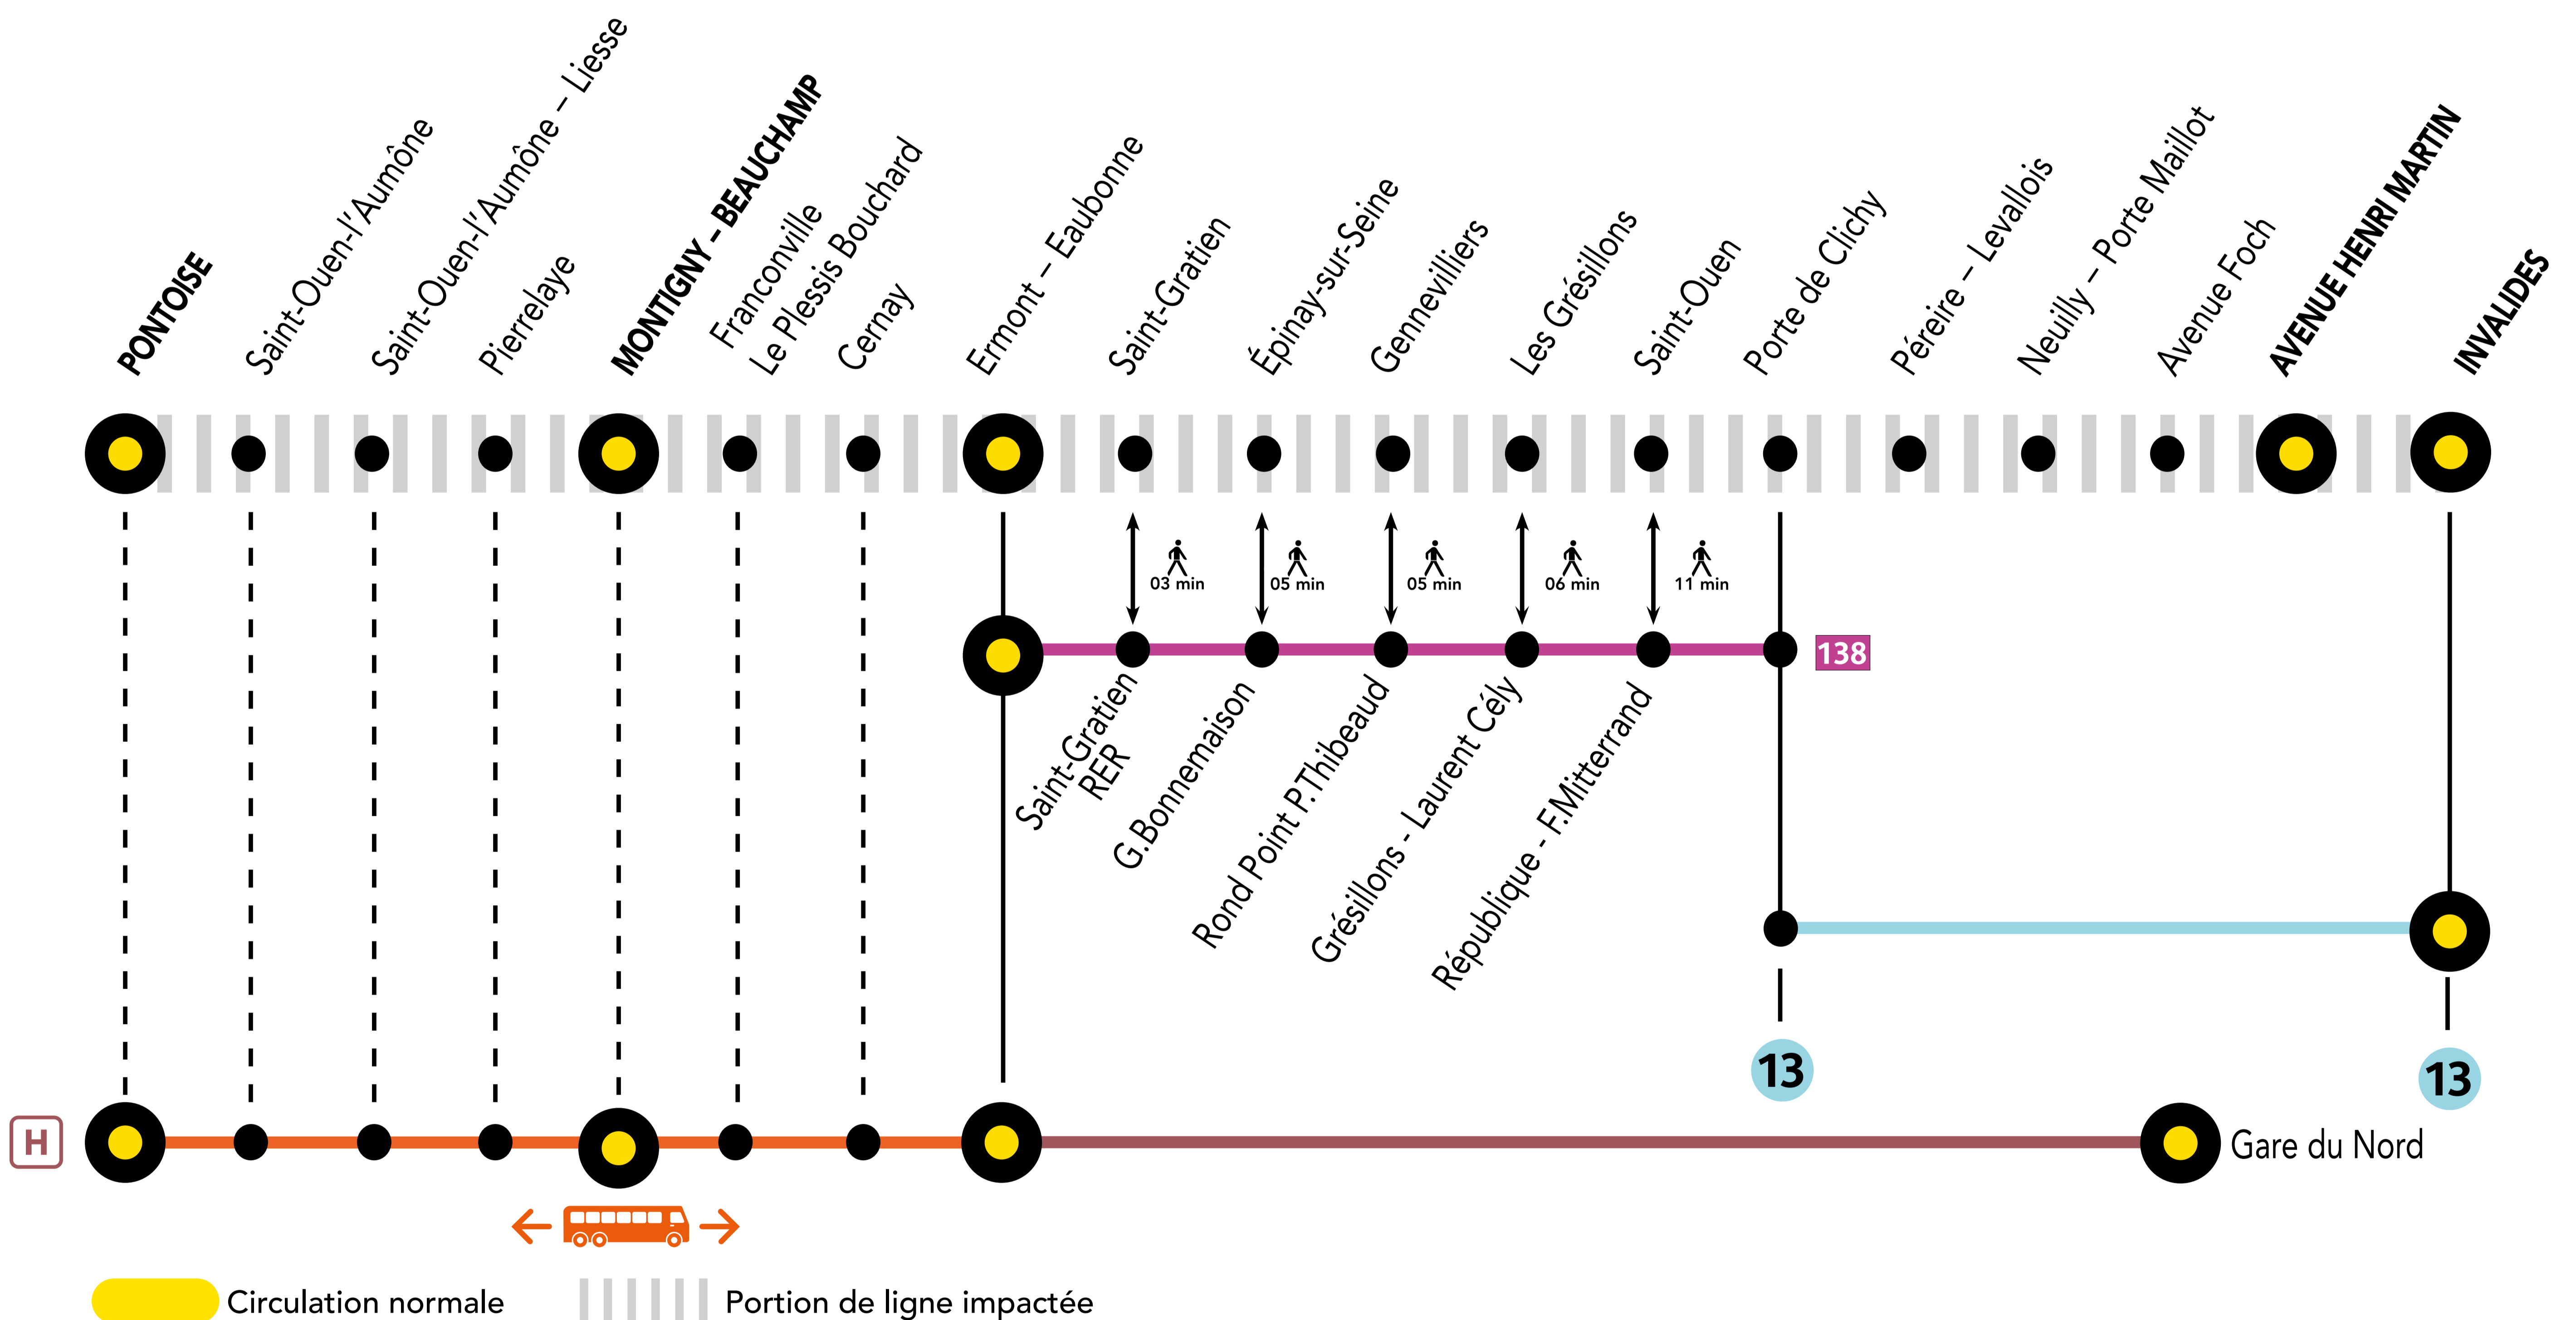

## AUCUN TRAIN À PARTIR DE 23H00 ENTRE AV HENRI MARTIN ET PONTOISE

<b>MARS.</b> <b>25</b> <b>au 29</b>	<b>AVR.</b> <b>01</b> <b>au 05</b>	<b>du LUNDI au</b> <b>VENDREDI</b>	<b>+ D'INFORMATION</b> <a href="#">➔ au guichet</a> <a href="#">➔ sur les applis SNCF et Ma Ligne C</a> <a href="#">➔ sur transilien.com</a> <a href="#">➔ sur malignec.transilien.com</a>
---	--	---------------------------------------	--

Circulation normale    Portion de ligne impactée

### RENFORCEMENT BUS RATP / ALLONGEMENT DE TRAJET

- PORTE DE CLICHY 138 ERMONTEAUBONNE + 30 À 45 MIN
- ERMONTEAUBONNE 138 PONTOISE + 15 MIN

PARTENAIRES

**PENDANT LES TRAVAUX, COVOITUREZ AVEC idVROOM**  
TRANSILIEN VOUS OFFRE VOTRE TRAJET !

### DERNIERS TRAINS À CIRCULER NORMALEMENT

GARES de départ par ordre alphabétique	DIRECTION	DERNIER TRAIN	TYPE DE TRAIN
Avenue Henri Martin	➔ Montigny-Beauchamp	22:55	GOTA
Montigny-Beauchamp	➔ Avenue Henri Martin	22:25	ROMI