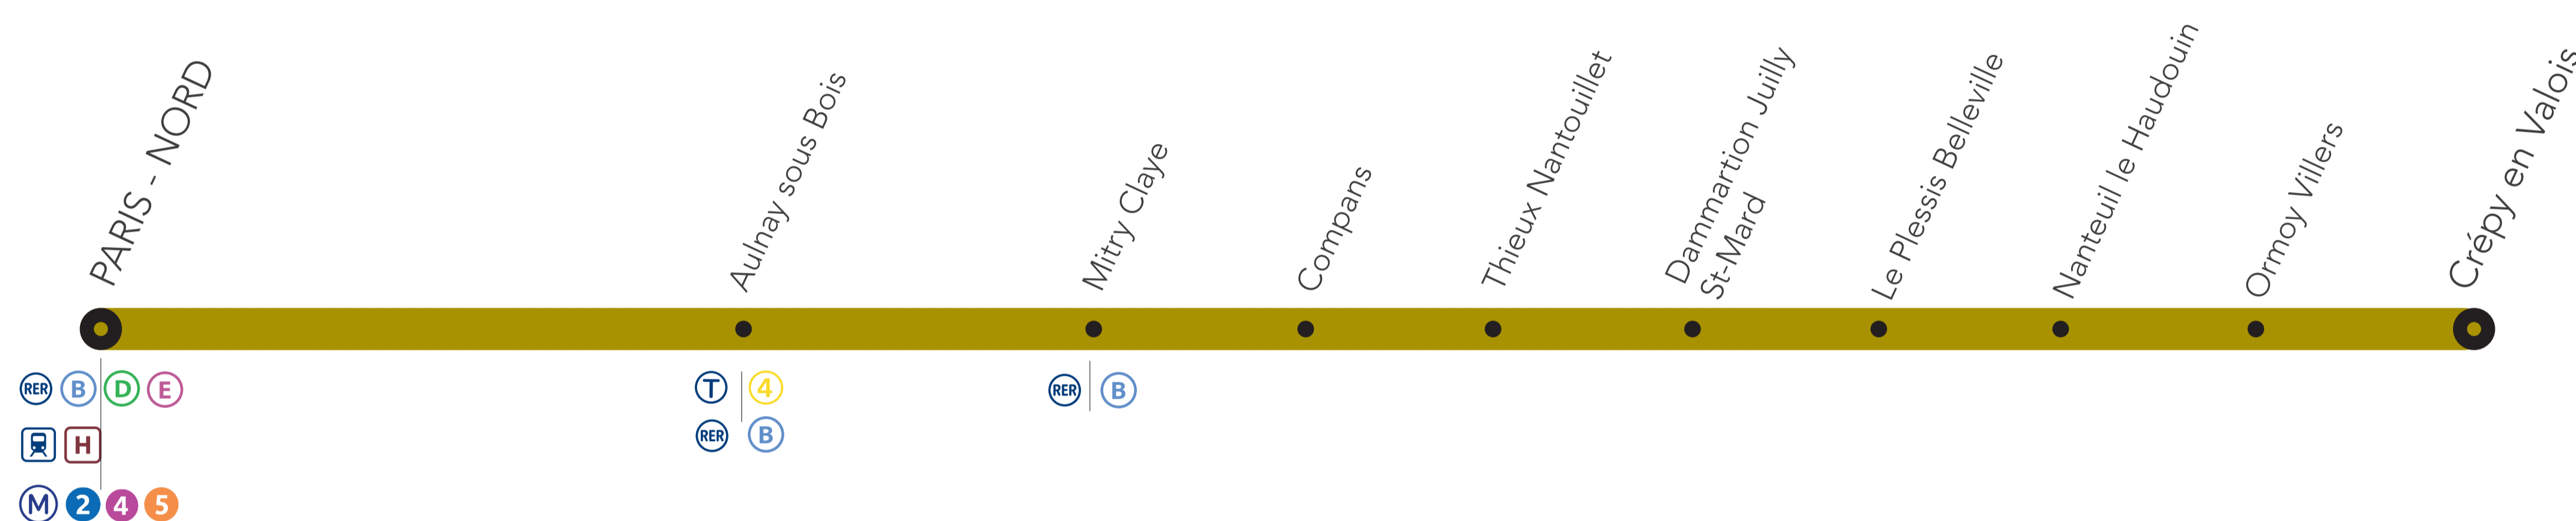

INFO TRAVAUX

WEEK
END

HORAIRES TRAINS LIGNE MODIFIÉS

AVRIL

SAMEDI
06

DIMANCHE
07

MAINTENANCE SUR LES VOIES DANS LE SECTEUR D'AULNAY SOUS BOIS

LES TRAINS DE CRÉPY EN VALOIS VERS PARIS GARE DU NORD
NE DESSERVENT PAS LA GARE D'AULNAY SOUS BOIS

	121603	849905	121607	849909	849913	121609	121611	121613	849919	849921	849923	121615	849959	121619	849933	121625	849941	121629	849955	121637	121639	121641
	SA	SA	SA et DI	SA et DI	SA et DI	SA et DI	SA et DI	SA	SA	DI	SA	SA	SA et DI	DI	SA et DI	SA	SA	SA et DI	SA et DI	SA	DI	SA
Paris Gare du Nord	06:47	07:31	08:02	08:31	09:31	10:15	12:47	13:15	13:31	13:31	14:31	16:02	16:31	17:02	17:31	18:17	18:31	19:15	20:31	22:01	21:47	22:47
Aulnay sous Bois	07:03	I	08:18	I	I	10:33	13:03	13:33	I	I	I	16:18	I	17:18	I	18:33	I	19:33	I	22:17	22:03	23:03
Mitry Claye	07:14	I	08:29	I	I	10:44	13:14	13:44	I	I	I	16:29	I	17:29	I	18:44	I	19:44	I	22:28	22:14	23:14
Compans	07:17	I	08:32	I	I	10:47	13:17	13:47	I	I	I	16:34	I	17:32	I	18:47	I	19:47	I	22:31	22:17	23:17
Thieux Nantouillet	07:20	I	08:35	I	I	10:50	13:20	13:50	I	I	I	16:37	I	17:35	I	18:50	I	19:50	I	22:34	22:20	23:20
Dammartin Juilly St-Mard	07:23	08:07	08:38	09:06	10:07	10:53	13:23	13:53	I	14:07	15:03	16:40	17:06	17:38	18:03	18:53	19:07	19:53	21:02	22:37	22:23	23:23
Le Plessis Belleville	07:29	I	08:44	I	I	10:59	13:29	13:59	I	I	15:09	16:46	I	17:44	I	18:59	I	19:59	I	22:43	22:29	23:29
Nanteuil le Haudouin	07:34	I	08:49	I	I	11:04	13:34	14:04	I	I	15:14	16:51	I	17:49	I	19:04	I	20:04	I	22:48	22:34	23:34
Ormoy Villers	07:39	I	08:54	I	I	11:09	13:39	14:09	I	I	I	16:56	I	17:54	I	19:09	I	20:09	I	22:53	22:39	23:39
Crépy en Valois	07:44	08:20	08:59	09:20	10:26	11:14	13:44	14:14	14:23	14:21	15:21	17:01	17:19	17:59	18:16	19:14	19:23	20:14	21:15	22:58	22:44	23:44