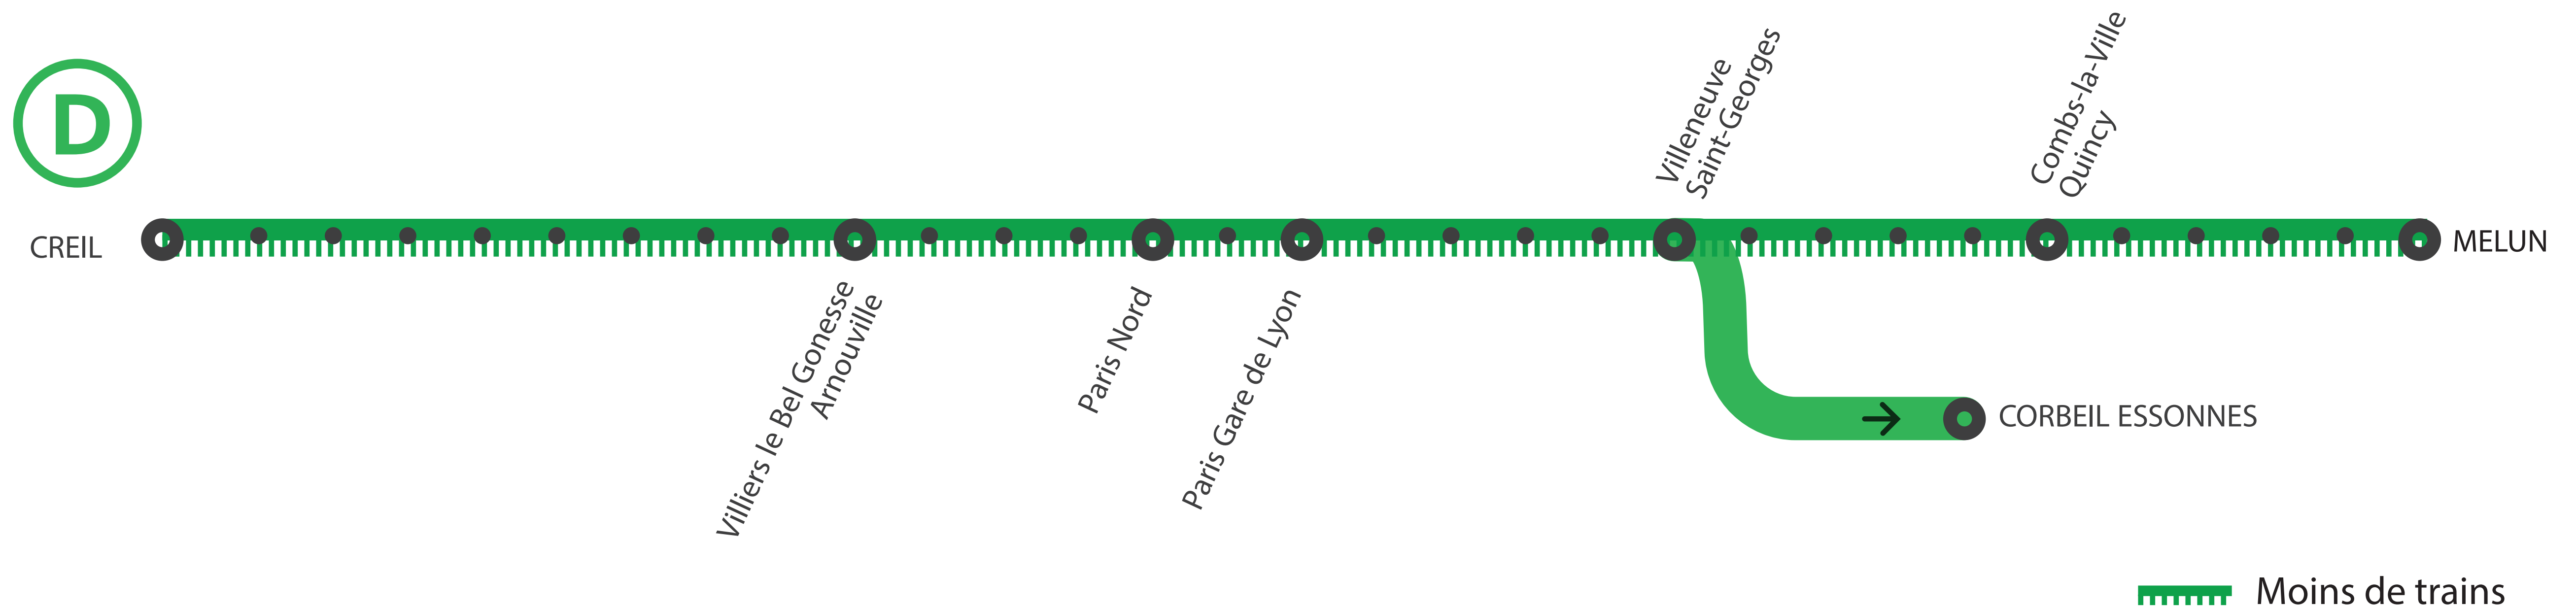

INFO TRAVAUX

MOINS DE TRAINS ENTRE PARIS GARE DE LYON ET MELUN LE SAMEDI DE 6H À 21H30 LE DIMANCHE DE 10H30 À 21H00

MARS

23

au 24

+ D'INFORMATION

- au guichet
- sur l'appli SNCF
- sur [@RERD_SNCF](https://twitter.com/RERD_SNCF)
- sur transilien.com
- sur maligned.transilien.com

Pour plus d'informations, se renseigner auprès des agents en gare ou sur l'appli SNCF.

ALLONGEMENT DU TEMPS DE TRAJET

30 MINUTES

COVOITURAGE **ID VROOM**

Pendant les travaux, covoiturez.
Transilien vous offre votre trajet.*
*Offre soumise à conditions