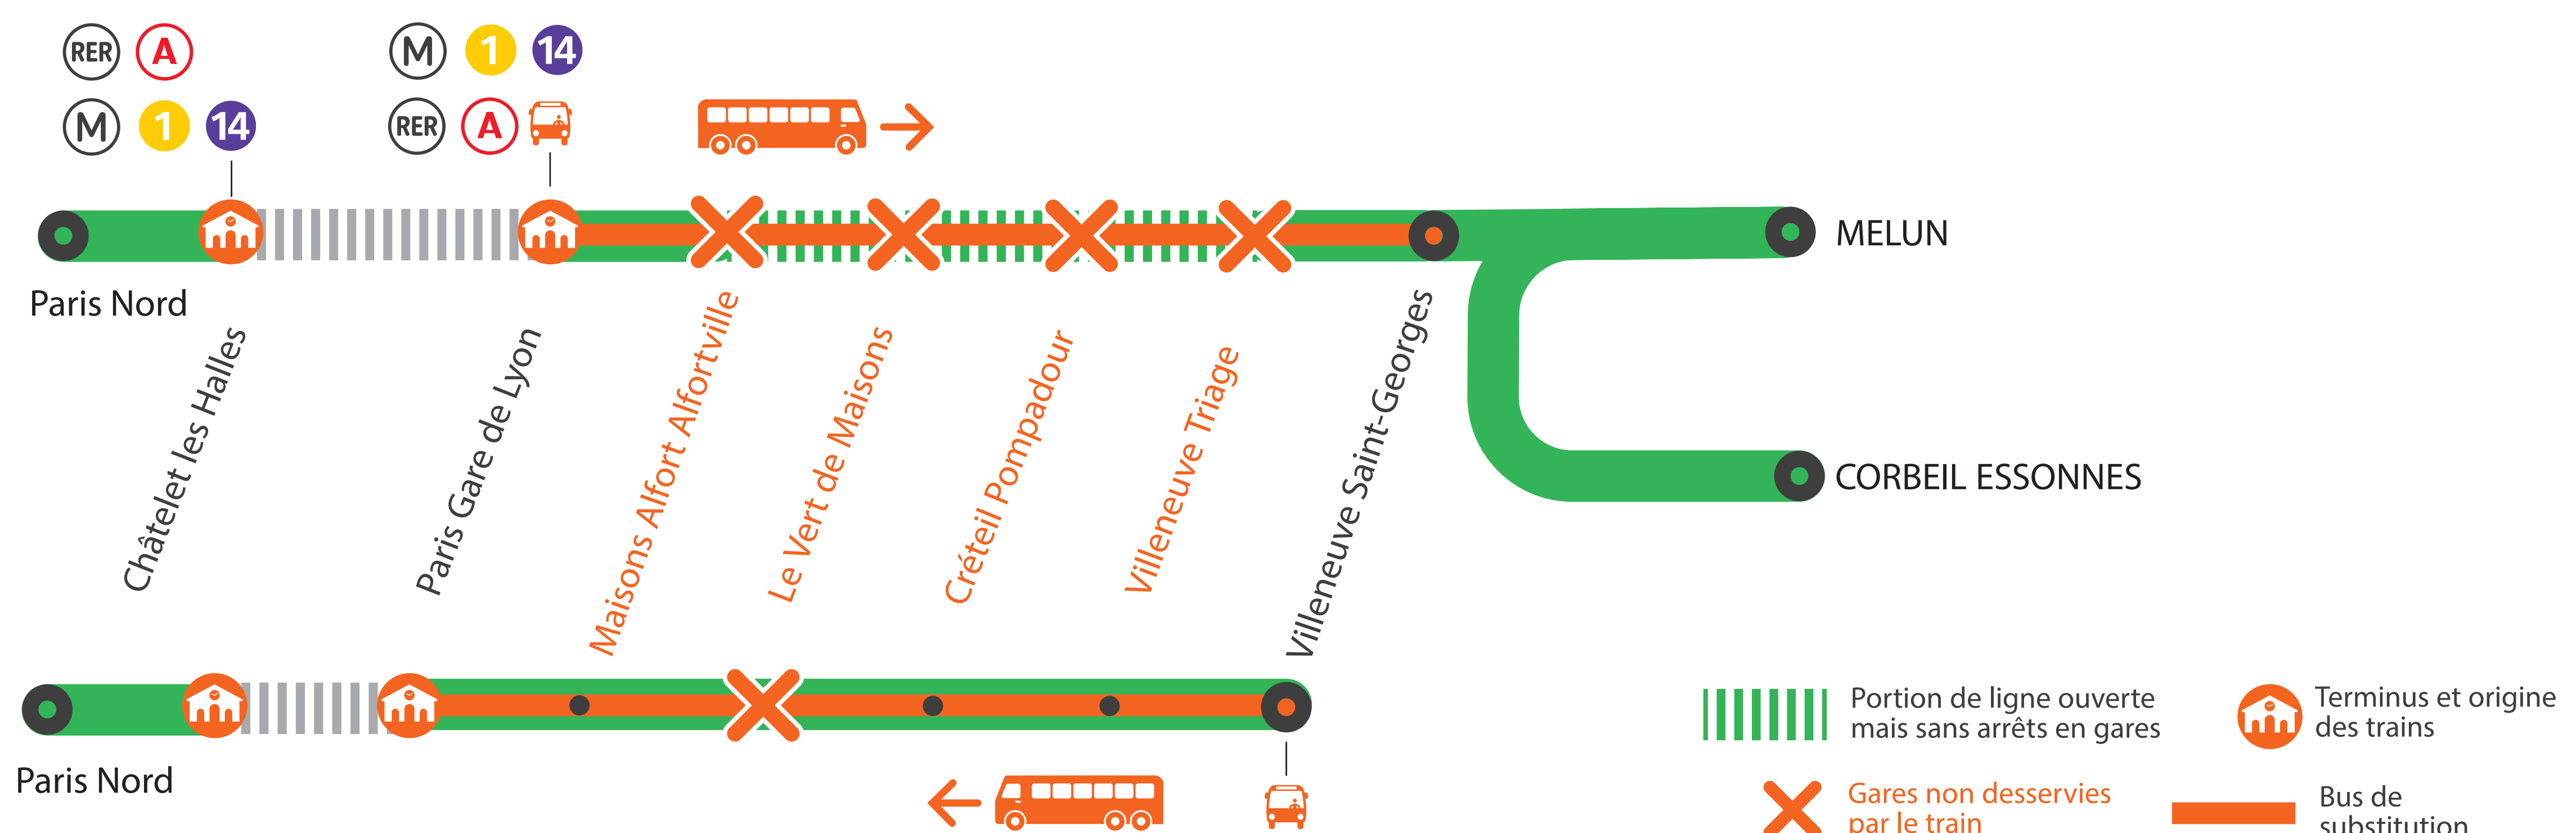

INFO TRAVAUX

MAISONS ALFORT, VERT DE MAISONS, CRÉTEIL POMPADOUR ET VILLENEUVE TRIAGE NON DESSERVIES

DU LUNDI AU JEUDI
DE 22H45 À 5H15

LES TRAINS SONT ORIGINE - TERMINUS PARIS
GARE DE LYON GRANDES LIGNES
À PARTIR DE 22H40

MARS

18
au **21**

+ D'INFORMATION

- au guichet
- sur l'appli SNCF
- sur [maligned.transilien.com](https://www.maligned.transilien.com)
- sur @RERD_SNCF
- sur [transilien.com](https://www.transilien.com)

M **14** Pour information : La ligne 14 est fermée les lundis et mardis à partir de 22h15

Calculez votre itinéraire sur Transilien.com (rubrique « itinéraires ») ou sur l'application SNCF (rubrique « recherche un itinéraire »)

BUS DE SUBSTITUTION / ALLONGEMENT DE TRAJET

Maisons Alfort ← Bus de substitution → Villeneuve Saint-Georges

+20 MIN

COVOITURAGE **ID** VROOM

Pendant les travaux, covoiturez.
Transilien vous offre votre trajet.*
*Offre soumise à conditions

Ma gare de départ	DIRECTION	DERNIER TRAIN	PREMIER TRAIN
PARIS GARE DE LYON Grandes Lignes	=> VILLENEUVE ST GEORGES	01:00	05:16
	=> PARIS GARE DE LYON	22:47	04:54
MAISONS-ALFORT-ALFORTVILLE	=> VILLENEUVE ST GEORGES	22:36	05:23
	=> PARIS GARE DE LYON	22:44	05:03
LE VERT-DE-MAISONS	=> VILLENEUVE ST GEORGES	22:38	05:25
	=> PARIS GARE DE LYON	22:41	05:00
CRÉTEIL-POMPADOUR	=> VILLENEUVE ST GEORGES	22:42	05:29
	=> PARIS GARE DE LYON	22:38	04:57
VILLENEUVE-TRIAGE	=> VILLENEUVE ST GEORGES	22:46	05:33
VILLENEUVE-ST-GEORGES	=> PARIS GARE DE LYON	00:24	04:41