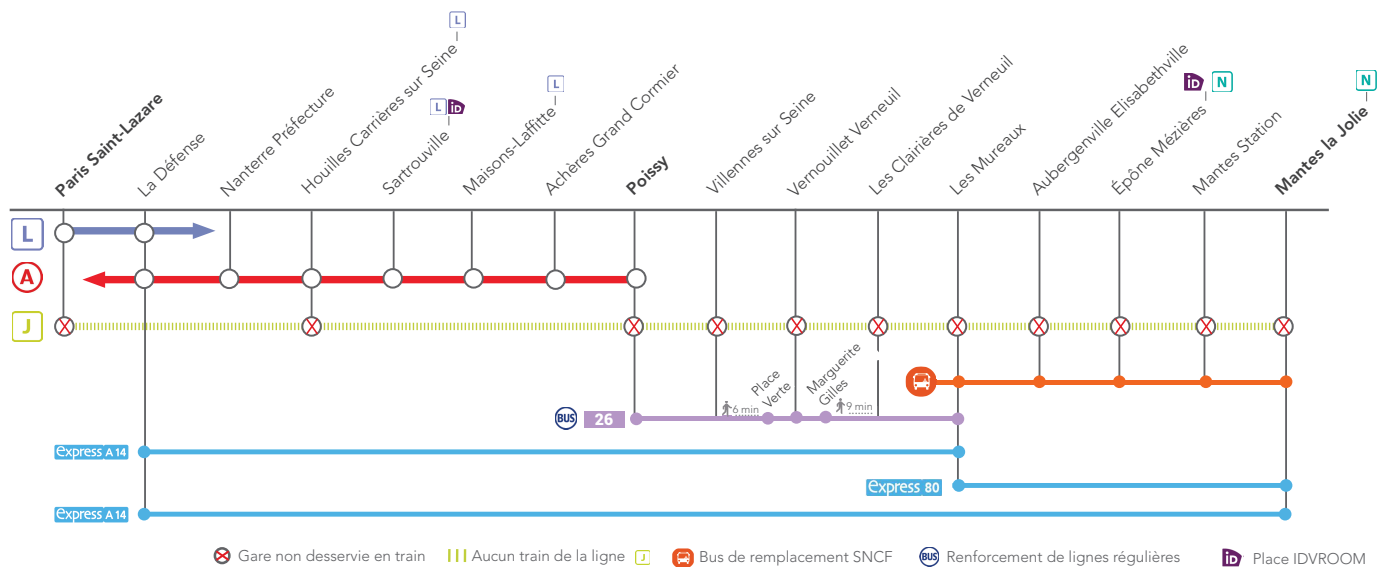

INFO TRAVAUX

LIGNE J FERMÉE

ENTRE PARIS SAINT-LAZARE & MANTES LA JOLIE VIA POISSY

MARS

30
et **31**

AVRIL

06
et **07**

+ D'INFOS

- ➔ sur le blog de la ligne
- ➔ en gare
- ➔ sur Transilien.com

BUS DE REMPLACEMENT SNCF / ALLONGEMENT DU TEMPS DE TRAJET

Les Mureaux ← → Mantes la Jolie **+50 MIN**

RENFORCEMENT DE LIGNES RÉGULIÈRES

- Poissy ← → Les Mureaux
- La Défense ← → Les Mureaux/Mantes la Jolie
- Les Mureaux ← → Mantes la Jolie*
*Uniquement le samedi

COVOITURAGE / IDVROOM

Pendant les travaux covoiturez avec idvroom.com. Transilien vous offre* le trajet.
*offre soumise à conditions.

DERNIERS TRAINS OMNIBUS LE VENDREDI*

GARES de départ	DIRECTION	DERNIERS TRAINS
Paris Saint-Lazare	➔ Mantes la Jolie	xx:xx
Mantes la Jolie	➔ Paris Saint-Lazare	xx:xx

Express A 14

	Lieu départ	1er départ	Fréquence		Dernier départ
			4h30 à 23h30		
Samedi et dimanche	Les Mureaux	04:30	Toutes les 20 min		23:30
	La Défense	07:05			01:05

PENDANT LES TRAVAUX, COVOITUREZ AVEC VROOM.com. TRANSILIEN VOUS REMBOURSE.*