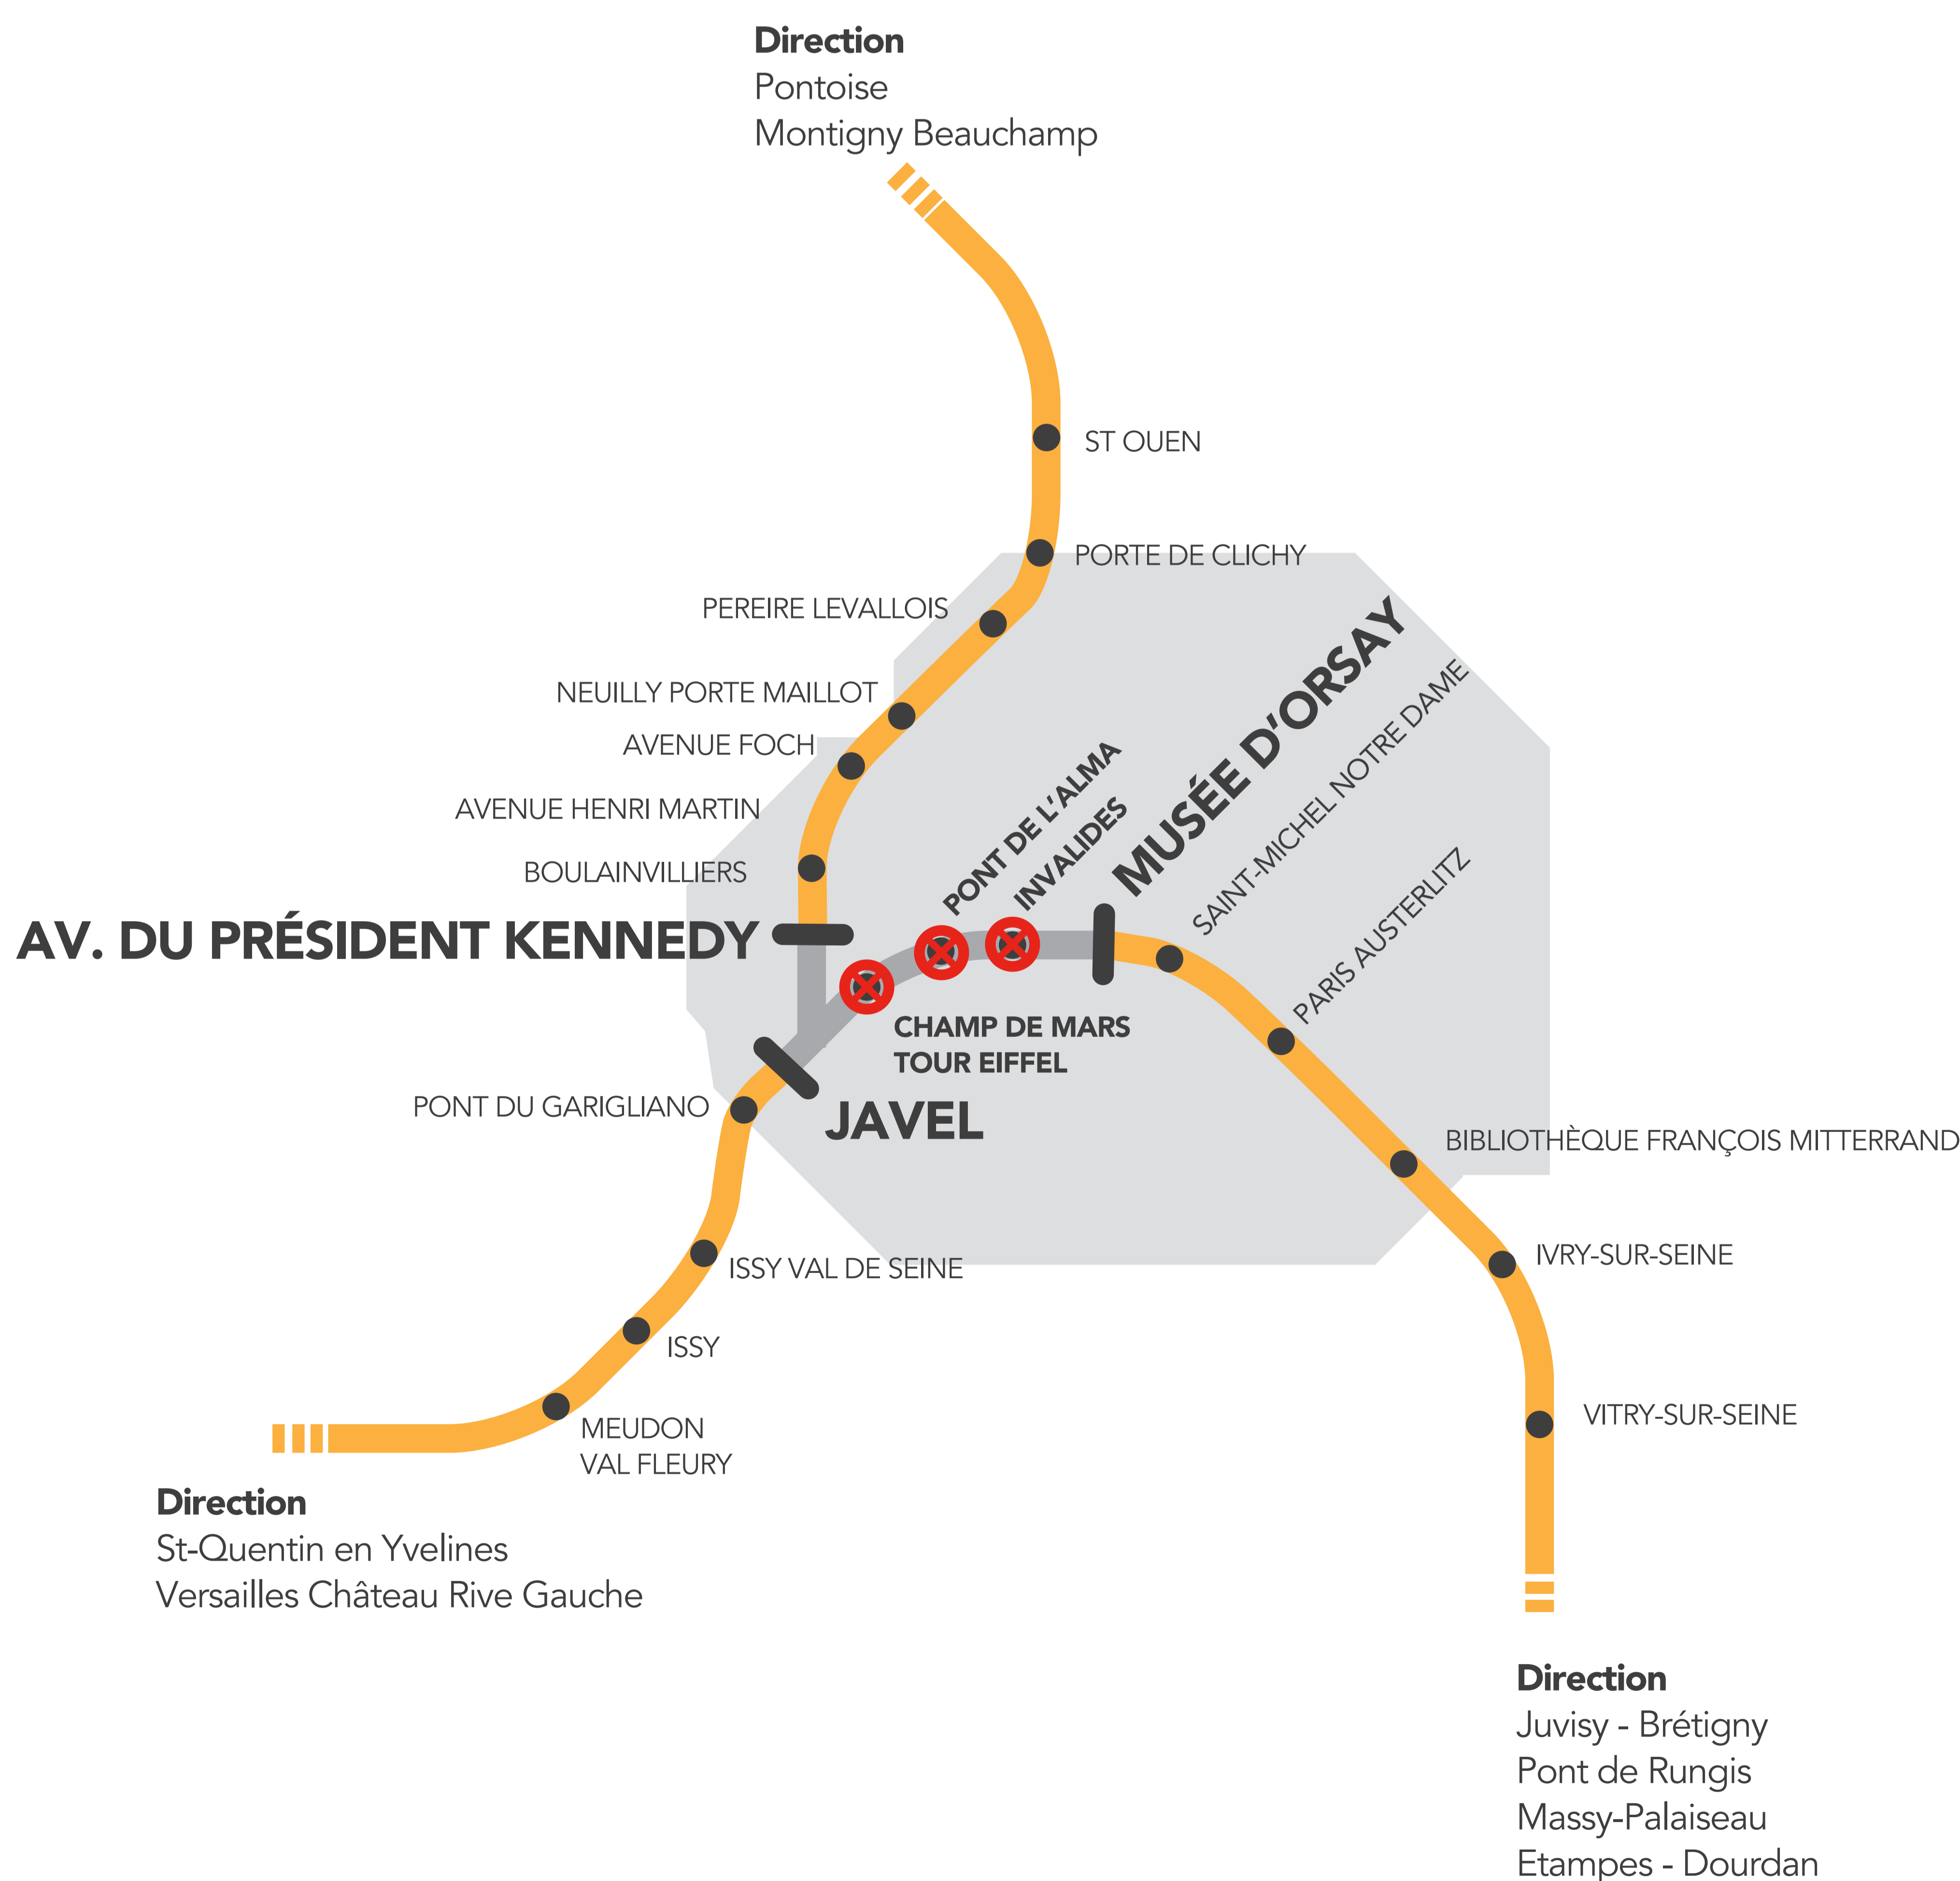

# LE RER C EST FERMÉ ENTRE JAVEL, MUSÉE D'ORSAY ET AV. DU PRÉSIDENT KENNEDY.

À LA DEMANDE DE LA PRÉFECTURE DE PARIS,  
SNCF TRANSILIEN, POUR DES RAISONS DE SÉCURITÉ,  
FERME CERTAINES DE SES GARES INTRA-MUROS  
**SAMEDI 16 MARS DU DÉBUT DE SERVICE JUSQU'À 19H00.**

FOR SAFETY REASONS, YOUR STATION IS CLOSED