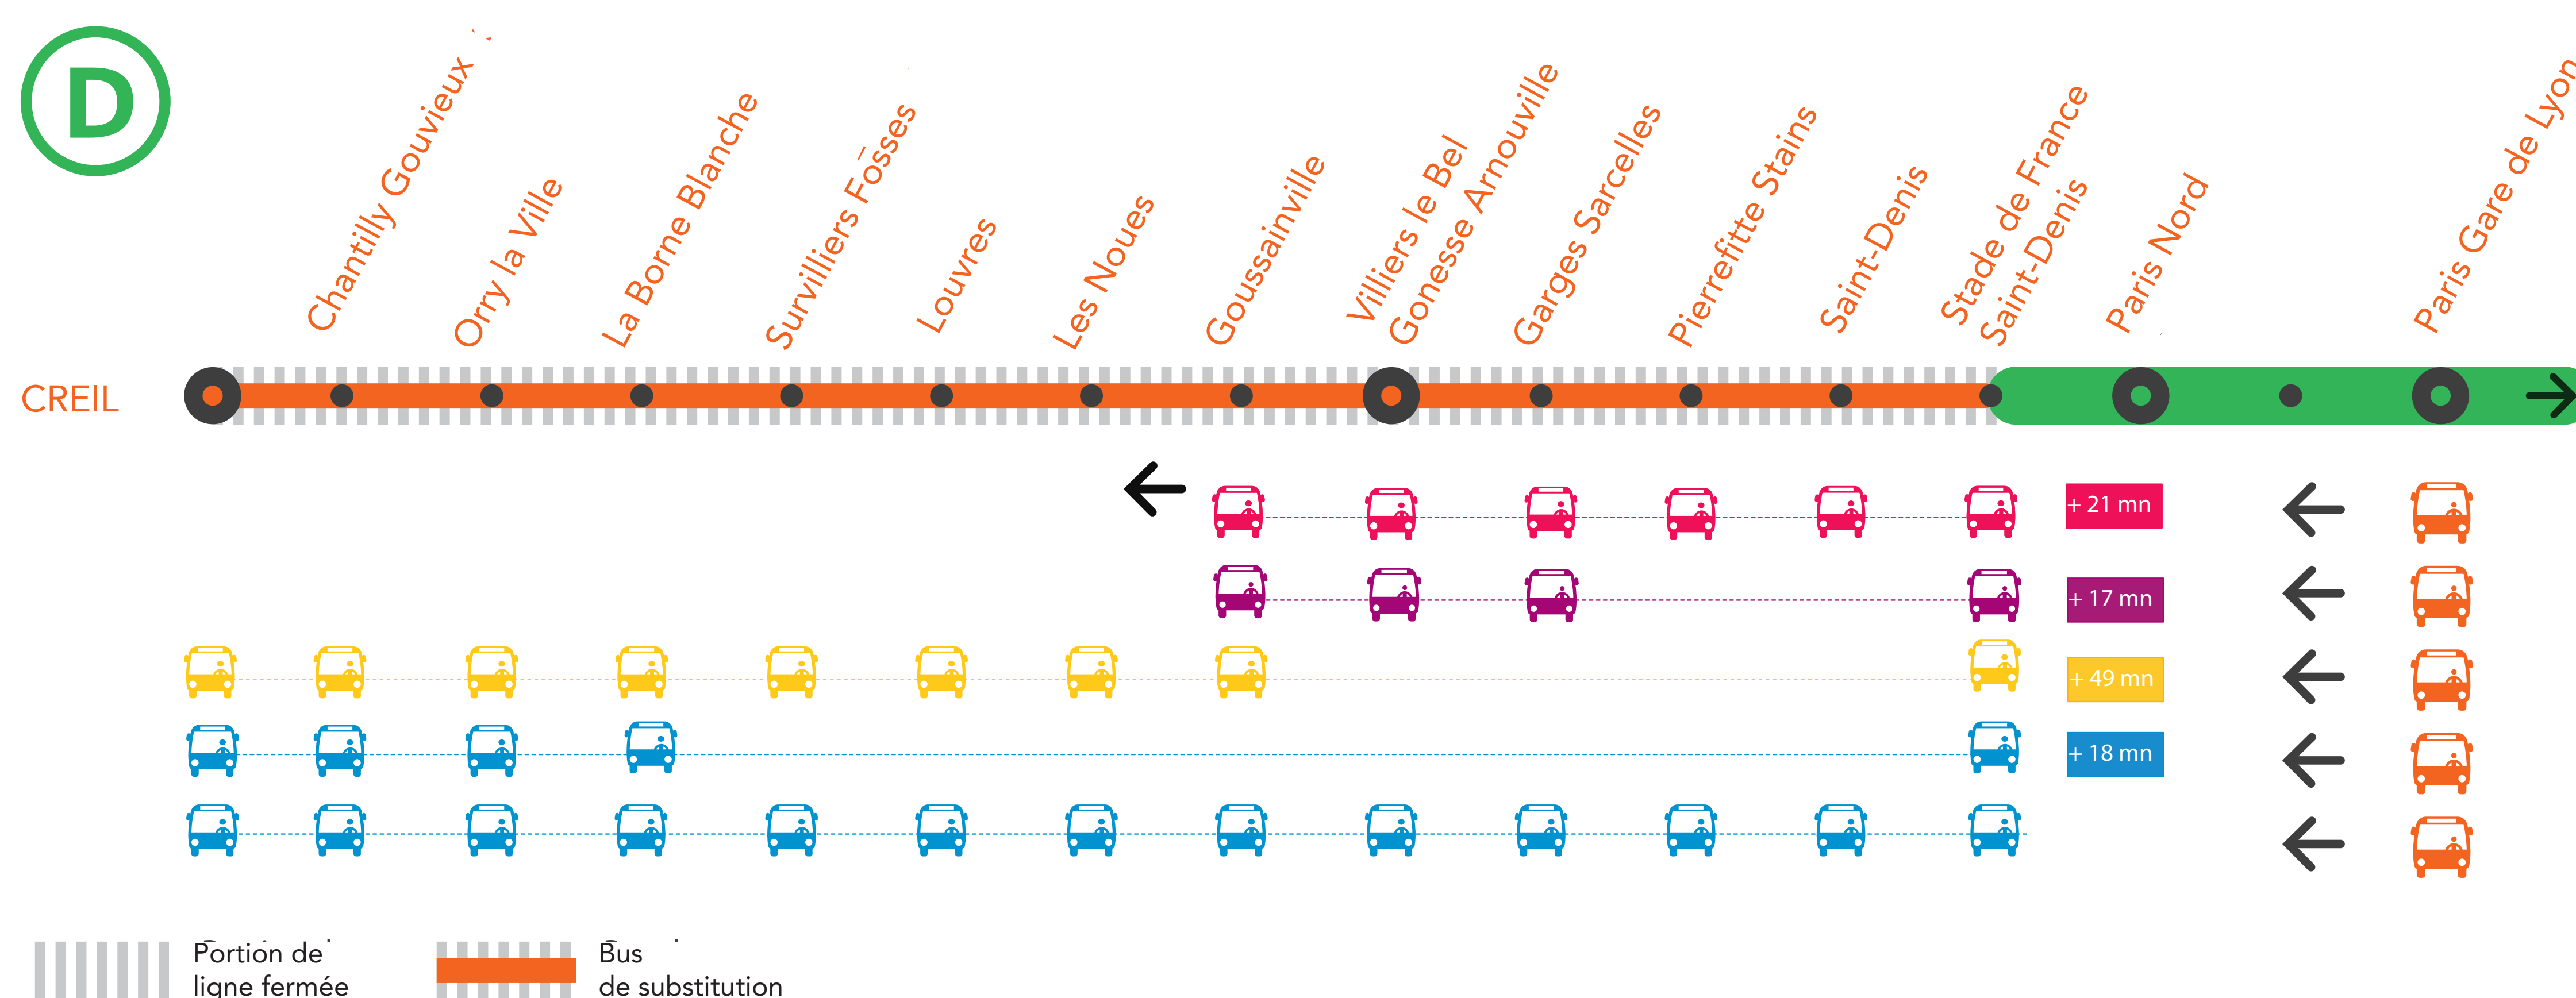

INFO TRAVAUX

MODIFICATIONS DES DESSERTES À PARTIR DE 23H20* ENTRE PARIS NORD ET CREIL

- * Le train SOPA de **22h53** au départ de Paris Nord est **terminus Goussainville** du **lundi au vendredi**.
 - * Le train LOPA de **23h23** au départ de Paris Nord est **terminus Stade de France** du **lundi au jeudi** et **ne circule pas le vendredi**.
 - * Le train UOPA de **23h53** au départ de Paris Nord est **terminus Stade de France** du **lundi au vendredi**.
 - * Les trains UOPA de **00h30** et **00h53** au départ de Paris Nord **ne circulent pas du lundi au vendredi**.
- Bus en place à Paris Nord, Goussainville et Stade de France à destination de Creil.
Pour plus d'informations, consultez l'application SNCF.

MARS
25
au **29**

+ D'INFORMATION

- ➔ au guichet
- ➔ sur l'appli SNCF
- ➔ sur [@RERD_SNCF](https://twitter.com/RERD_SNCF)
- ➔ sur transilien.com
- ➔ sur maligned.transilien.com

PREMIERS ET DERNIERS TRAINS À CIRCULER NORMALEMENT

COVOITURAGE idVROOM

 Pendant les travaux, covoiturez.
Transilien vous offre votre trajet.*

*Offre soumise à conditions
