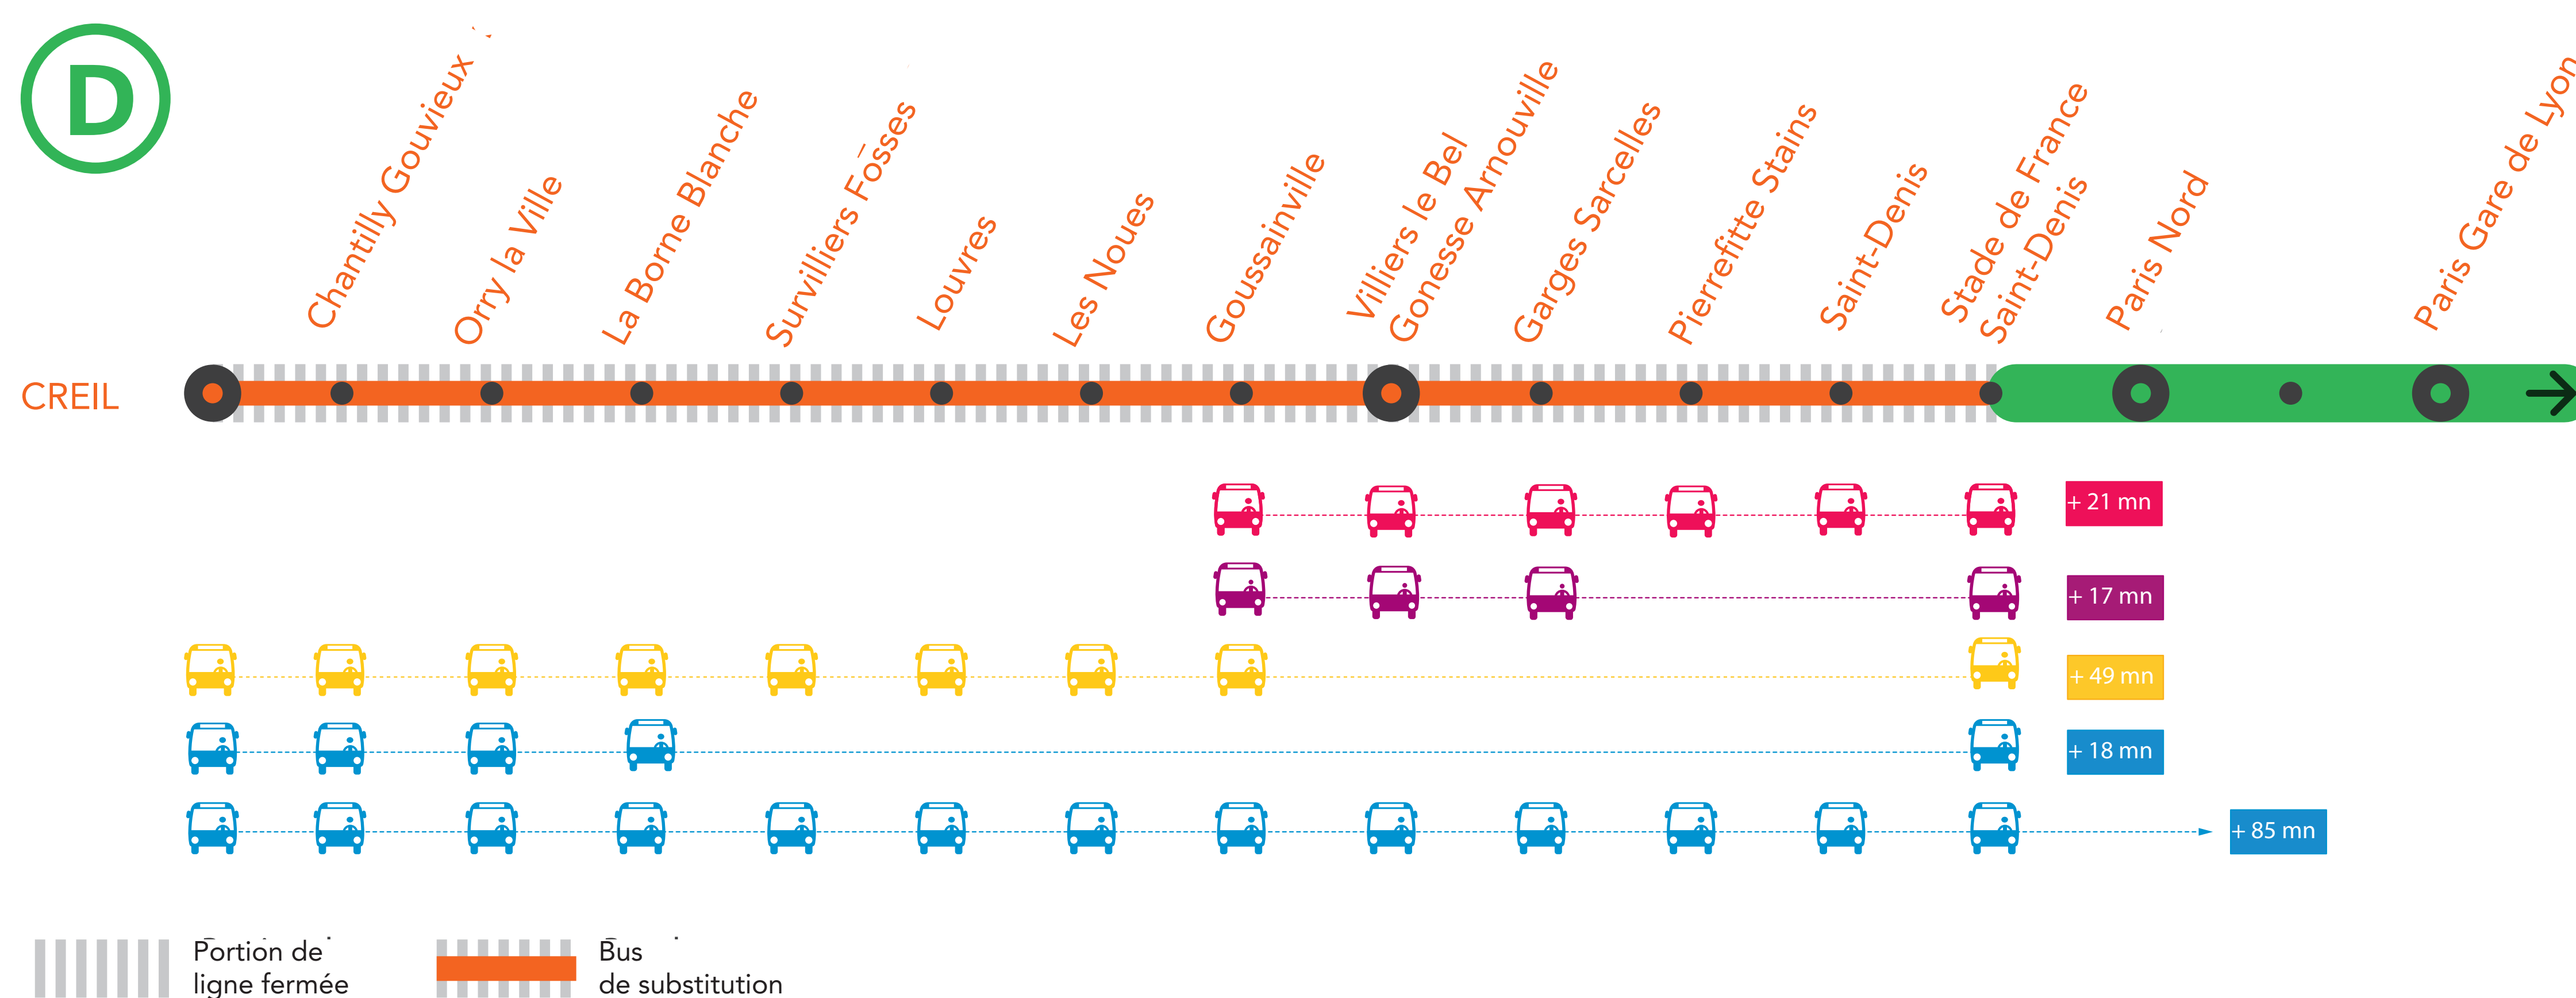

INFO TRAVAUX

AUCUN TRAIN À PARTIR DE 23H30* ENTRE STADE DE FRANCE ET CREIL DU LUNDI AU VENDREDI

* Le train de 0h53 au départ de Paris Nord ne circule pas du mercredi 13 au vendredi 15 mars.

Les trains de 0h30 et 0h53 au départ de Paris Nord ne circulent pas le vendredi 15 mars
Bus en place à Paris Nord à destination de Creil.

MARS

11
au 15

+ D'INFORMATION

- au guichet
- sur l'appli SNCF
- sur maligned.transilien.com
- sur @RERD_SNCF
- sur transilien.com

PREMIERS ET DERNIERS TRAINS À CIRCULER NORMALEMENT

GARES de départ par ordre alphabétique	DIRECTION	DER- NIER TRAIN	PRE- MIER TRAIN
Chantilly Gouvieux	→ Paris Gare de Lyon	22:47	04:47
	→ Creil	23:13	5:43
Creil	→ Paris Gare de Lyon	22:39	04:39
	→ Paris Gare de Lyon	23:19	05:09
Garges Sarcelles	→ Creil	22:39	05:10
	→ Paris Gare de Lyon	23:11	05:01
Goussainville	→ Paris Gare de Lyon	22:56	04:56
	→ Creil	23:03	05:34
La Borne Blanche	→ Paris Gare de Lyon	23:08	05:08
	→ Creil	22:51	05:22
Les Noues	→ Paris Gare de Lyon	23:04	05:04
	→ Creil	22:54	05:25
Louvres	→ Paris Gare de Lyon	22:52	04:52
	→ Creil	23:07	05:38

GARES de départ par ordre alphabétique	DIRECTION	DER- NIER TRAIN	PRE- MIER TRAIN
Pierrefitte Stains	→ Paris Gare de Lyon	23:22	05:12
	→ Creil	22:36	05:06
Saint-Denis	→ Paris Gare de Lyon	23:27	05:17
	→ Creil	22:31	05:01
Stade de France St-Denis	→ Paris Gare de Lyon	0:30	05:20
	→ Creil	22:28	4:58
Survilliers Fosses	→ Paris Gare de Lyon	22:59	04:59
	→ Creil	23:00	05:30
Villiers-le-Bel	→ Paris Gare de Lyon	23:15	05:05
	→ Creil	22:44	05:14

COVOITURAGE **ID VROOM**

Pendant les travaux, covoiturez.
Transilien vous offre votre trajet.*

*Offre soumise à conditions