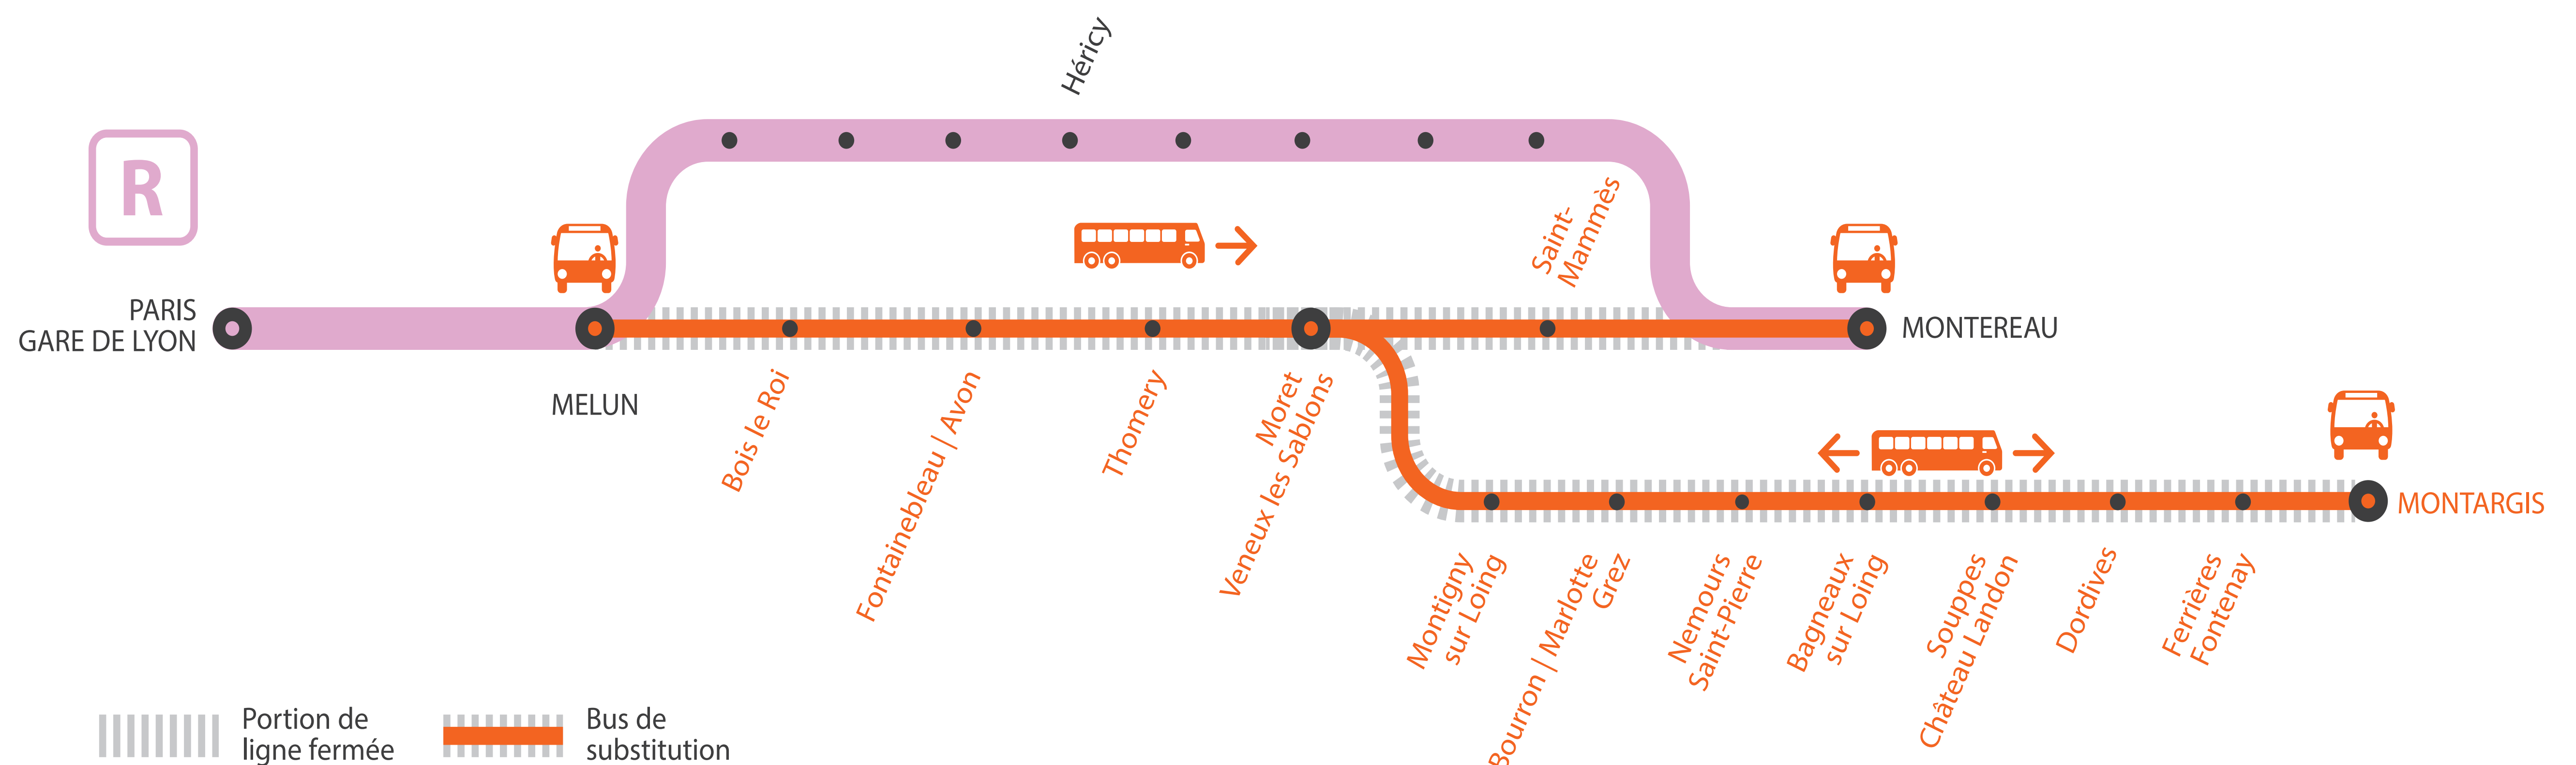

au **29**

AVRIL

01

au **05**

+ D'INFORMATION

- au guichet
- sur l'appli SNCF
- sur maligneR.transilien.com
- sur @LigneR_SNCF
- sur transilien.com

Portion de ligne fermée

Bus de substitution

BUS DE SUBSTITUTION / ALLONGEMENT DE TRAJET

Melun

Montereau
via Moret

+ 55MIN

Melun

Montargis

+ 15MIN

à + 1H25

COVOITURAGE

Pendant les travaux, covoiturez.
Transilien vous offre votre trajet.*

*Offre soumise à conditions

MA GARE DE DÉPART	DIRECTION	DERNIER TRAIN	DERNIER TRAIN Semaine 13	PREMIER TRAIN
BAGNEAUX-SUR-LOING	➔ PARIS GARE DE LYON	22:30	21:30	05:09*
	➔ MONTARGIS	23:28	23:28	7:27
BOIS-LE-ROI	➔ PARIS GARE DE LYON	23:39	23:39	05:50*
	➔ MONTARGIS	22:48	22:48	6:48
	➔ MONTEREAU	23:18	23:18	8:19
BOURRON-MARLOTTE-GREZ	➔ PARIS GARE DE LYON	22:42	21:42	05:21*
	➔ MONTARGIS	23:16	23:16	7:15
DORDIVES	➔ PARIS GARE DE LYON	22:19	21:19	04:57*
	➔ MONTARGIS	23:40	23:40	7:39
FERRIÈRES-FONTENAY	➔ PARIS GARE DE LYON	22:13	21:13	04:52*
	➔ MONTARGIS	23:46	23:46	7:45
FONTAINEBLEAU-AVON	➔ PARIS GARE DE LYON	23:32	23:32	05:43*
	➔ MONTARGIS	22:55	22:55	6:55
	➔ MONTEREAU	23:25	23:25	8:26
MELUN	➔ PARIS GARE DE LYON	0:16	0:16	05:56*
	➔ MONTARGIS	22:42	22:42	6:42
	➔ MONTEREAU	23:12	23:12	8:13
MONTARGIS	➔ PARIS GARE DE LYON	22:04	21:04	04:42*
MONTEREAU	➔ PARIS GARE DE LYON	23:13	23:13	5:44

MA GARE DE DÉPART	DIRECTION	DERNIER TRAIN	DERNIER TRAIN Semaine 13	PREMIER TRAIN
MONTIGNY-SUR-LOING	➔ PARIS GARE DE LYON	22:46	21:46	05:25*
	➔ MONTARGIS	23:12	23:12	7:11
MORET-VEUX-LES-SABLONS	➔ PARIS GARE DE LYON	23:24	23:24	05:34*
	➔ MONTARGIS	23:04	23:04	7:04
	➔ MONTEREAU	23:32	23:32	8:33
NEMOURS-ST-PIERRE	➔ PARIS GARE DE LYON	22:36	21:36	05:15*
	➔ MONTARGIS	23:23	23:23	7:22
PARIS GARE DE LYON	➔ MONTEREAU	22:46	22:46	7:46
	➔ MONTARGIS	22:16	22:16	6:16
SAINT-MAMMÈS	➔ PARIS GARE DE LYON	23:21	23:21	5:51
	➔ MONTEREAU	23:34	23:34	8:35
SOUPPES-CHÂTEAU-LANDON	➔ PARIS GARE DE LYON	22:24	21:24	05:02*
	➔ MONTARGIS	23:35	23:35	7:34
THOMERY	➔ PARIS GARE DE LYON	22:58	21:58	05:38*
	➔ MONTARGIS	23:00	23:00	7:00