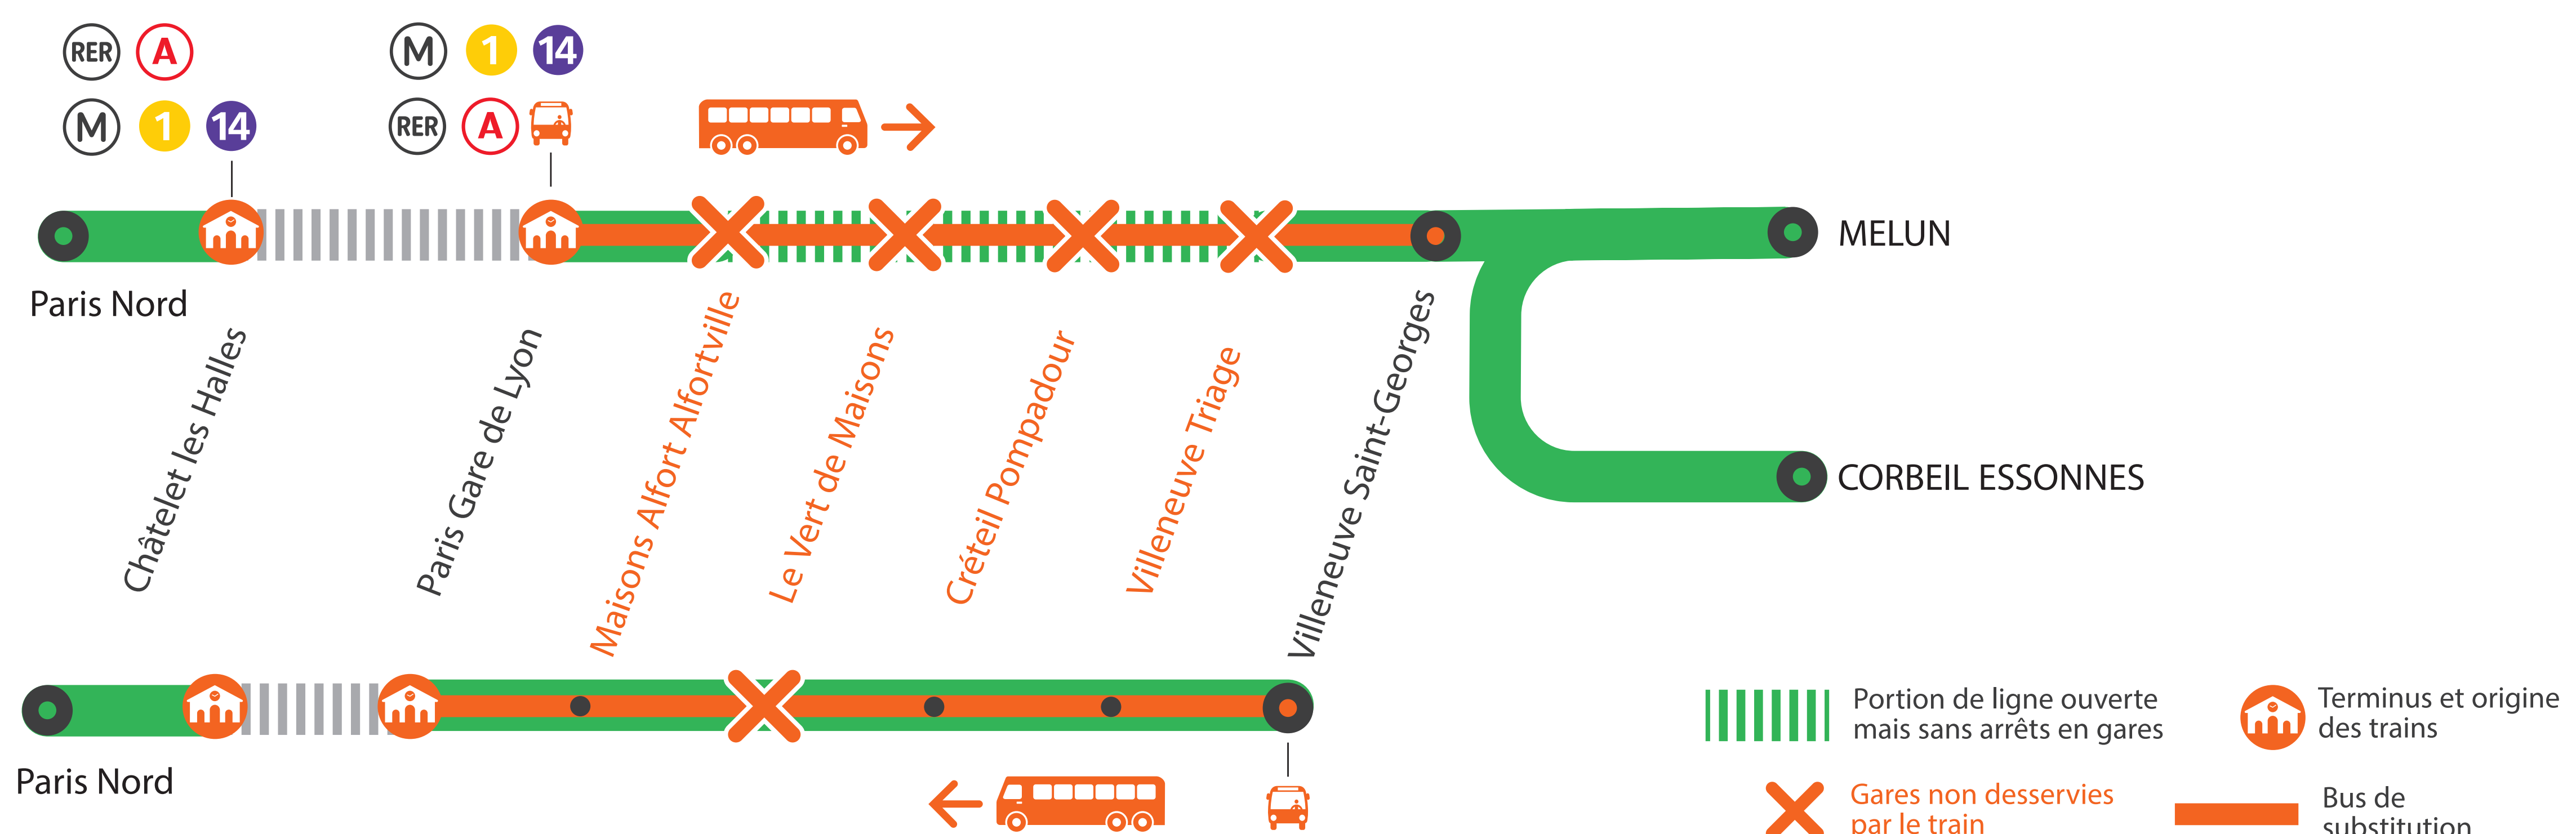

## LES TRAINS SONT ORIGINE - TERMINUS PARIS GARE DE LYON GRANDES LIGNES DU LUNDI AU JEUDI À PARTIR DE 22H40

**MARS**

**4**  
au **15**

### + D'INFORMATION

- au guichet
- sur l'appli SNCF
- sur [maligned.transilien.com](https://www.maligned.transilien.com)
- sur @RERD\_SNCF
- sur [transilien.com](https://www.transilien.com)

**M** **14** Pour information : La ligne 14 est fermée les lundis et mardis à partir de 22h15

### BUS DE SUBSTITUTION / ALLONGEMENT DE TRAJET

Maisons Alfort ← Bus de substitution → Villeneuve Saint-Georges

**+20 MIN**

### COVOITURAGE **ID** VROOM

Pendant les travaux, covoiturez. Transilien vous offre votre trajet.\*  
\*Offre soumise à conditions

Ma gare de départ	DIRECTION	DERNIER TRAIN	PREMIER TRAIN
PARIS GARE DE LYON Grandes Lignes	=> VILLENEUVE ST GEORGES	1:00	5:16
	=> PARIS GARE DE LYON	0:36	4:54
MAISONS-ALFORT-ALFORTVILLE	=> VILLENEUVE ST GEORGES	1:08	5:23
	=> PARIS GARE DE LYON	22:44	5:03
LE VERT-DE-MAISONS	=> VILLENEUVE ST GEORGES	22:38	5:25
	=> PARIS GARE DE LYON	0:30	4:48
CRÉTEIL-POMPADOUR	=> VILLENEUVE ST GEORGES	22:42	5:29
	=> PARIS GARE DE LYON	0:27	4:44
VILLENEUVE-TRIAGE	=> VILLENEUVE ST GEORGES	22:46	5:33
VILLENEUVE-ST-GEORGES	=> PARIS GARE DE LYON	0:24	4:41