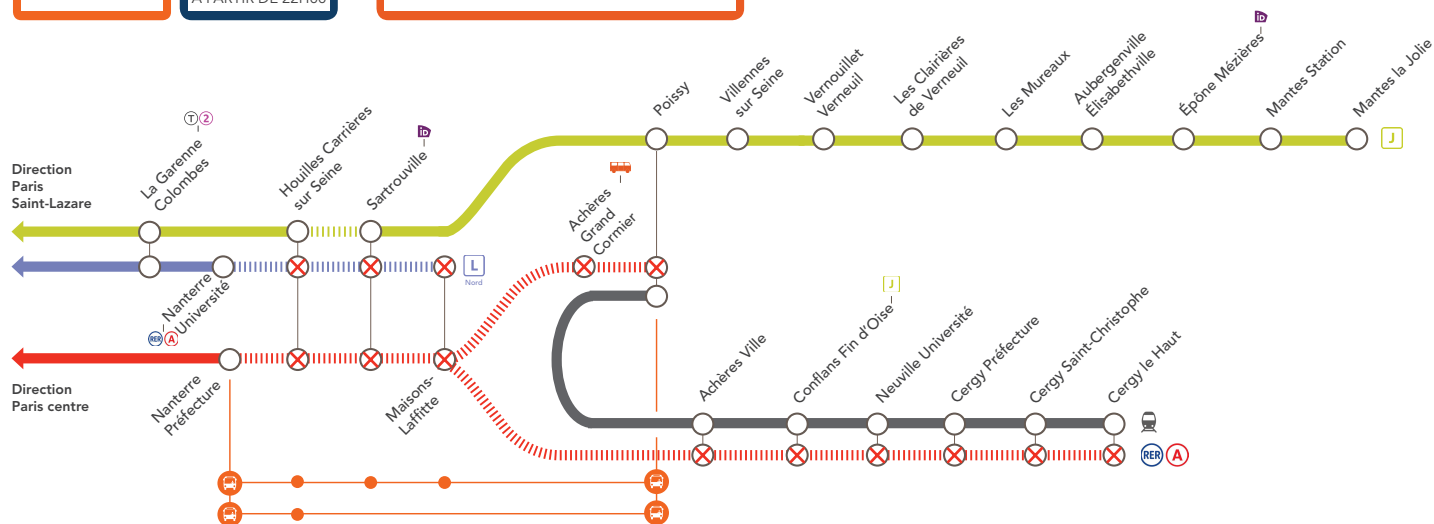

## LIGNE L NORD FERMÉE

ENTRE NANTERRE UNIVERSITÉ & MAISONS-LAFFITTE

## LIGNE A FERMÉE

ENTRE NANTERRE PRÉFECTURE & CERGY LE HAUT / POISSY

## LIGNE J FERMÉE

ENTRE HOUILLES CARRIÈRES SUR SEINE & SARTROUVILLE

**MARS**  
SAMEDI  
**16**

**MARS**  
DIMANCHE  
**17**  
À PARTIR DE 22H00

**+ D'INFOS**

- ➔ sur l'appli SNCF / RATP
- ➔ sur les blogs de lignes
- ➔ en gare
- ➔ sur Transilien.com / RATP.fr

⊗ Gare non desservie en train    ||| Aucun train des lignes L A J    🚆 Navette ferroviaire SNCF    🚌 Bus de remplacement SNCF    🚐 Navette à la demande SNCF    🏠 Place IDVROOM