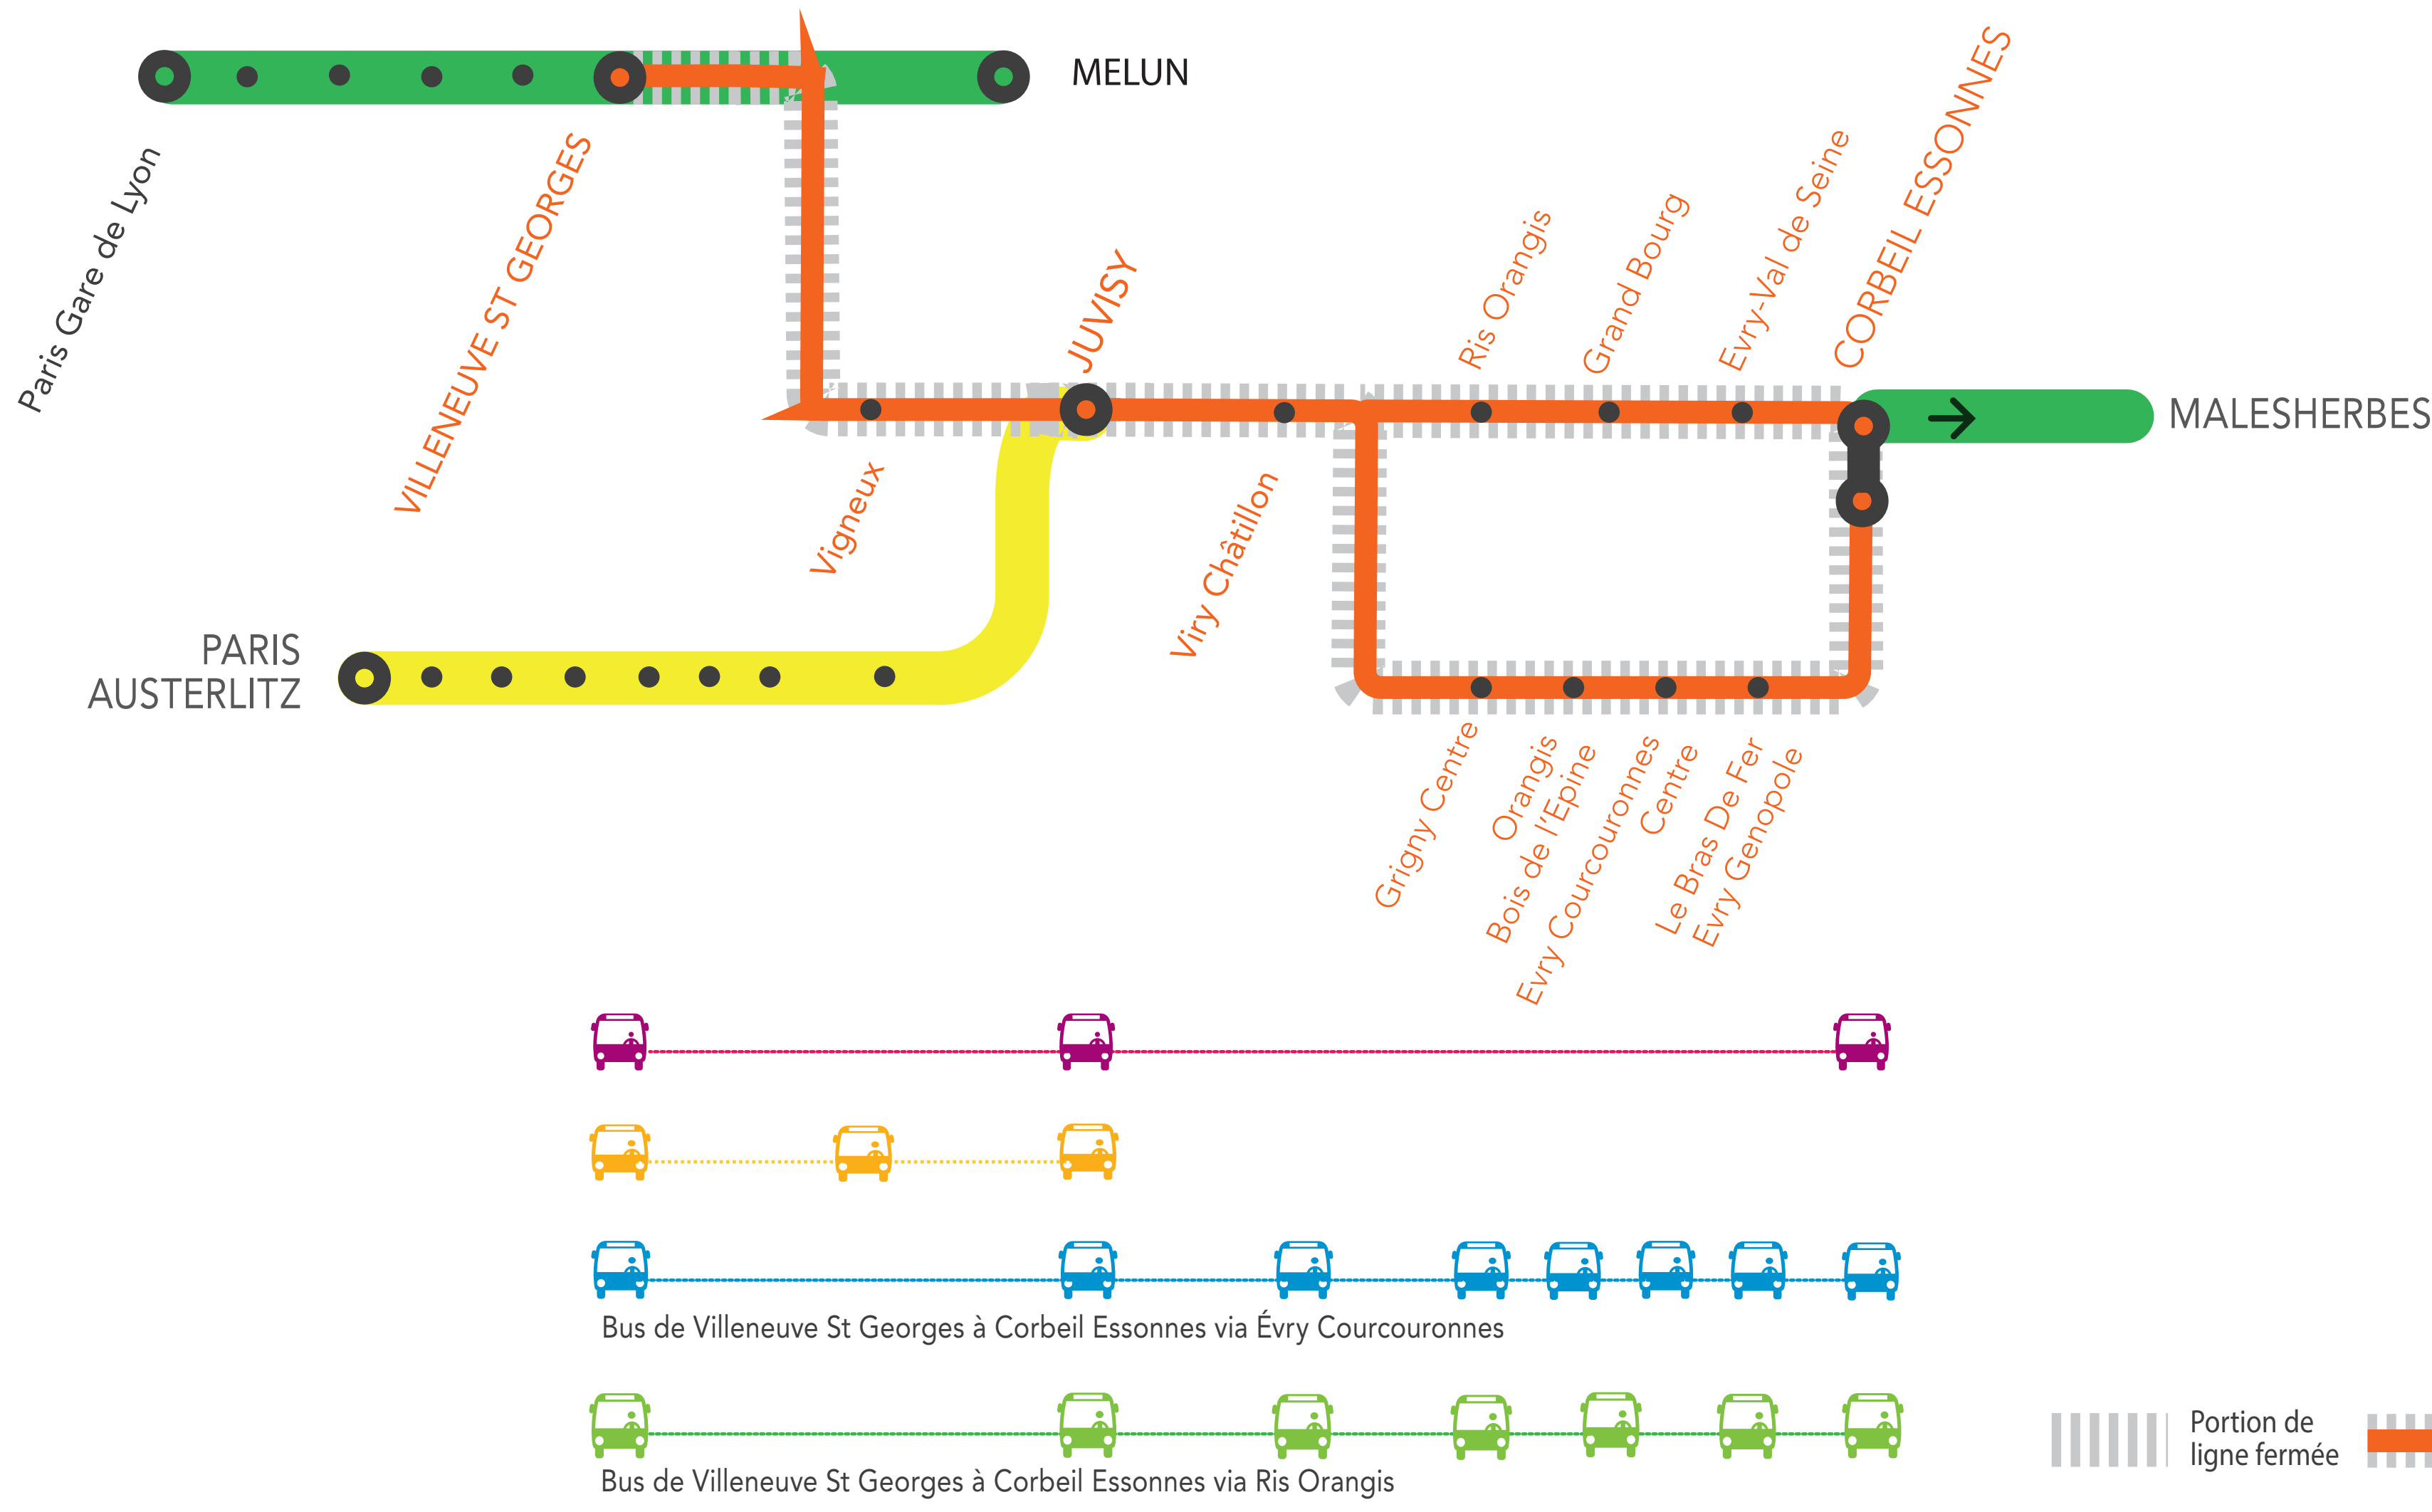

## AUCUN TRAIN ENTRE VILLENEUVE ST GEORGES ET CORBEIL ESSONNES via Évry-Courcouronnes et Ris Orangis DU VENDREDI À PARTIR DE 21H30 AU SAMEDI 12H30

**MARS**  
**15**  
et **16**

**MARS**  
**29**  
et **30**

**+ D'INFORMATION**

- ➔ au guichet
- ➔ sur l'appli SNCF
- ➔ sur [maligned.transilien.com](https://www.maligned.transilien.com)
- ➔ sur @RERD\_SNCF
- ➔ sur [transilien.com](https://www.transilien.com)

**BUS DE SUBSTITUTION / ALLONGEMENT DE TRAJET**

- Villeneuve St Georges → Corbeil Essonnes via Évry Courcouronnes **60 MIN**
- Villeneuve St Georges → Corbeil Essonnes via Ris Orangis **55 MIN**

**COVOITURAGE ID VROOM**

Pendant les travaux, covoiturez. Transilien vous offre votre trajet.\*  
\*Offre soumise à conditions

➔ **POUR REJOINDRE PARIS DEPUIS LE SUD DE LA LIGNE, PRENDRE LE RER C À JUVISY.**