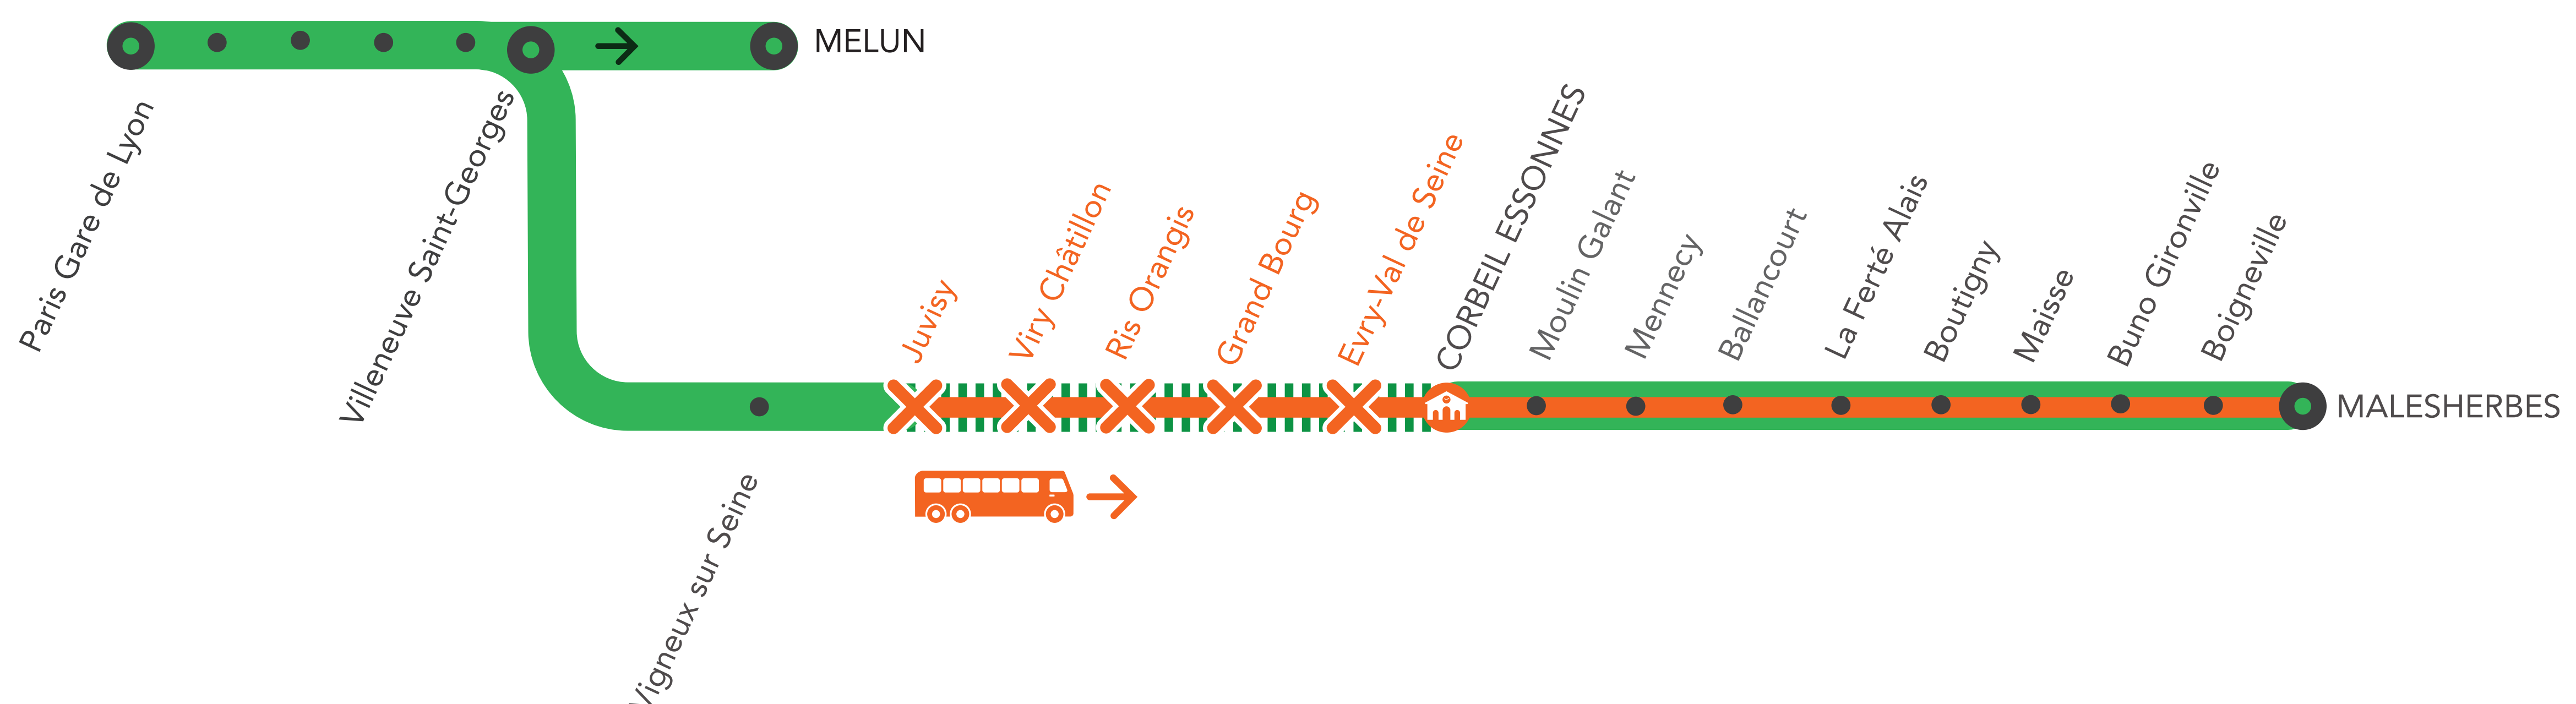

INFO TRAVAUX

MODIFICATION DE LA DESSERTE À PARTIR DE 22H50 ENTRE JUVISY ET MALESHERBES LES VENDREDIS

MARS
15
MARS
29
+ D'INFORMATION

- au guichet
- sur l'appli SNCF
- sur [maligned.transilien.com](https://www.maligned.transilien.com)
- sur @RERD_SNCF
- sur [transilien.com](https://www.transilien.com)

Portion de ligne fermée

Bus de substitution

Gares non desservies par le train

Origine du train

BUS DE SUBSTITUTION / ALLONGEMENT DE TRAJET

Juvisy

Malesherbes
1H15
1H45
COVOITURAGE IDVROOM

Pendant les travaux, covoiturez. Transilien vous offre votre trajet.*

*Offre soumise à conditions
DERNIERS ET PREMIERS TRAINS À CIRCULER NORMALEMENT

MA GARE DE DÉPART	DIRECTION	DERNIER TRAIN	PREMIER TRAIN
Juvisy	→ Malesherbes	21:55	6:04
Viry-Chatillon	→ Malesherbes	21:58	6:07
Ris-Orangis	→ Malesherbes	22:02	6:12
Grand-Bourg	→ Malesherbes	22:05	6:15
Évry	→ Malesherbes	22:08	6:18
Corbeil-Essonnes	→ Malesherbes	23:08	6:23
Moulin-Galant	→ Malesherbes	23:12	6:27
Mennecy	→ Malesherbes	23:16	6:31
Ballancourt	→ Malesherbes	23:22	6:37
La Ferté-Alais	→ Malesherbes	23:27	6:42
Boutigny	→ Malesherbes	23:33	6:48
Maisse	→ Malesherbes	23:38	6:53
Buno-Gironville	→ Malesherbes	23:41	6:56
Boigneville	→ Malesherbes	23:45	7:00