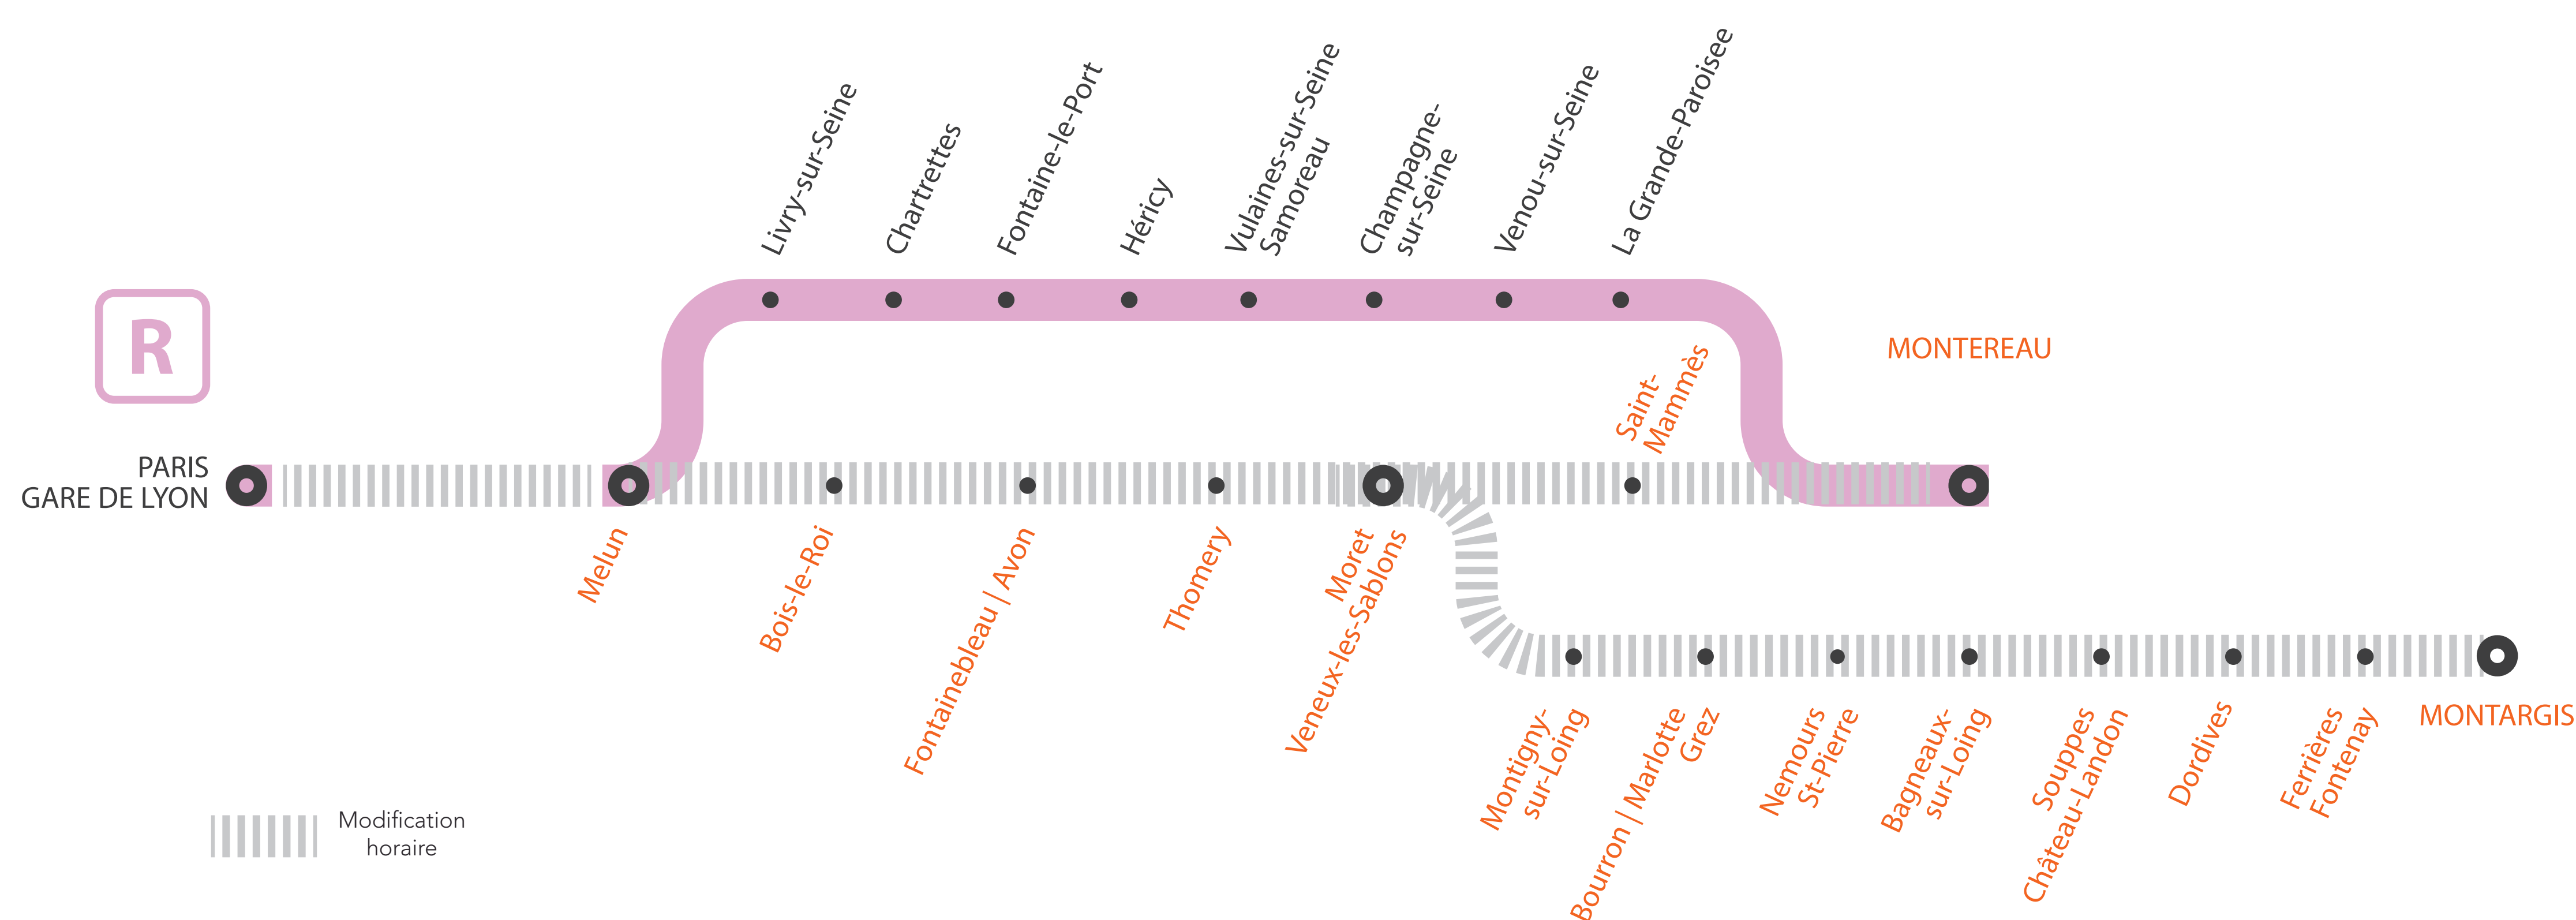

INFO TRAVAUX

À PARTIR DE 23H45 MODIFICATION DES HORAIRES ENTRE PARIS GARE DE LYON ET MONTEREAU VIA MORET ENTRE PARIS GARE DE LYON ET MONTARGIS

MARS

17

+ D'INFORMATION

- au guichet
- sur l'appli SNCF
- sur [maligned.transilien.com](https://www.transilien.com)
- sur @RERD_SNCF
- sur [transilien.com](https://www.transilien.com)

ALLONGEMENT DU TEMPS DE TRAJET

+ 15 À 25 MN

COVOITURAGE **IDVROOM**

Pendant les travaux, covoiturez.
Transilien vous offre votre trajet.*
*Offre soumise à conditions