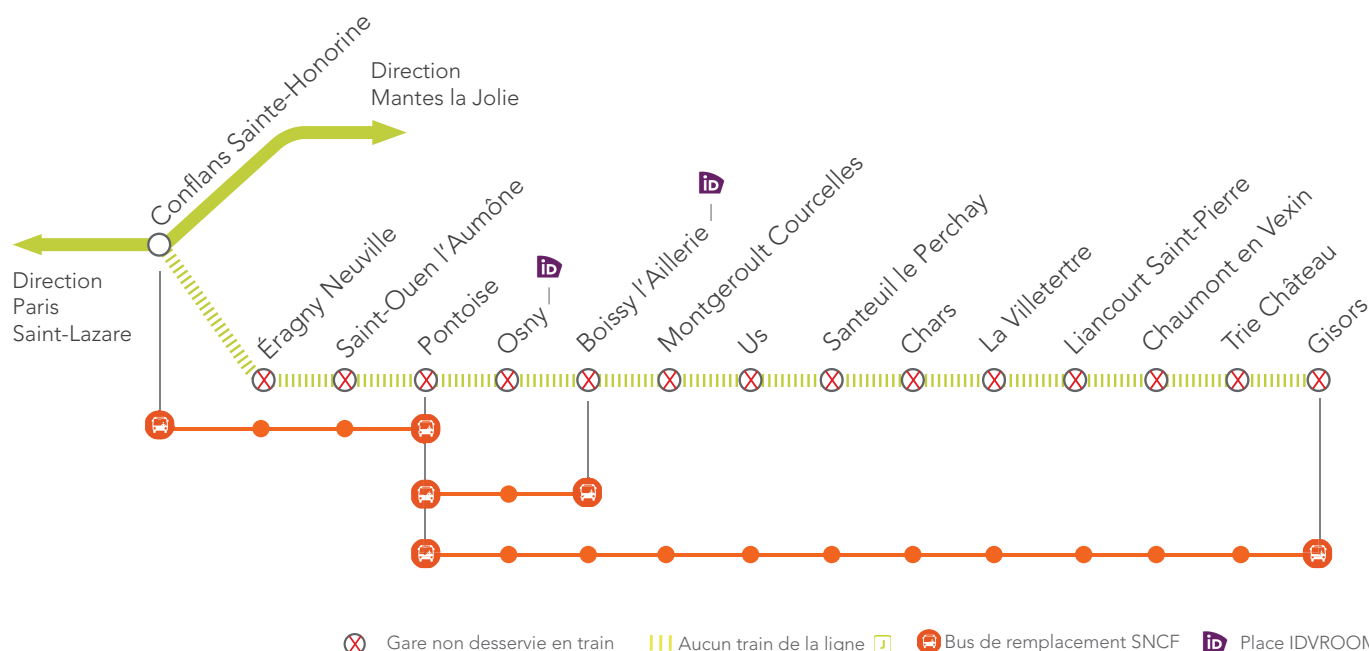

## LIGNE J FERMÉE

### ENTRE CONFLANS SAINTE-HONORINE & GISORS

**MARS**

**23**  
et **24**

**+ D'INFOS**

- sur l'appli SNCF
- sur le blog de la ligne
- en gare
- sur Transilien.com