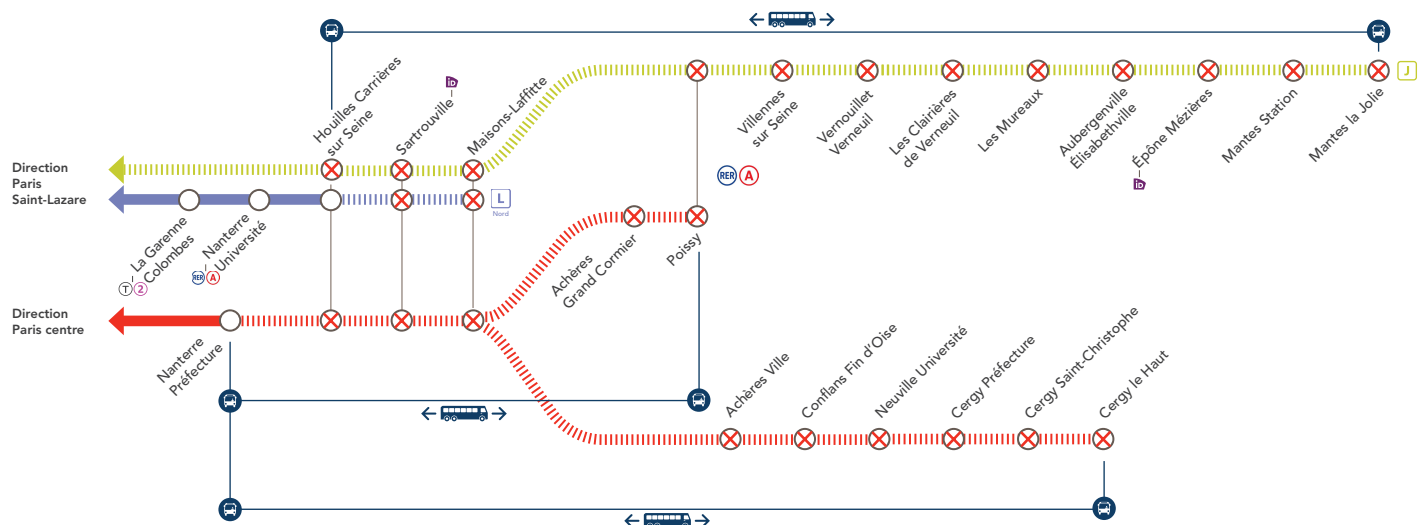

LIGNE L FERMÉE À PARTIR DE 21H45
ENTRE HOUILLES CARRIÈRES SUR SEINE & MAISONS-LAFFITTE

LIGNE A FERMÉE À PARTIR DE 21H30
ENTRE NANTERRE PRÉFECTURE & CERGY LE HAUT / POISSY

LIGNE J FERMÉE À PARTIR DE 21H40
ENTRE PARIS SAINT-LAZARE & MANTES LA JOLIE VIA POISSY

MARS

25
au **29**

+ D'INFOS

- ➔ sur l'appli SNCF / RATP
- ➔ sur les blogs de lignes
- ➔ en gare
- ➔ sur Transilien.com / RATP.fr

⊗ Gare non desservie en train
||| Aucun train des lignes
 Bus de remplacement SNCF
 Place IDVROOM

BUS DE REMPLACEMENT SNCF / ALLONGEMENT DU TEMPS DE TRAJET

Houilles Carrières sur Seine		Mantes la Jolie	+ 70 MIN
Nanterre Préfecture / Nanterre Université		Cergy le Haut	+ 60 MIN
Nanterre Préfecture / Nanterre Université		Poissy	+ 60 MIN

Renforcement car Hors jours fériés

Express A 14

La Défense Terminal Jules Verne	21:30	22:00	22:30	23:00	23:30	00:00
Mantes la Ville Gare routière	22:01	22:31	23:01	23:31	00:01	00:31
Mantes la Jolie Gare SNCF	22:06	22:36	23:06	23:36	00:06	00:36
Mantes la Jolie Route de Buchelay	22:11	22:41	23:11	23:41	00:11	00:41
Mantes la Jolie Hôpital	22:17	22:47	23:47	23:47	00:17	00:47