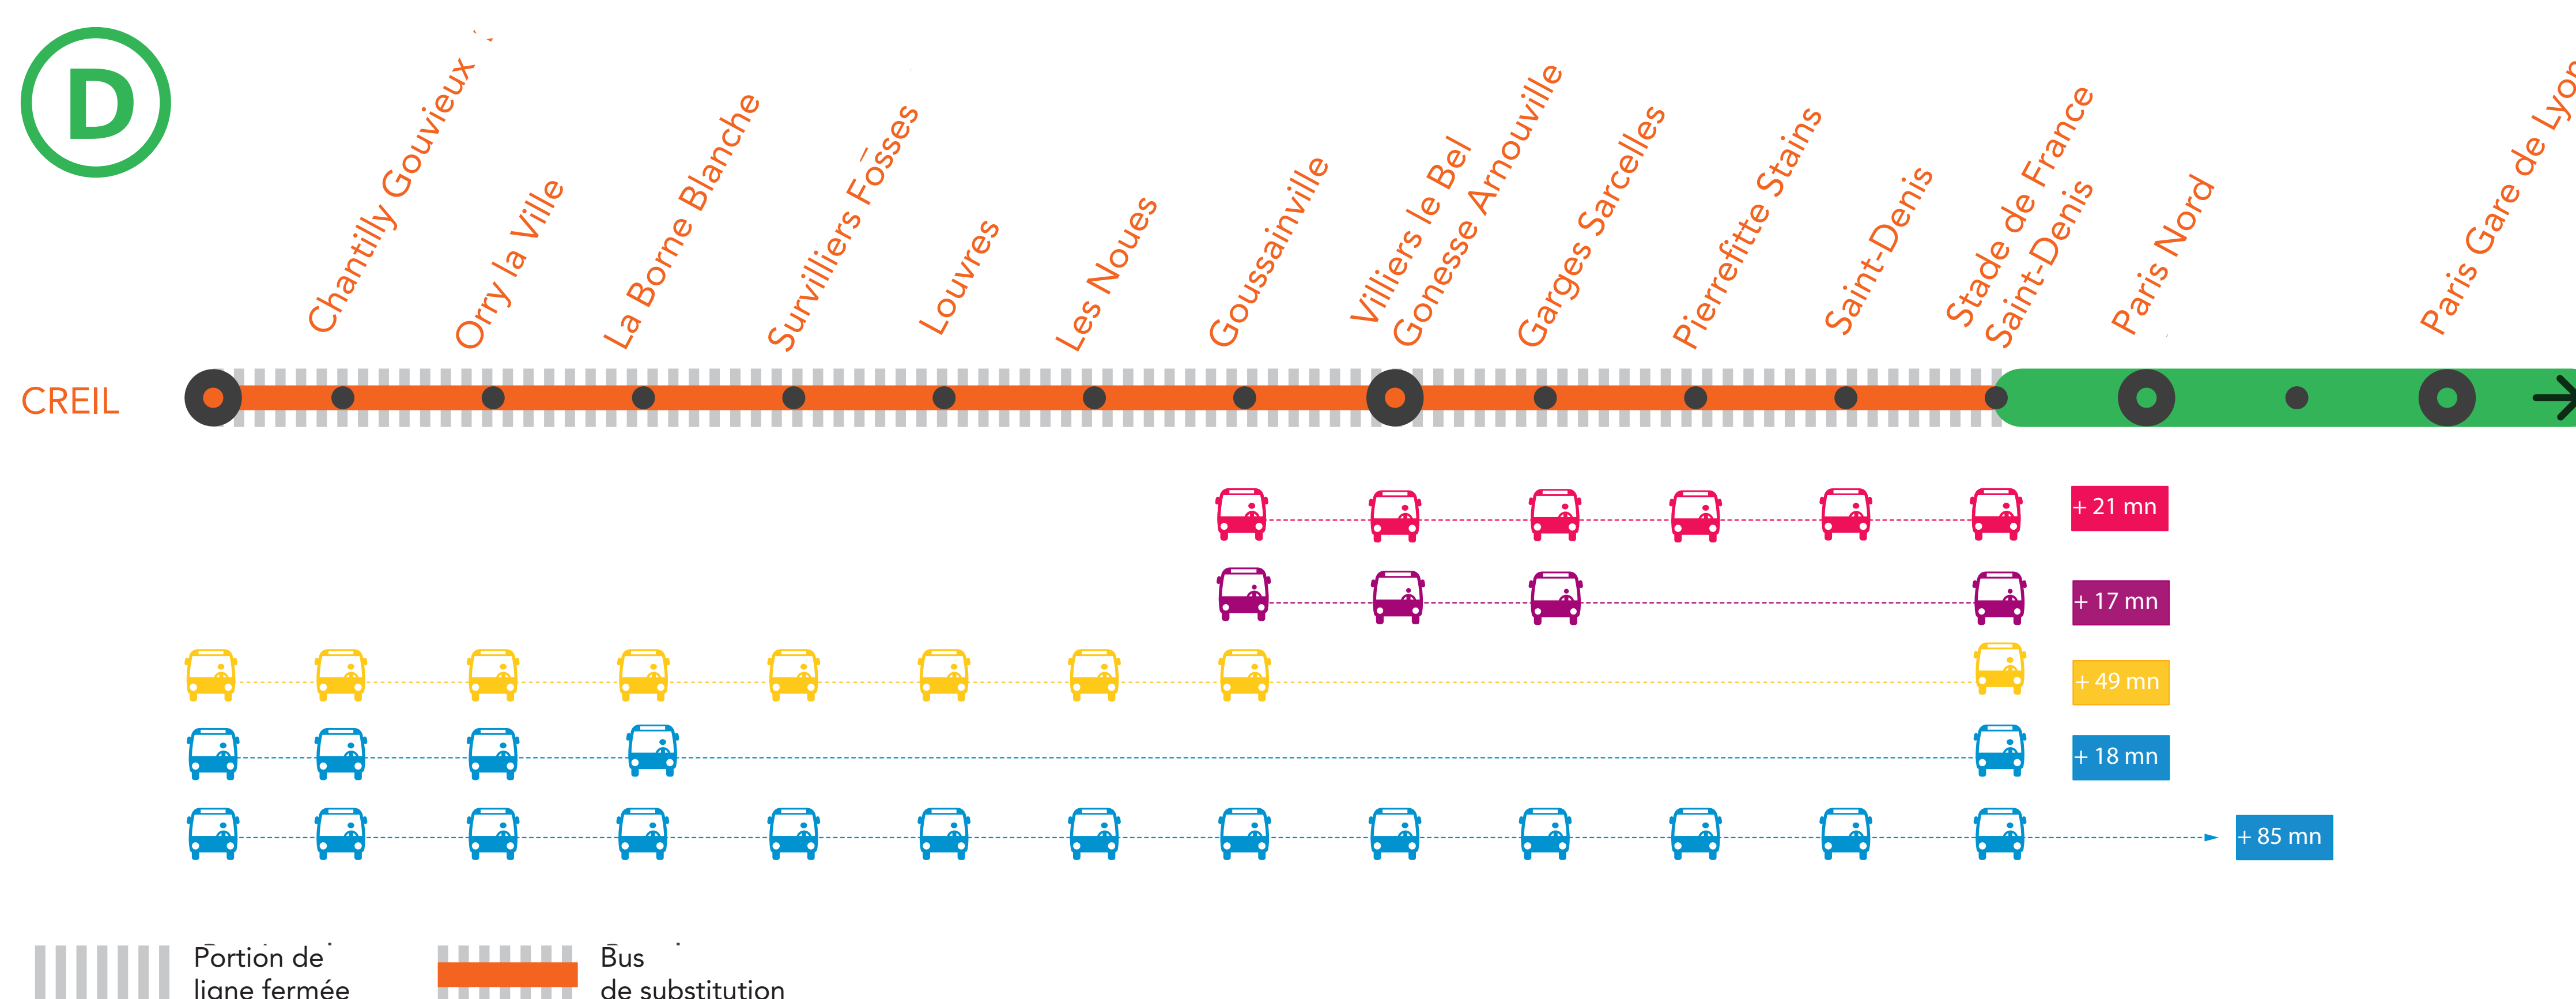

INFO TRAVAUX

AUCUN TRAIN À PARTIR DE 23H30* ENTRE STADE DE FRANCE ET CREIL DU LUNDI AU VENDREDI

* Le train de **0h53** au départ de Paris Nord ne circule pas du **lundi au vendredi**.
Bus en place à Paris Nord à destination de Creil.

* Le train ROPO de **0h30** au départ de Stade de France ne circule pas du **lundi au jeudi**.

MARS

18

au **22**

+ D'INFORMATION

- ➔ au guichet
- ➔ sur l'appli SNCF
- ➔ sur [maligned.transilien.com](https://www.maligned.transilien.com)
- ➔ sur @RERD_SNCF
- ➔ sur [transilien.com](https://www.transilien.com)

GARES de départ par ordre alphabétique	DIRECTION	DER- NIER TRAIN	PRE- MIER TRAIN
Pierrefitte Stains	→ Paris Gare de Lyon	23:22	05:12
	→ Creil	22:36	05:06
Saint-Denis	→ Paris Gare de Lyon	23:27	05:17
	→ Creil	22:31	05:01
Stade de France St-Denis	→ Paris Gare de Lyon	0:00*	05:20
	→ Creil	22:28	4:58
Survilliers Fosses	→ Paris Gare de Lyon	22:59	04:59
	→ Creil	23:00	05:30
Villiers-le-Bel	→ Paris Gare de Lyon	23:15	05:05
	→ Creil	22:44	05:14

* Dernier train à circuler : 00h00 du lundi au jeudi
* Dernier train à circuler : 00h00 le vendredi

COVOITURAGE **ID VROOM**

Pendant les travaux, covoiturez.
Transilien vous offre votre trajet.*

*Offre soumise à conditions