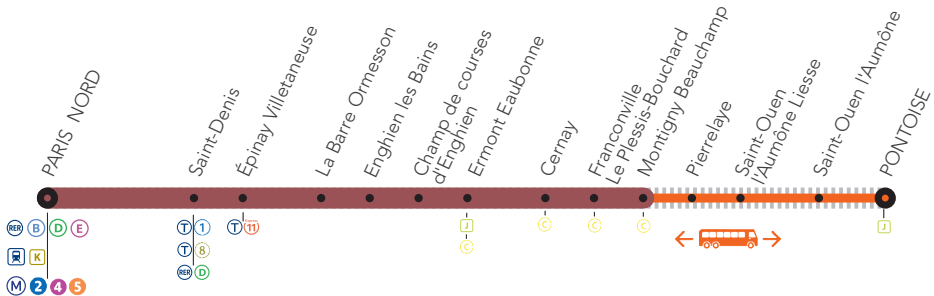

INFO TRAVAUX

MARS

lu	ma	me	je	ve	sa	di
				1	2	3
4	5	6	7	8	9	10
11	12	13	14	15	16	1
18	19	20	21	22	23	24
25	26	27	28	29	30	31

LIGNE H FERMÉE

SAMEDI 23 MARS

AUCUN TRAIN ENTRE

MONTIGNY BEAUCHAMP <> PONTOISE

Amélioration des accès en gare de Pontoise

**BUS ENTRE
MONTIGNY BEAUCHAMP <>
PONTOISE**

BUS DE SUBSTITUTION

Portion de ligne fermée

PARIS NORD <> ERMONT EAUBONNE <> MONTIGNY BEAUCHAMP <> PONTOISE

SAMEDI 23 MARS

	Premier BUS		Dernier BUS
Montigny Beauchamp	06:19	toutes les 14 - 19 - 44 - 49 de chaque heure	01:19
Pierrelaye	06:30		01:30
St-Ouen l'Aumône	06:39		01:39
Liesse			
St-Ouen l'Aumône	06:45		01:45
Pontoise	06:49		01:49
Montigny Beauchamp  > Pontoise			

	Premier BUS		Dernier BUS
Pontoise	04:36	toutes les 06 - 16 - 36 - 46 de chaque heure	23:46
St-Ouen l'Aumône	04:40		23:50
St-Ouen l'Aumône	04:46		23:56
Liesse			
Pierrelaye	04:55		00:05
Montigny Beauchamp	05:06		00:16
Pontoise  > Montigny Beauchamp			
<small>Prolongé jusqu'à Paris est noctilien</small>			