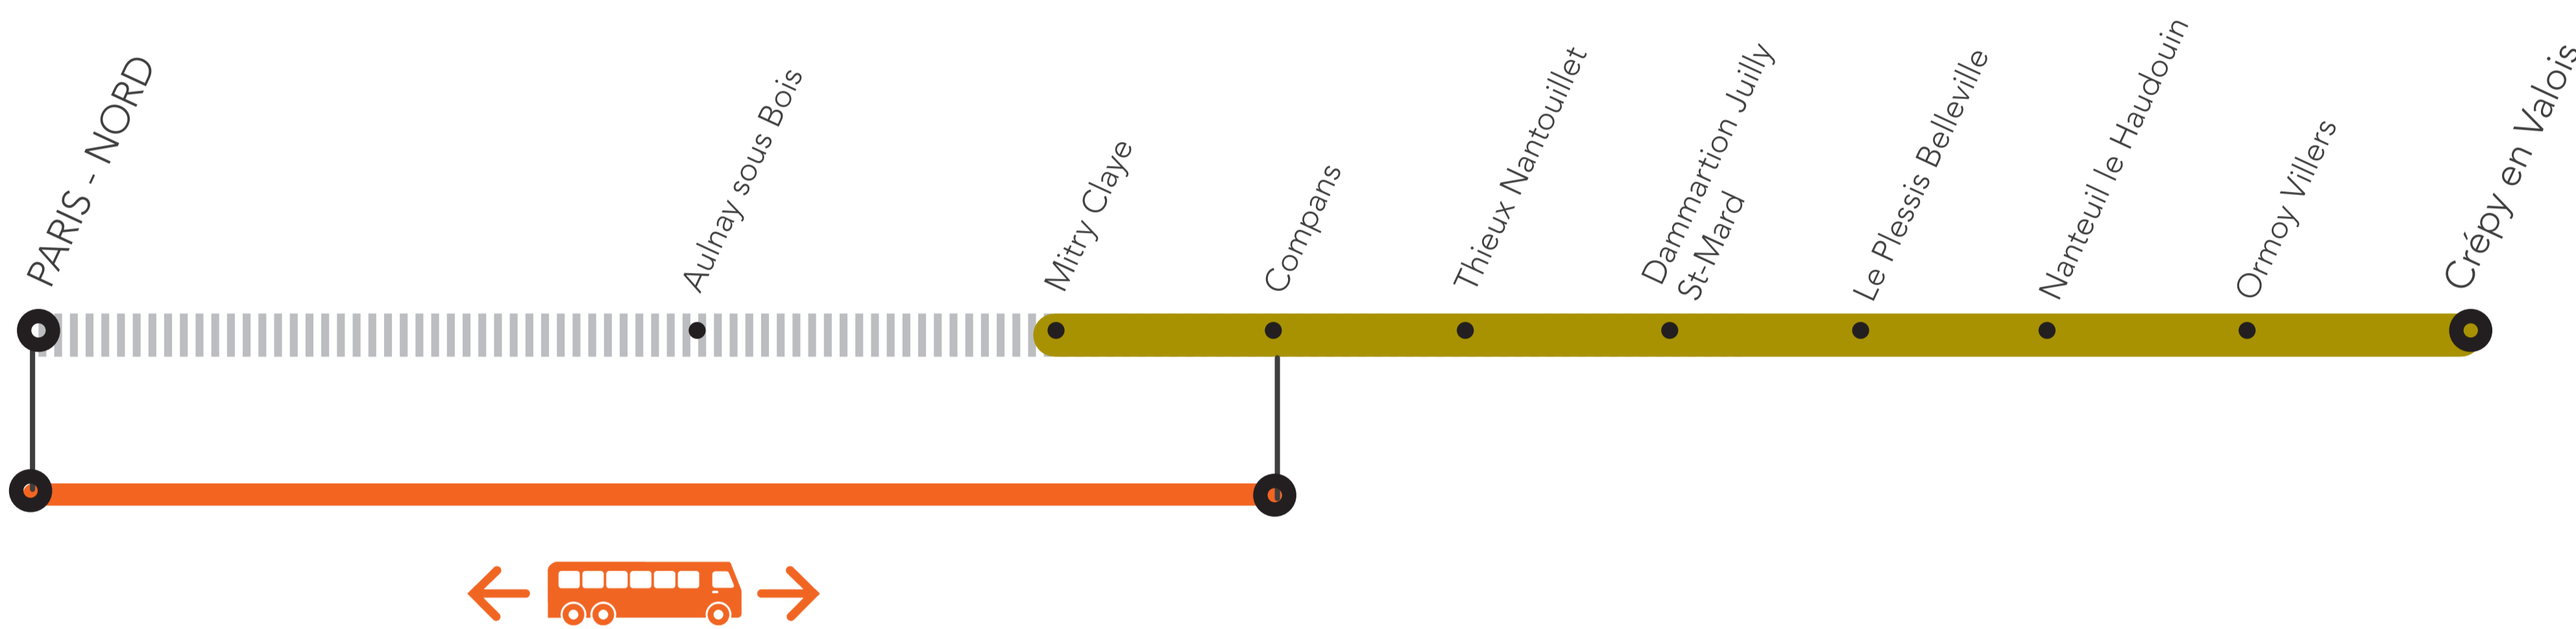

INFO TRAVAUX

HORAIRES TRAINS LIGNE MODIFIÉS

MARS

SAMEDI

30

DIMANCHE

31

MAINTENANCE DES INSTALLATIONS ÉLECTRIQUES

	121603	121607	121609	121611	121613	121615	121619	121625	121629
	SAM	SAM/DI	SAM/DI	SAM/DI	SAM	SAM	SAM	SAM	SAM/DI
Paris Nord	05:55	07:25	09:25	11:27	12:25	15:10	16:25	17:10	18:10
Compans	06:55	07:05	08:25	08:35	10:25	10:35	12:27	12:37	13:25
Thieux Nantouillet		07:08	08:38	10:38	12:40	13:38	16:38	17:38	18:38
Dammartin Juilly St-Mard		07:11	08:41	10:41	12:44	13:41	16:41	17:41	18:41
Le Plessis Belleville		07:17	08:47	10:47	12:49	13:47	16:47	17:47	18:47
Nanteuil le Haudouin		07:22	08:52	10:52	12:54	13:52	16:52	17:52	18:52
Ormoy Villers		07:27	08:57	10:57	13:00	13:57	16:57	17:57	18:57
Crépy en Valois		07:32	09:02	11:02	13:05	14:02	17:02	18:02	19:02

	121637	121639	121641
	SAM	SAM	SAM
Paris Nord	20:10	21:00	21:42
Compans	21:25	21:35	22:00
Thieux Nantouillet		21:38	22:13
Dammartin Juilly St-Mard		21:41	22:16
Le Plessis Belleville		21:47	22:22
Nanteuil le Haudouin		21:52	22:27
Ormoy Villers		21:57	22:32
Crépy en Valois		22:02	22:37

	121604	121610	121618	121622	121624	121626	121628	121630	121634	121636	121640
	SAM	SAM	SAM	SAM	SAM	SAM	SAM	SAM	SAM	SAM	SAM
Crépy en Valois	05:40	06:42	07:57	09:12	11:12	14:12	16:12	17:12	18:12	19:12	20:12
Ormoy Villers	05:45	06:47	08:02	09:17	11:17	14:17	16:17	17:17	18:17	19:17	20:17
Nanteuil le Haudouin	05:50	06:52	08:07	09:22	11:22	14:22	16:22	17:22	18:22	19:22	20:22
Le Plessis Belleville	05:55	06:57	08:12	09:27	11:27	14:27	16:27	17:27	18:27	19:27	20:27
Dammartin Juilly St-Mard	06:01	07:03	08:18	09:33	11:33	14:33	16:33	17:33	18:33	19:33	20:33
Thieux Nantouillet	06:04	07:06	08:21	09:36	11:36	14:36	16:36	17:36	18:36	19:36	20:36
Compans	06:07	06:19	07:09	07:19	08:24	08:34	09:39	09:49	11:39	11:49	14:39
Paris Nord		07:19	08:19	09:34	10:49	12:49	15:49	17:49	18:49	19:49	20:49