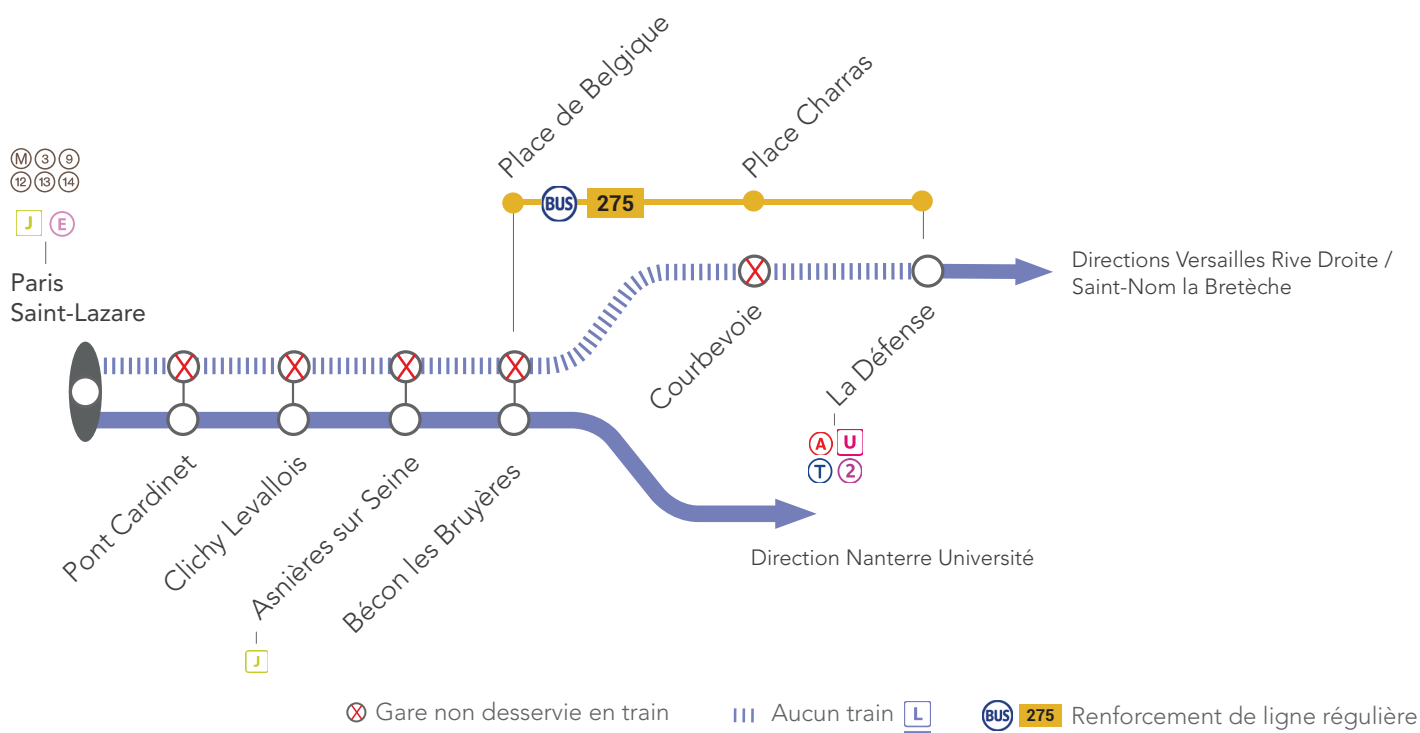

## LIGNE FERMÉE

Sud

### ENTRE PARIS SAINT-LAZARE & LA DÉFENSE

**MARS**

**16**  
au **17**

**+ D'INFOS**

- ➔ sur le blog de ligne
- ➔ en gare
- ➔ sur Transilien.com

**RENFORCEMENT DE LIGNE RÉGULIÈRE**

Bécon les Bruyères ←  → La Défense

**COVOITURAGE / IDVROOM**

Pendant les travaux, covoiturez avec idvroom.com  
Transilien vous offre\* le trajet  
\*offre soumise à conditions.

### DERNIERS TRAINS LE VENDREDI 15/03\*

GARES de départ	DIRECTION	DERNIER TRAIN
Paris Saint-Lazare	➔ La Défense	00:56
La Défense	➔ Paris Saint-Lazare	00:34

\*Horaires donnés à titre indicatif

#VOTRERESEAUAVANCEIDF