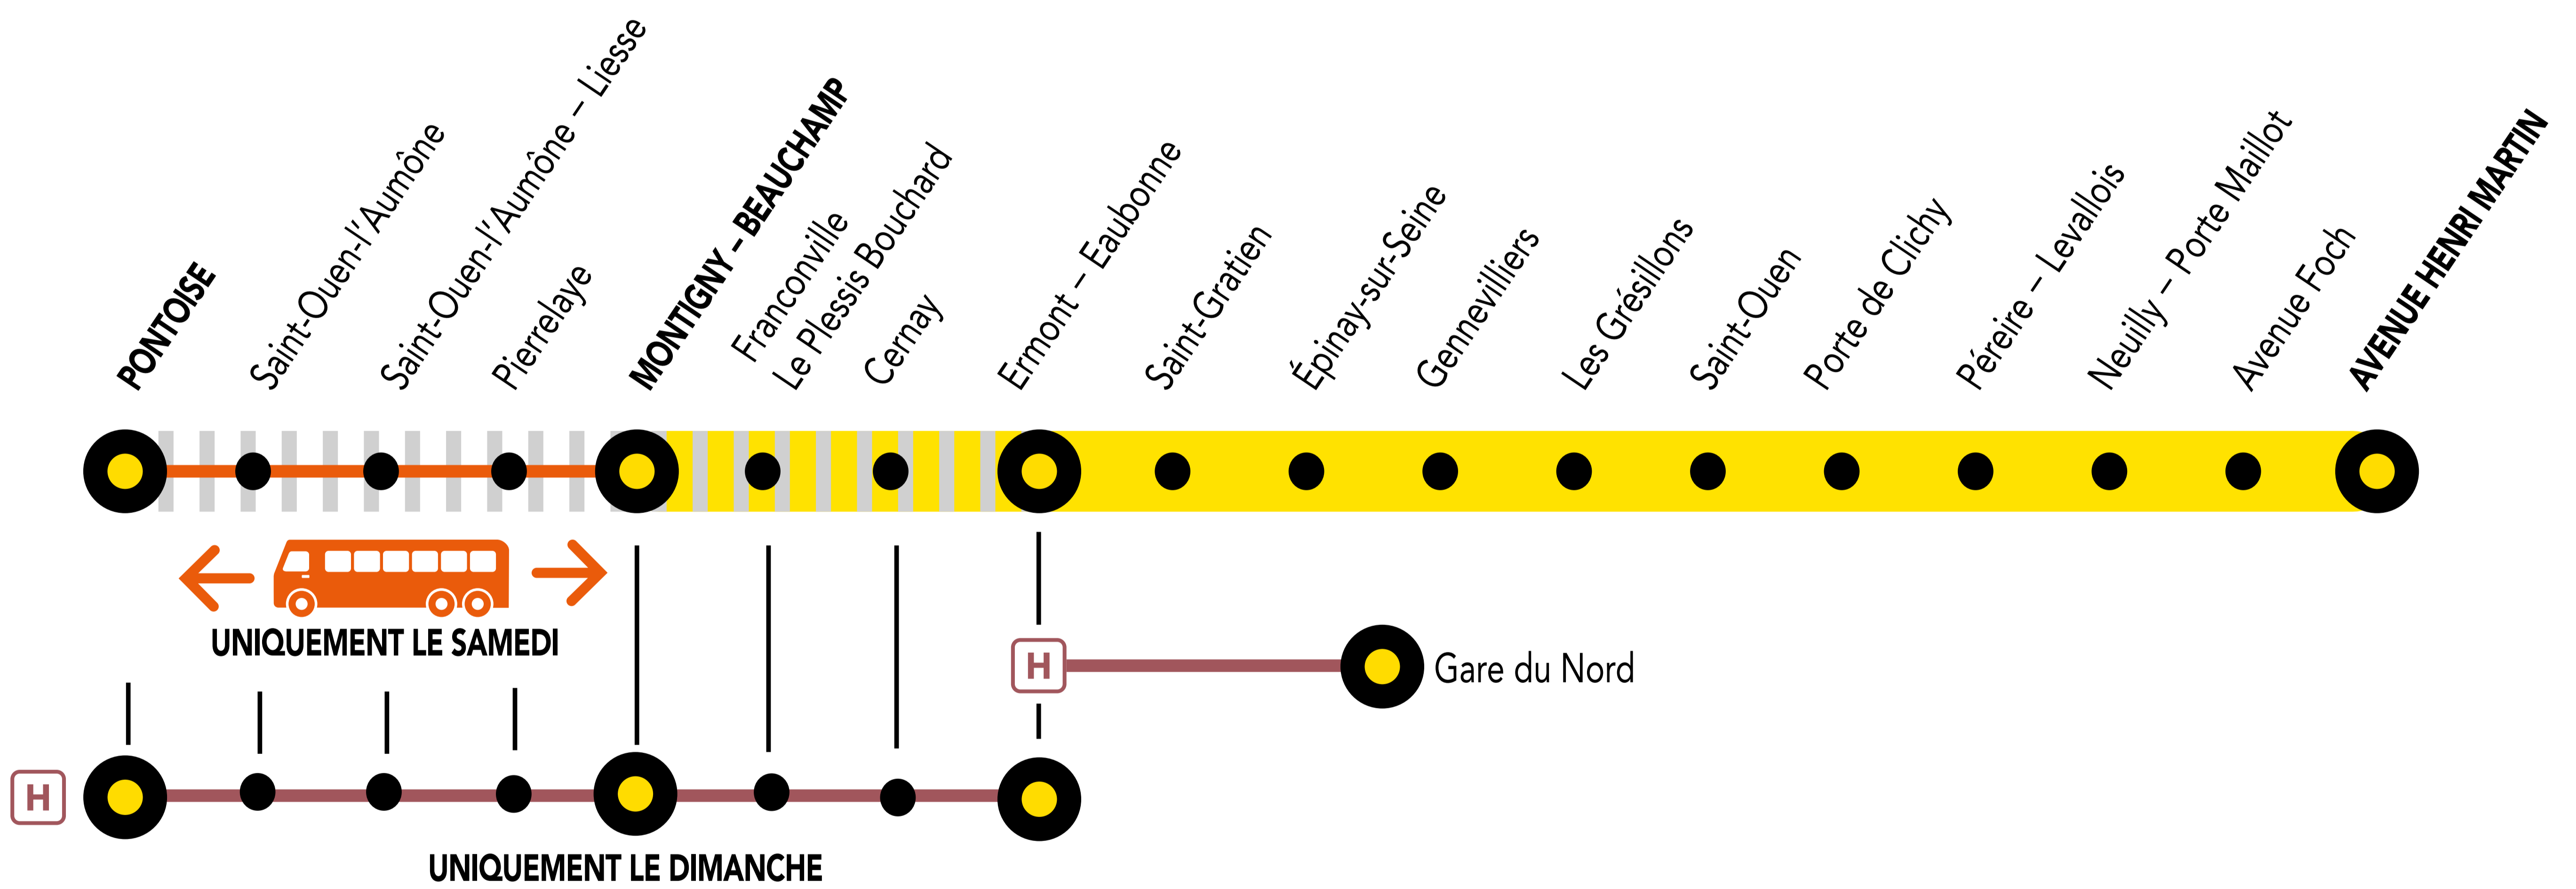

INFO TRAVAUX

AUCUN TRAIN ENTRE MONTIGNY-BEAUCHAMP ET PONTOISE

MARS.

23
et 24

SAMEDI
DIMANCHE

+ D'INFORMATION

➔ au guichet

➔ sur les applis SNCF et Ma Ligne C

➔ sur transilien.com

➔ sur malignec.transilien.com

● Circulation normale ||||| Portion de ligne impactée — Bus de substitution

BUS DE SUBSTITUTION / ALLONGEMENT DE TRAJET

🕒 MONTIGNY BEAUCHAMP ←🚌→ PONTOISE + 30 MIN
REPORT LIGNE **H** LE DIMANCHE

PARTENAIRES

PENDANT LES TRAVAUX, COVOITUREZ AVEC IDVROOM
TRANSILIEN VOUS OFFRE VOTRE TRAJET !

Retrouvez toutes les informations sur l'offre sur idvroom.com/offre-travaux-transilien