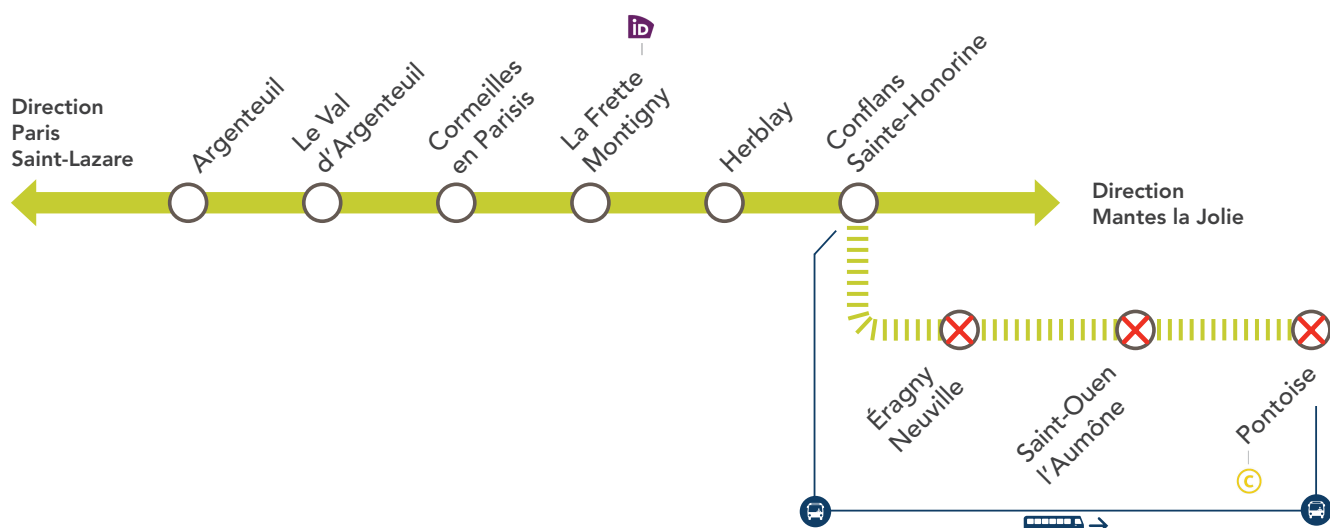

INFO TRAVAUX

LIGNE **J** FERMÉE

EN SEMAINE À PARTIR DE 00H25

ENTRE PARIS SAINT-LAZARE & PONTOISE

MARS

18

au **22**

+ D'INFOS

- sur l'appli SNCF
- sur le blog de la ligne
- en gare
- sur Transilien.com

⊗ Gare non desservie en train ||| Aucun train de la ligne **J** 🚌 Bus de remplacement SNCF **id** Place IDVROOM

BUS DE REMPLACEMENT SNCF / ALLONGEMENT DU TEMPS DE TRAJET

Conflans Sainte-Honorine 🚌 → Pontoise

+ 30 MIN

COVOITURAGE / **id VROOM**

Pendant les travaux
covoiturez avec idvroom.com
Transilien vous offre* le trajet

*offre soumise à conditions.

DERNIERS TRAINS*

GARES de départ	DIRECTION	DERNIERS TRAINS
Paris Saint-Lazare	➔ Pontoise	00:27

*Horaires donnés à titre indicatif

#VOTRERÉSEAUAVANCEIDF

Du lundi 18 au vendredi 22 mars 2019,
à partir de 00h25.

Paris Saint-Lazare ➤ Pontoise

Dernier train à circuler normalement			
Trains	36603	36607	
Gares desservies	TOCA	COKA	493861
Paris Saint-Lazare	00:27	00:59	
Asnières sur Seine			
Bois Colombes			
Colombes			
Le Stade			
Argenteuil	00:38	01:10	
Le Val d'Argenteuil	00:42	01:14	
Cormeilles en Parisis	00:47	01:18	
La Frette Montigny	00:49	01:21	
Herblay	00:52	01:24	
Conflans Sainte-Honorine	00:57	01:28	01:38
Eragy Neuville	01:02		01:46
Saint-Ouen l'Aumône	01:05		01:53
Pontoise	01:08		02:00