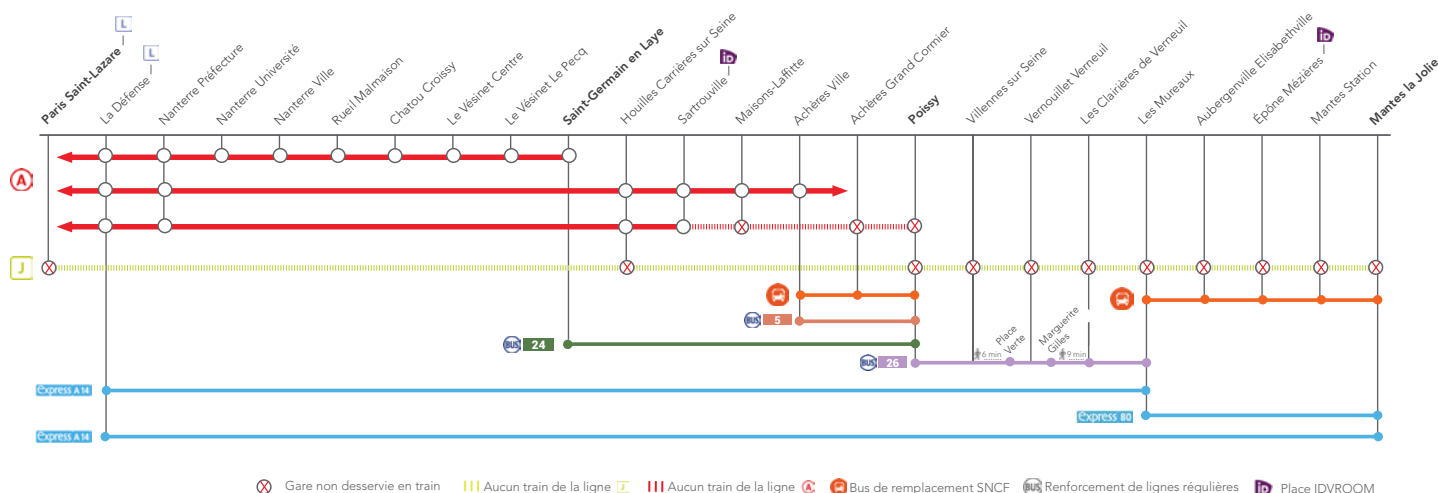

INFO TRAVAUX

LIGNE A FERMÉE

ENTRE SARTROUVILLE & POISSY

LIGNE J FERMÉE

ENTRE PARIS SAINT-LAZARE & MANTES LA JOLIE VIA POISSY

MARS

02
et 03

MARS

09
et 10

+ D'INFOS

- sur les blogs de lignes
- en gare
- sur Transilien.com

BUS DE REMPLACEMENT SNCF / ALLONGEMENT DU TEMPS DE TRAJET

Les Mureaux ↔ Mantes la Jolie + 50 MIN
 Achères Ville ↔ Poissy via Achères Grand Cormier + 12 MIN

COVOITURAGE / IDVROOM

Pendant les travaux, covoiturez avec idvroom.com
 Transilien vous offre* le trajet.

*offre soumise à conditions.

RENFORCEMENT DE LIGNES RÉGULIÈRES

Achères Ville ↔ Poissy
 Poissy ↔ Les Mureaux
 Poissy ↔ Saint-Germain en Laye
 La Défense ↔ Les Mureaux/Mantes la Jolie
 Les Mureaux ↔ Mantes la Jolie*
 *Uniquement le samedi

Express A 14

Samedi et dimanche	Lieu départ	1er départ	Fréquence		Dernier départ
			4h30 à 23h30		
			Les Mureaux	04:30	
La Défense	07:05	01:05			

PENDANT LES TRAVAUX, COVOITUREZ AVEC  VROOM.com. TRANSILIEN VOUS REMBOURSE.*