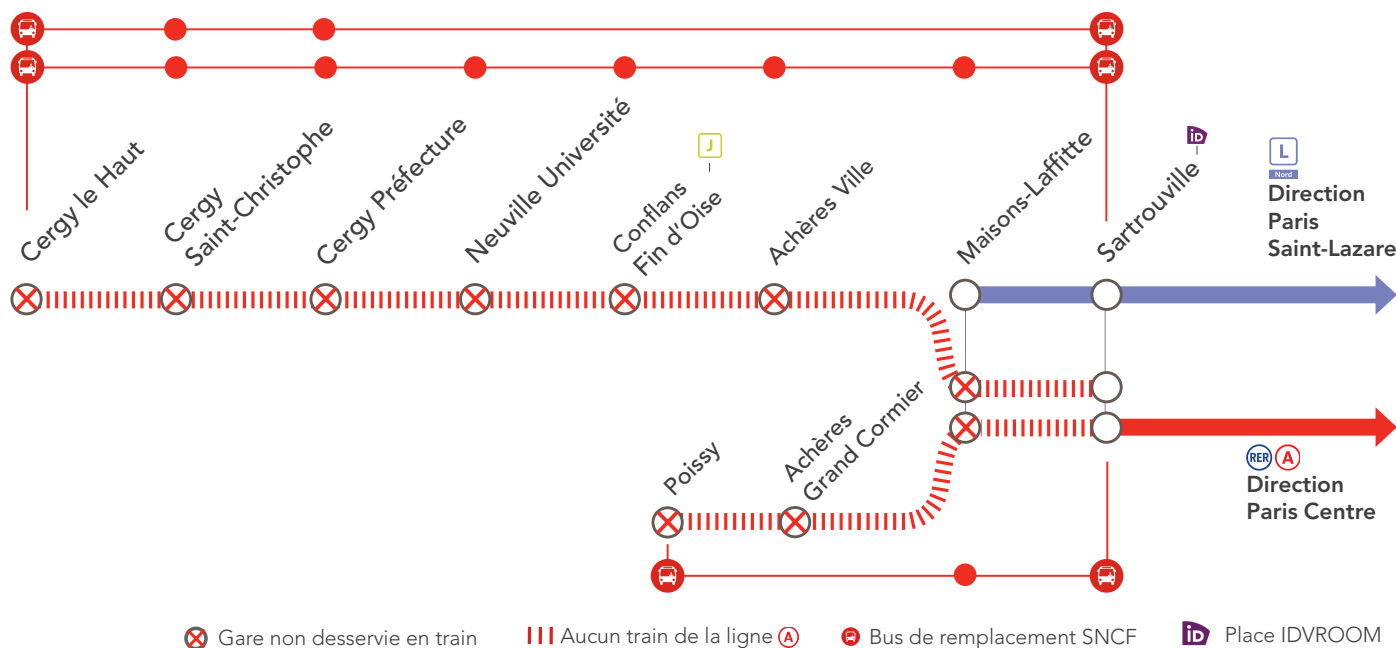

LIGNE **A** FERMÉE

EN SEMAINE À PARTIR DE 21H30

ENTRE SARTROUVILLE & CERGY LE HAUT / POISSY

MARS

04

au **08**

+ D'INFOS

- sur l'appli SNCF / RATP
- sur le blog de la ligne
- en gare
- sur Transilien.com / RATP.fr

BUS DE REMPLACEMENT SNCF / ALLONGEMENT DU TEMPS DE TRAJET

Sartrouville		Cergy le Haut (omnibus)	+ 60 MIN
Sartrouville		Cergy le Haut (semi-direct)	+ 40 MIN
Sartrouville		Poissy	+ 40 MIN

COVOITURAGE / IDVROOM

Pendant les travaux
covoiturez avec idvroom.com
Transilien vous offre* le trajet
*offre soumise à conditions.

DERNIERS TRAINS*

GARES de départ	DIRECTION	DERNIERS TRAINS
Nanterre Préfecture	→ Cergy le Haut	21:44
Cergy le Haut	→ Nanterre Préfecture	21:32
Nanterre Préfecture	→ Poissy	23:59