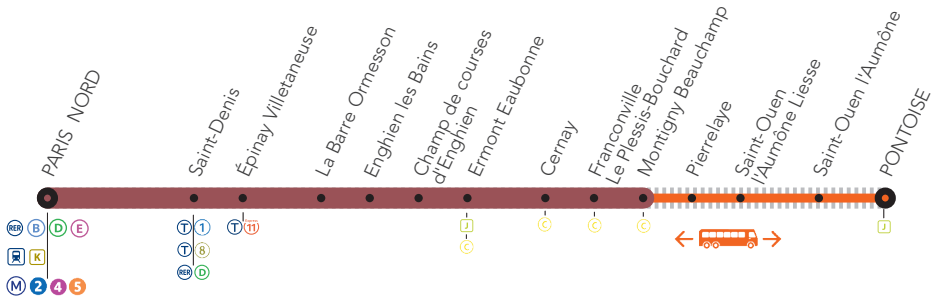

INFO TRAVAUX

MARS

lu	ma	me	je	ve	sa	di
				1	2	3
4	5	6	7	8	9	10
11	12	13	14	15	16	1
18	19	20	21	22	23	24
25	26	27	28	29	30	31

LIGNE H FERMÉE

SAMEDI 02 et DIMANCHE 03 MARS

AUCUN TRAIN ENTRE

MONTIGNY BEAUCHAMP <> PONTOISE

Amélioration des accès en gare de Pontoise

BUS ENTRE MONTIGNY BEAUCHAMP <> PONTOISE

 BUS DE SUBSTITUTION

 Portion de ligne fermée

PARIS NORD <> ERMONT EAUBONNE
<> MONTIGNY BEAUCHAMP
<> PONTOISE

SAMEDI 02 DIMANCHE 03 MARS

	Premier BUS		Dernier BUS
Montigny Beauchamp	06:19	toutes les 14 - 19 - 44 - 49 de chaque heure	01:19
Pierrelaye	06:30		01:34
St-Ouen l'Aumône	06:39		01:41
Liesse			
St-Ouen l'Aumône	06:45		01:47
Pontoise	06:49		01:51
Montigny Beauchamp  > Pontoise			

	Premier BUS		Dernier BUS
Pontoise	04:36	toutes les 06 - 16 - 36 - 46 de chaque heure	23:46
St-Ouen l'Aumône	04:40		23:50
St-Ouen l'Aumône	04:46		23:56
Liesse			
Pierrelaye	04:55		00:05
Montigny Beauchamp	05:06		00:16
Pontoise  > Montigny Beauchamp			
<small>Prolongé jusqu'à Paris est noctilien</small>			