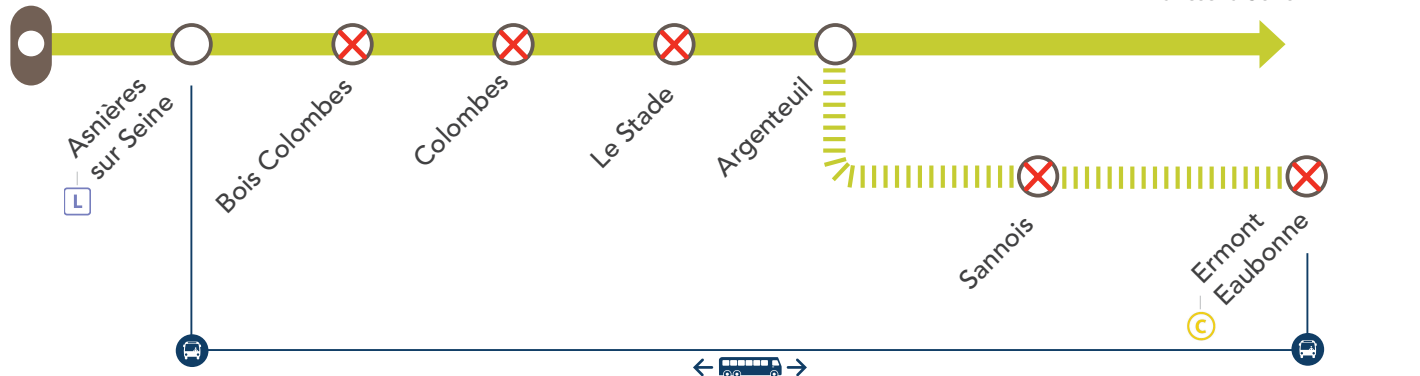

### PARIS SAINT-LAZARE & ERMONT EAUBONNE

**MARS**

**04**

au **08**

**+ D'INFOS**

- sur l'appli SNCF
- sur le blog de la ligne
- en gare
- sur Transilien.com

Paris Saint-Lazare

J Directions Pontoise / Conflans Sainte-Honorine / Mantes la Jolie

⊗ Gare non desservie en train

--- Aucun train de la ligne J

🚌 Bus de remplacement SNCF

🕒 BUS DE REMPLACEMENT SNCF / ALLONGEMENT DU TEMPS DE TRAJET

Asnières sur Seine

Ermont Eaubonne

**+ 40 MIN**

🚗 COVOITURAGE / **idVROOM**