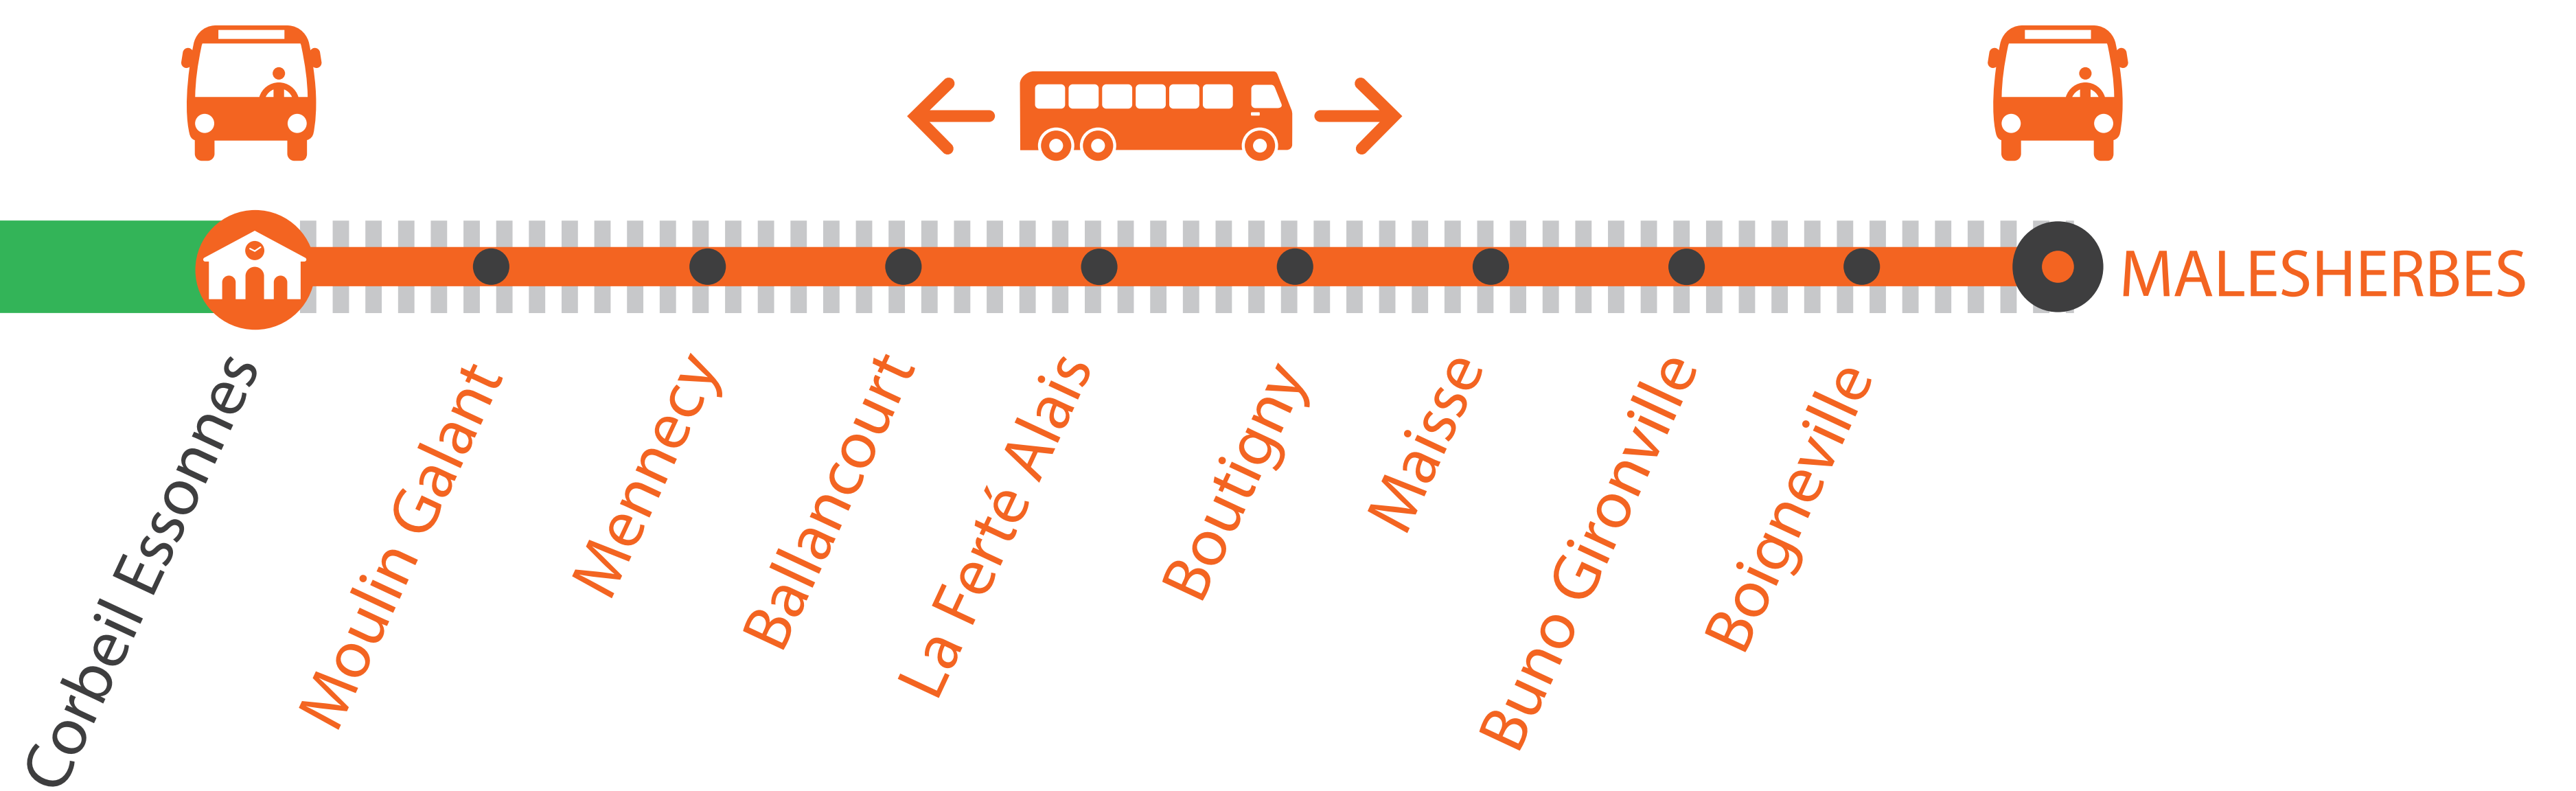

INFO TRAVAUX

AUCUN TRAIN DE 10H30 À 14H ENTRE CORBEIL ESSONNES ET MALESHERBES

FÉVRIER
11

 au **15**
MARS
11

 au **15**

+ D'INFORMATION

↗ au guichet

↗ sur @RERD_SNCF

↗ sur l'appli SNCF

↗ sur transilien.com

 ↗ sur maligned.transilien.com

PARIS LYON

 Terminus et
origine des trains

 Portion de
ligne fermée

 Bus de
substitution

BUS DE SUBSTITUTION / ALLONGEMENT DE TRAJET

 Corbeil
Essonnes

 Malesherbes **1H05**

COVOITURAGE **IDVROOM**

 Pendant les travaux, covoiturez.
Transilien vous offre votre trajet.*

*Offre soumise à conditions

DERNIERS ET PREMIERS TRAINS À CIRCULER NORMALEMENT

GARES de départ par ordre alphabétique	DIRECTION	DERNIER TRAIN	PREMIER TRAIN
Ballancourt	→ Corbeil Essonnes	10:51	14:51
	→ Malesherbes	9:42	13:37
Boigneville	→ Corbeil Essonnes	10:29	14:29
	→ Malesherbes	0:05	14:00
Boutigny	→ Corbeil Essonnes	10:40	14:40
	→ Malesherbes	9:53	13:48
Buno Gironville	→ Corbeil Essonnes	10:32	14:32
	→ Malesherbes	0:01	13:56
Corbeil Essonnes	→ Malesherbes	9:29	13:22
	→ Corbeil Essonnes	10:46	14:46
La Ferté Alais	→ Malesherbes	9:47	13:42