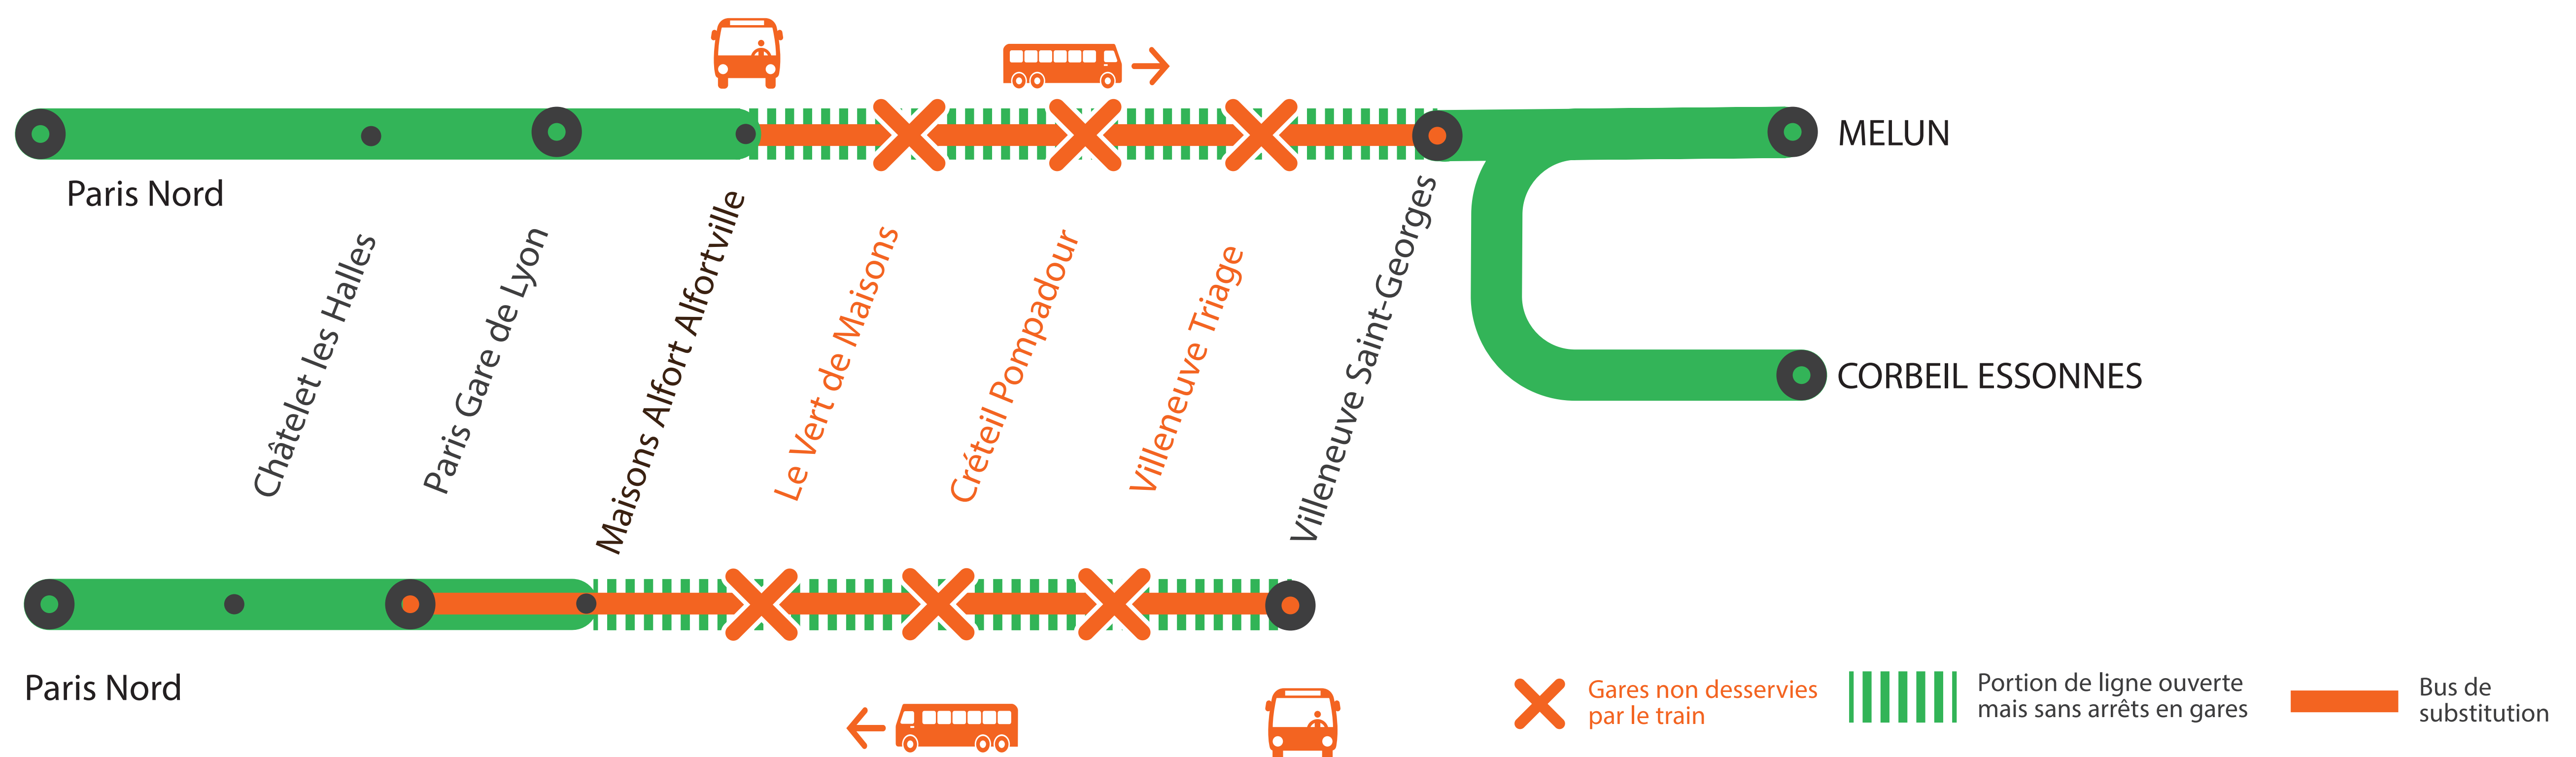

INFO TRAVAUX

AFFICHE ACTUALISÉE
LE 07/02/2019

LE VERT DE MAISONS, CRÉTEIL POMPADOUR ET VILLENEUVE TRIAGE NON DESSERVIES DE 22H40 À 4H50, EN SEMAINE

Du lundi 18 au vendredi 22 février et du lundi 25 février au vendredi 1^{er} mars : à partir de 00h00, les trains ne circulent plus de Paris Lyon à Villeneuve St Georges.
Des bus sont mis en place au départ de Paris Lyon

JANVIER

28
au **31**

FÉV. À MARS

1^{er}
au **1^{er}**

+ D'INFORMATION

- au guichet
- sur l'appli SNCF
- sur [maligned.transilien.com](https://www.maligned.transilien.com)
- sur @RERD_SNCF
- sur [transilien.com](https://www.transilien.com)

Du lundi 18 au vendredi 22 février et du lundi 25 février au vendredi 1^{er} mars, à partir de 00h00, les bus sont au départ de Paris Lyon.

BUS DE SUBSTITUTION / ALLONGEMENT DE TRAJET

Maisons Alfort ← Bus de substitution → Villeneuve Saint-Georges

+20 MIN

COVOITURAGE **ID VROOM**

Pendant les travaux, covoiturez. Transilien vous offre votre trajet.*
*Offre soumise à conditions

DERNIERS TRAINS À CIRCULER NORMALEMENT

Ma gare de départ	DIRECTION	DERNIER TRAIN	PREMIER TRAIN lundi	PREMIER TRAIN mardi à vendredi
LE VERT-DE-MAISONS	➤ PARIS GARE DE LYON	22:44	4:51	5:03
	➤ CORBEIL-ESSONNES	22:38	5:10	5:10
CRÉTEIL-POMPADOUR	➤ PARIS GARE DE LYON	22:41	4:48	5:00
	➤ MELUN	22:20	5:47	5:47*
VILLENEUVE-TRIAGE	➤ CORBEIL-ESSONNES	22:42	5:14	5:14
	➤ PARIS GARE DE LYON	22:38	4:44	4:57
	➤ CORBEIL-ESSONNES	22:46	5:18	5:18