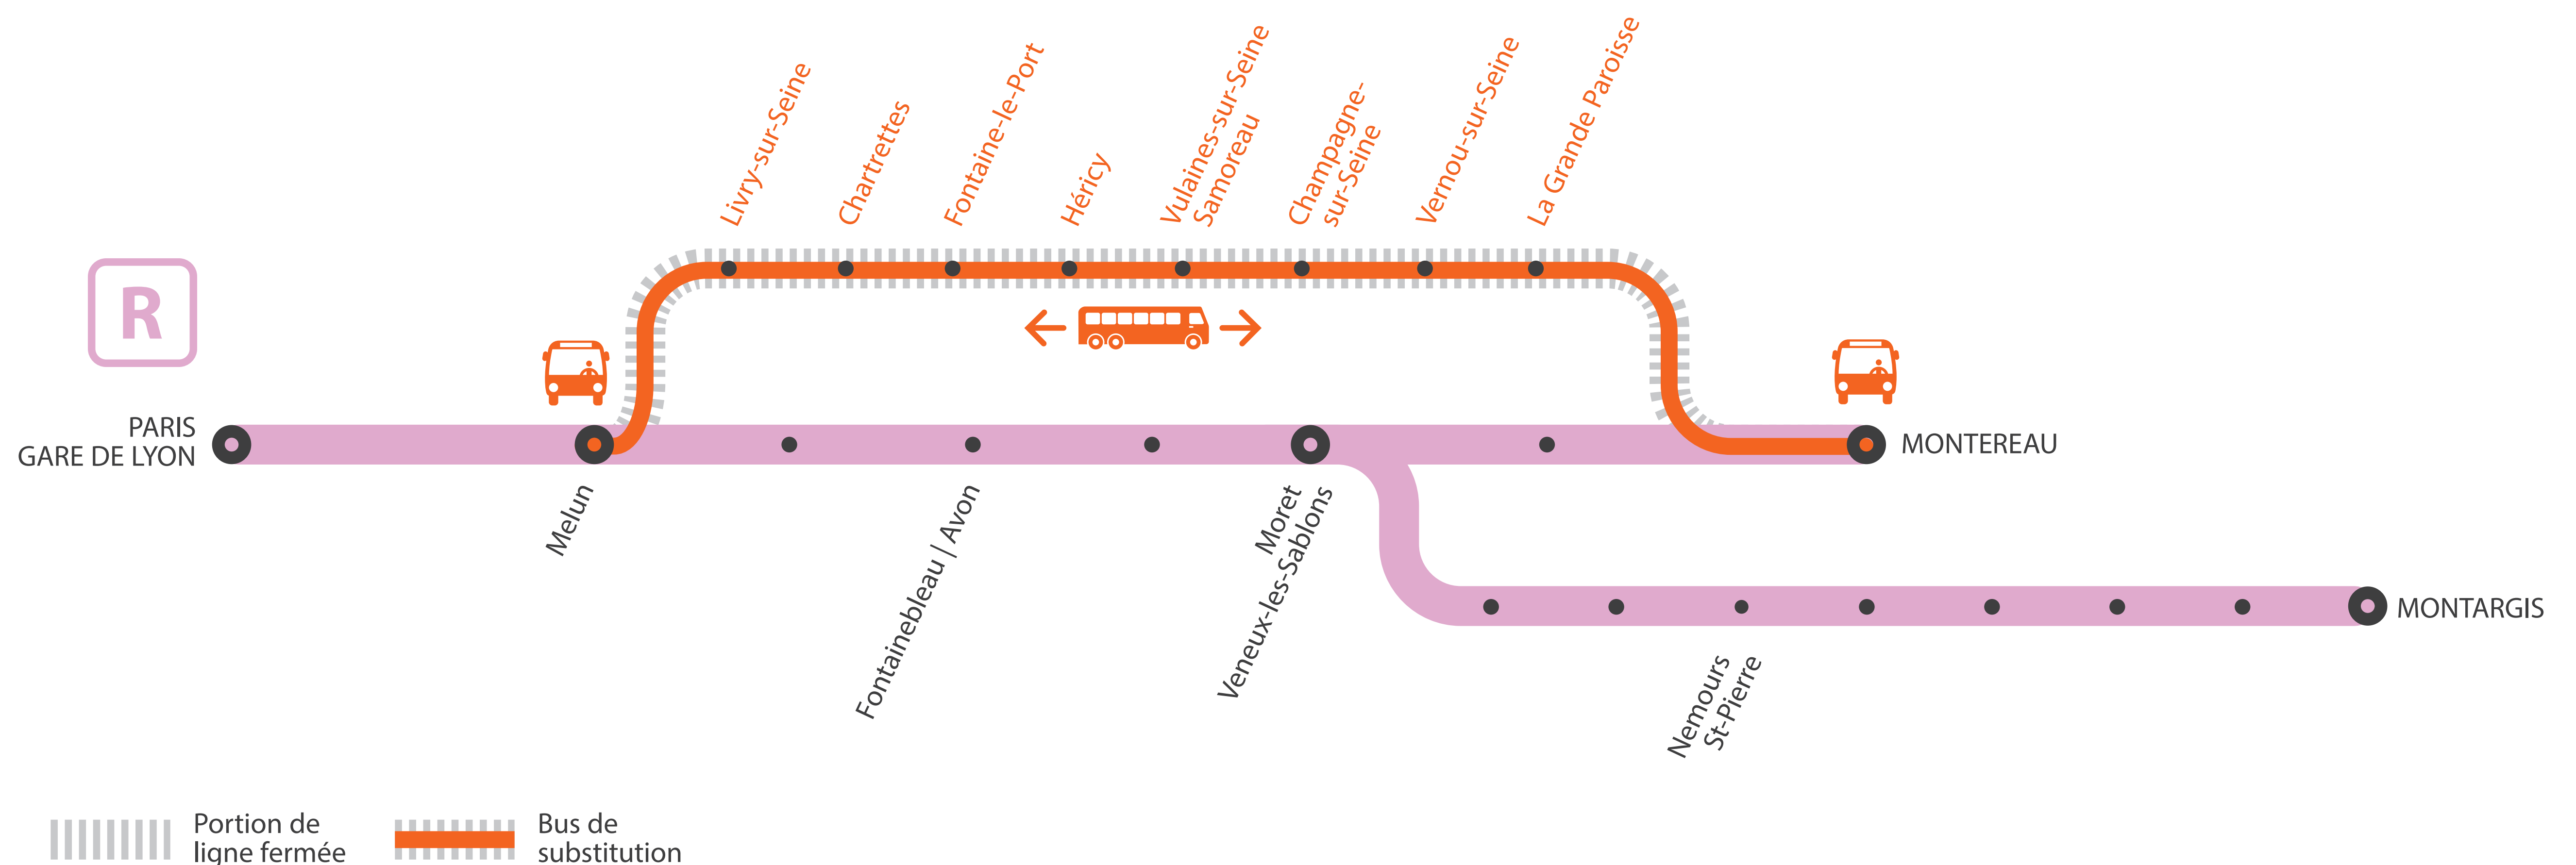

## AUCUN TRAIN DE 10H00 À 14H00 ENTRE MELUN ET MONTEREAU VIA HÉRICY

**FÉVRIER**
**18**

 au **22**
**MARS**
**18**

 au **22**

### BUS DE SUBSTITUTION / ALLONGEMENT DE TRAJET

Melun

 Montereau  
via Héricy

 + **55MIN**

### PREMIERS ET DERNIERS TRAIN À CIRCULER NORMALEMENT

GARES de départ par ordre alphabétique	DIRECTION	DER- NIER TRAIN	PRE- MIER TRAIN
Champagne sur Seine	→ Montereau	10:12	15:11
	→ Melun	9:45	14:45
Chartrettes	→ Montereau	9:55	14:55
	→ Melun	10:01	15:01
Fontaine le Port	→ Montereau	9:59	14:59
	→ Melun	9:57	14:57
Héricy	→ Montereau	10:04	15:04
	→ Melun	9:52	14:52
La Grande Paroisse	→ Montereau	10:20	15:20
	→ Melun	9:36	14:36

GARES de départ par ordre alphabétique	DIRECTION	DER- NIER TRAIN	PRE- MIER TRAIN
Livry sur Seine	→ Montereau	9:52	14:52
	→ Melun	10:04	15:04
Melun	→ Montereau	9:48	14:48
	→ Melun	9:32	14:32
Vernou sur Seine	→ Montereau	10:15	15:15
	→ Melun	9:40	14:40
Vulaine sur Seine Samoreau	→ Montereau	10:06	15:06
	→ Melun	9:49	14:49