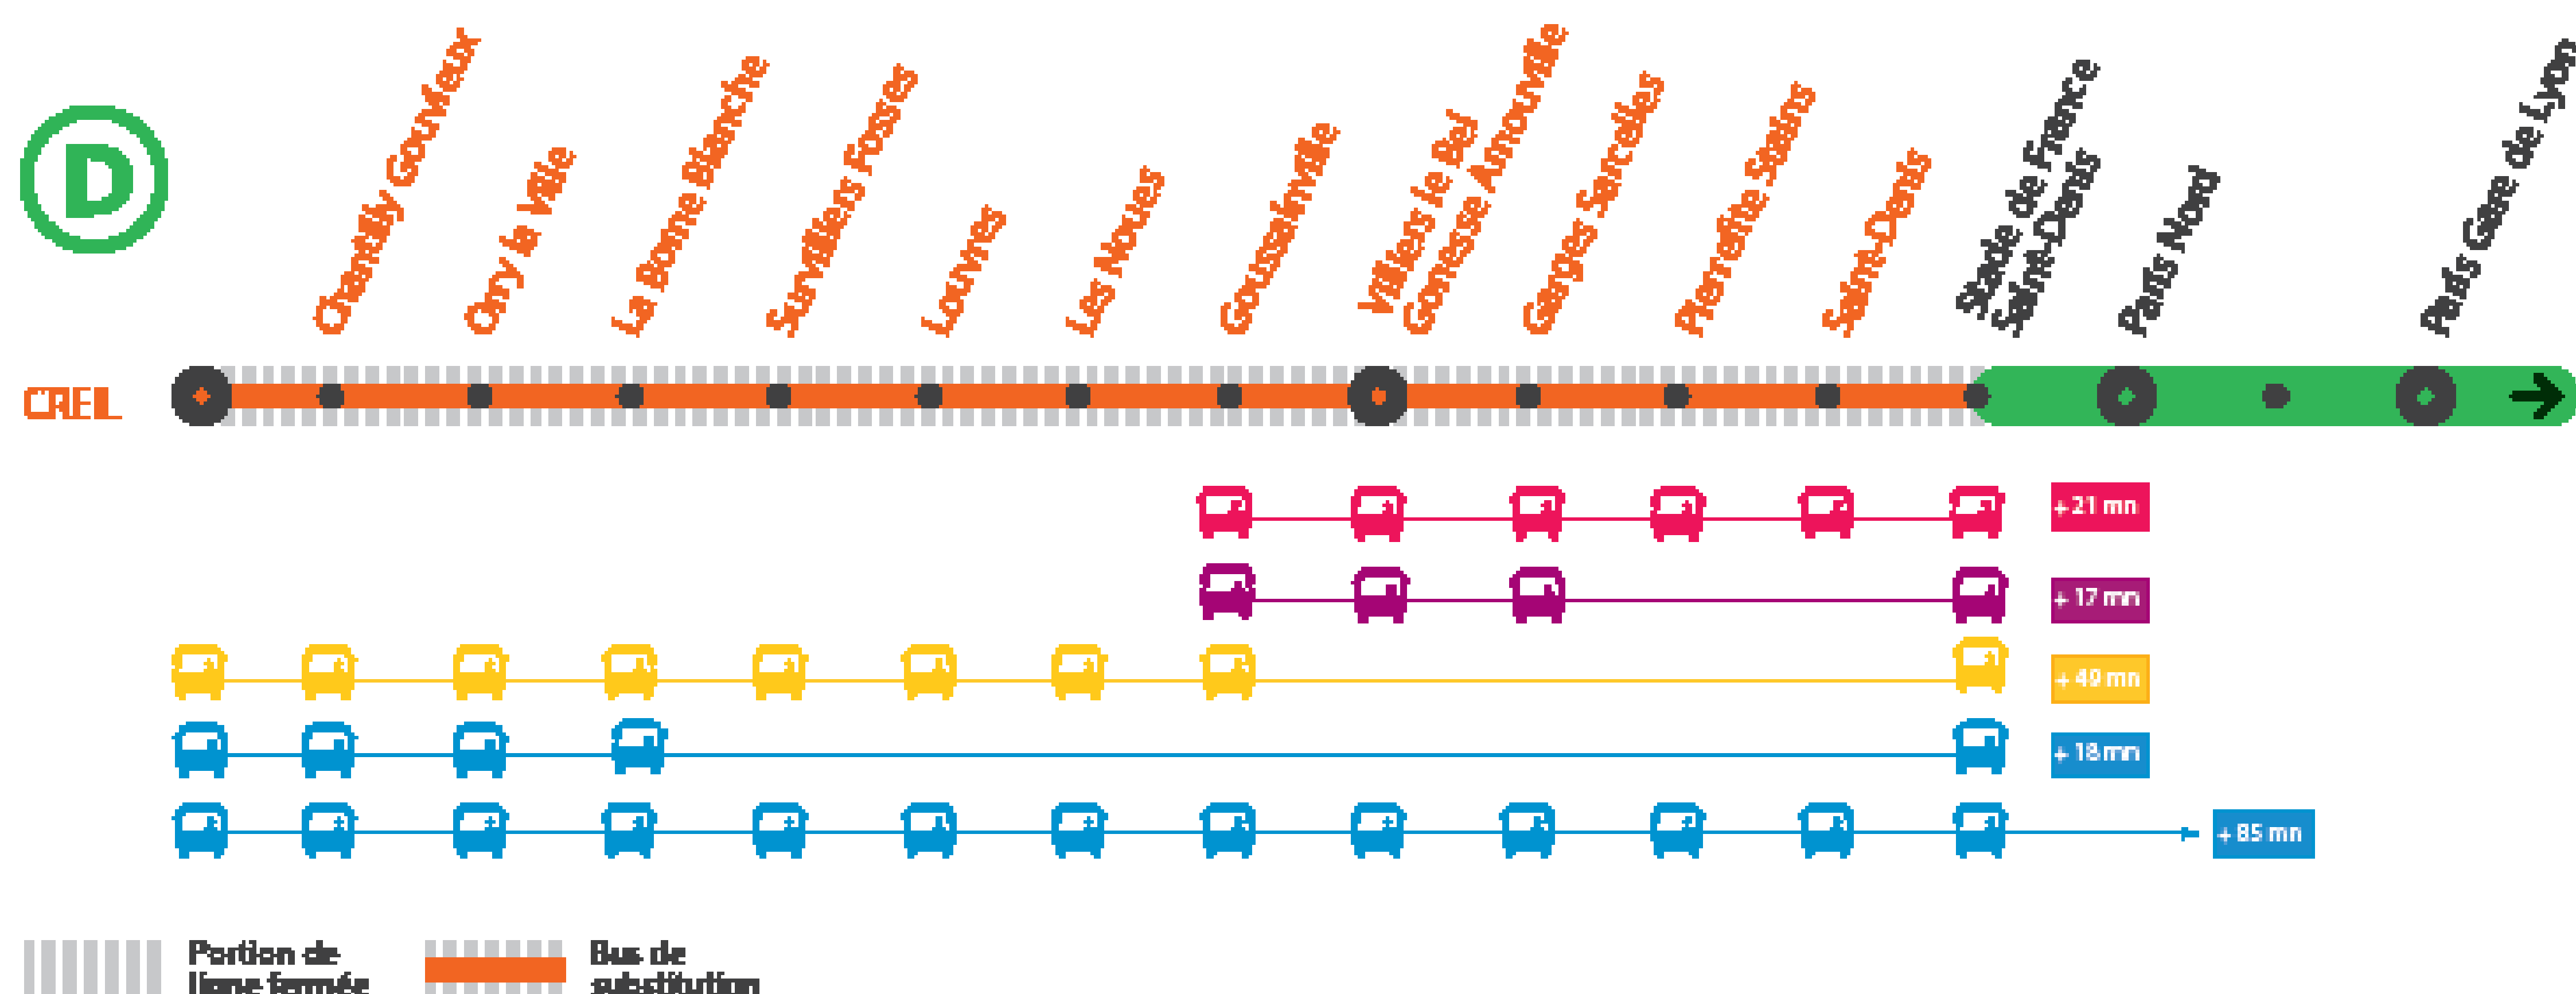

INFO TRAVAUX

AUCUN TRAIN À PARTIR DE 23H30* ENTRE STADE DE FRANCE ET CREIL DU LUNDI AU VENDREDI

* Le train de **23h23** au départ de Paris Nord est **terminus Stade de France**.
Bus en place à Stade de France à destination de Creil.

FÉV. À MARS

1er
au **1er**

+ D'INFORMATION

- au guichet
- sur l'appli SNCF
- sur [maligned.transilien.com](https://www.maligned.transilien.com)
- sur @RERD_SNCF
- sur [transilien.com](https://www.transilien.com)

GARES de départ par ordre alphabétique	DIRECTION	DER- NIER TRAIN	PRE- MIER TRAIN	PREMIER TRAIN SAMEDI
Pierrefitte Stains	→ Paris Gare de Lyon	23:22	05:12	5:17
	→ Creil	22:36	05:06	
Saint-Denis	→ Paris Gare de Lyon	23:27	05:17	5:21
	→ Creil	22:31	05:01	
Stade de France St-Denis	→ Paris Gare de Lyon	0:30	05:20	5:24
	→ Creil	22:28	4:58	
Survilliers Fosses	→ Paris Gare de Lyon	22:59	04:59	
	→ Creil	23:00	05:30	
Villiers-le-Bel	→ Paris Gare de Lyon	23:15	05:05	5:10
	→ Creil	22:44	05:14	

COVOITURAGE **IDVROOM**

Pendant les travaux, covoiturez.
Transilien vous offre votre trajet.*

*Offre soumise à conditions