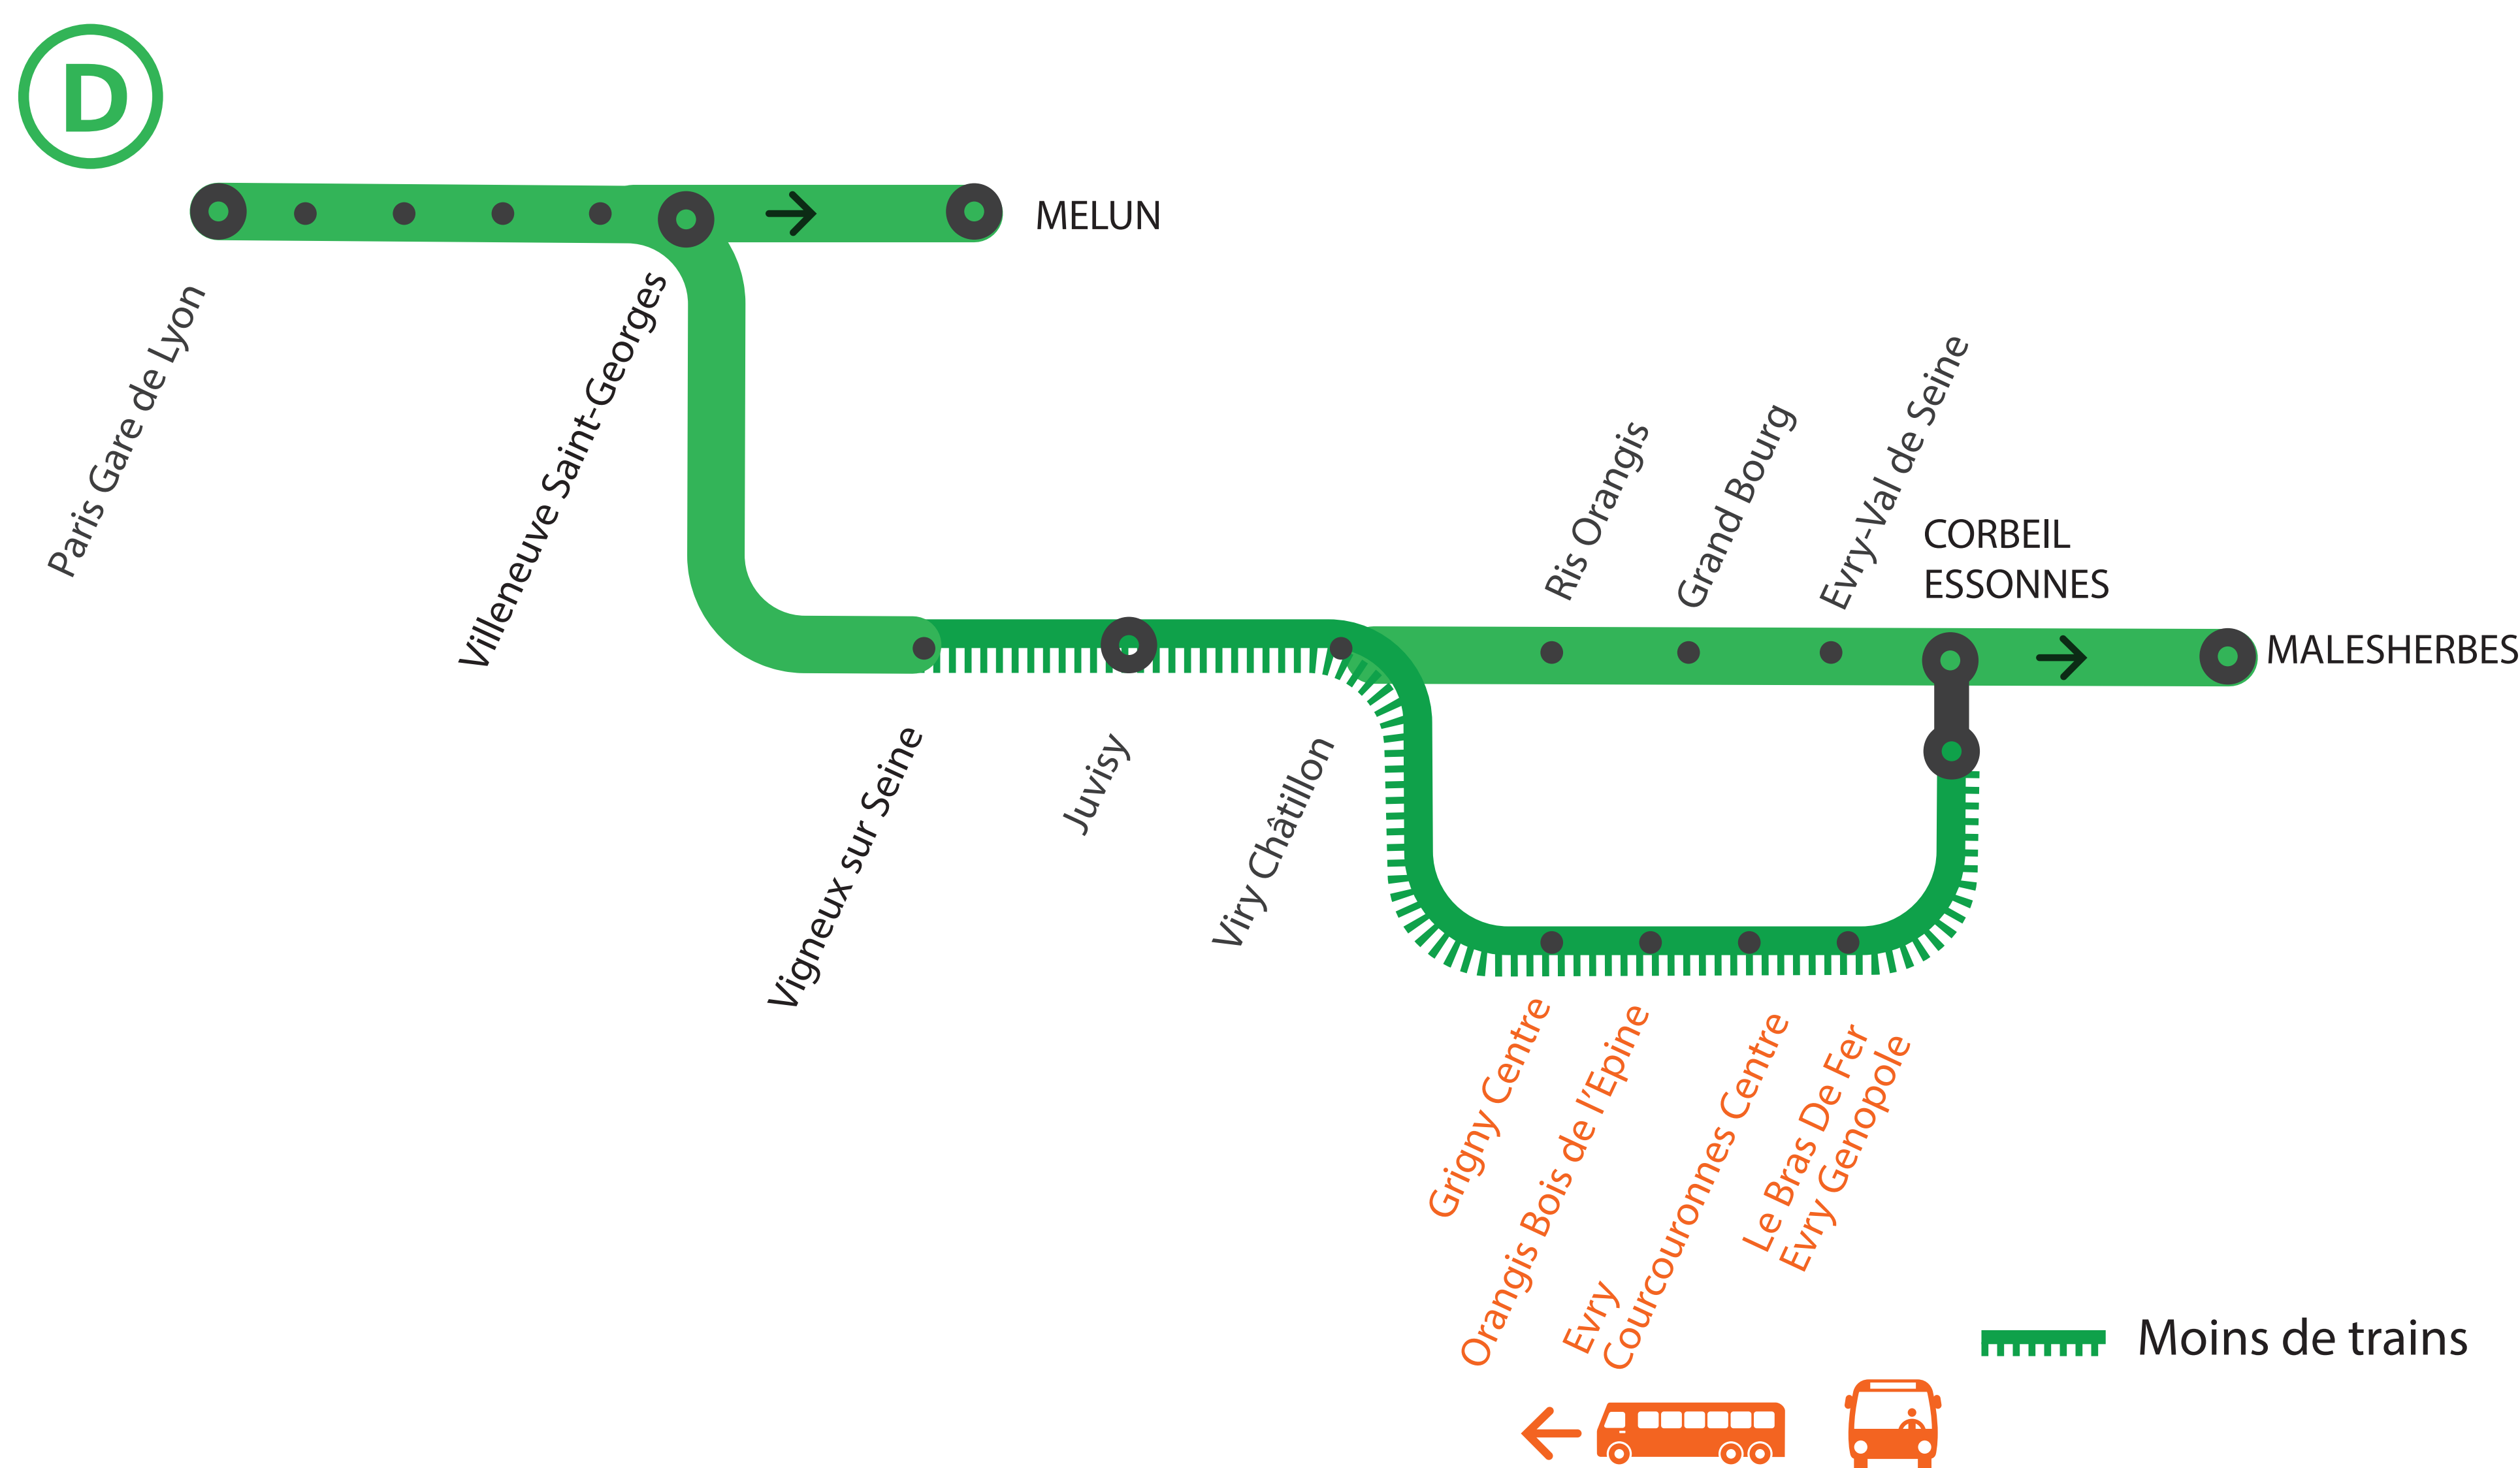

INFO TRAVAUX

MOINS DE TRAINS* SAMEDI ET DIMANCHE

ENTRE PARIS LYON ET CORBEIL ESSONNES
via ÉVRY-COURCOURONNES

* Un service de bus est mis en place au départ de Corbeil à partir de 23h20.

FÉVRIER

16
et 17

+ D'INFORMATION

- ➔ au guichet
- ➔ sur l'appli SNCF
- ➔ sur [maligned.transilien.com](https://www.maligned.transilien.com)
- ➔ sur @RERD_SNCF
- ➔ sur [transilien.com](https://www.transilien.com)

DERNIERS TRAINS À CIRCULER NORMALEMENT						
Ma gare de départ	DIRECTION	DERNIER TRAIN SAMEDI	PREMIER TRAIN SAMEDI	PREMIER TRAIN DIMANCHE	DERNIER TRAIN DIMANCHE	PREMIER TRAIN LUNDI
PARIS-GARE-DE-LYON RER D	➔ CORBEIL-ESSONNES	01:00	05:01	05:01	01:00	05:16
	➔ PARIS GARE DE LYON	00:27	04:54	05:06	00:23	04:54
MAISONS-ALFORT-ALFORTVILLE	➔ CORBEIL-ESSONNES	01:08	05:08	05:08	01:08	05:23
	➔ PARIS GARE DE LYON	23:44	05:03	05:03	23:44	04:51
LE VERT-DE-MAISONS	➔ CORBEIL-ESSONNES	01:10	05:10	05:10	01:10	05:25
	➔ PARIS GARE DE LYON	22:42	05:23	05:53	22:23	05:15
CRÉTEIL-POMPADOUR	➔ CORBEIL-ESSONNES	**	**	**	**	05:29
	➔ PARIS GARE DE LYON	22:38	05:57	05:57	22:08	05:12
VILLENEUVE-TRIAGE	➔ CORBEIL-ESSONNES	22:46	05:18	05:16	22:44	05:33
	➔ PARIS GARE DE LYON	00:20	04:41	04:56	00:17	04:41
VILLENEUVE-ST-GEORGES	➔ CORBEIL-ESSONNES	00:04	05:21	05:19	01:21	05:36
	➔ PARIS GARE DE LYON	23:31	04:51	04:51	23:31	04:49
VIGNEUX-SUR-SEINE	➔ CORBEIL-ESSONNES	23:10	05:25	05:24	01:25	05:40
	➔ PARIS GARE DE LYON	00:08	04:45	04:45	23:26	04:45
JUVISY	➔ CORBEIL-ESSONNES	23:19	05:29	05:29	01:29	05:44
	➔ JUVISY	06:06	04:42	04:42	00:06	04:42
VIRY-CHÂTILLON	➔ CORBEIL-ESSONNES	01:32	06:32	05:32	01:32	05:47
	➔ JUVISY	00:02	05:02	05:02	00:02	04:47
RIS-ORANGIS	➔ CORBEIL-ESSONNES	01:26	06:12	05:57	01:26	06:02
	➔ JUVISY	23:58	04:58	04:58	23:58	04:43
GRAND BOURG	➔ CORBEIL-ESSONNES	01:29	06:15	06:00	01:29	06:05
	➔ JUVISY	23:55	04:55	04:55	23:55	04:40
ÉVRY VAL DE SEINE	➔ CORBEIL-ESSONNES	01:32	06:18	06:03	01:33	06:08
	➔ PARIS GARE DE LYON	23:19	04:38	04:38	23:19	04:38
GRIGNY-CENTRE	➔ CORBEIL-ESSONNES	01:35	06:05	05:35	01:35	05:50
	➔ PARIS GARE DE LYON	23:16	04:35	04:35	23:16	04:35
ORANGIS-BOIS-DE-L'ÉPINE	➔ CORBEIL-ESSONNES	01:39	06:09	05:39	01:39	05:54
	➔ PARIS GARE DE LYON	23:13	04:32	04:32	23:13	04:32
ÉVRY-COURCOURONNES	➔ CORBEIL-ESSONNES	01:42	06:12	05:42	01:42	05:57
	➔ PARIS GARE DE LYON	23:10	04:29	04:29	23:10	04:29
LE BRAS-DE-FER	➔ CORBEIL-ESSONNES	01:45	06:15	05:45	01:45	06:00
CORBEIL-ESSONNES	➔ PARIS GARE DE LYON	23:51	04:25	04:25	23:06	04:25

** Créteil Pompadour n'est pas desservi

COVOITURAGE **id** VROOM

Pendant les travaux, covoiturez.
Transilien vous offre votre trajet.*

*Offre soumise à conditions