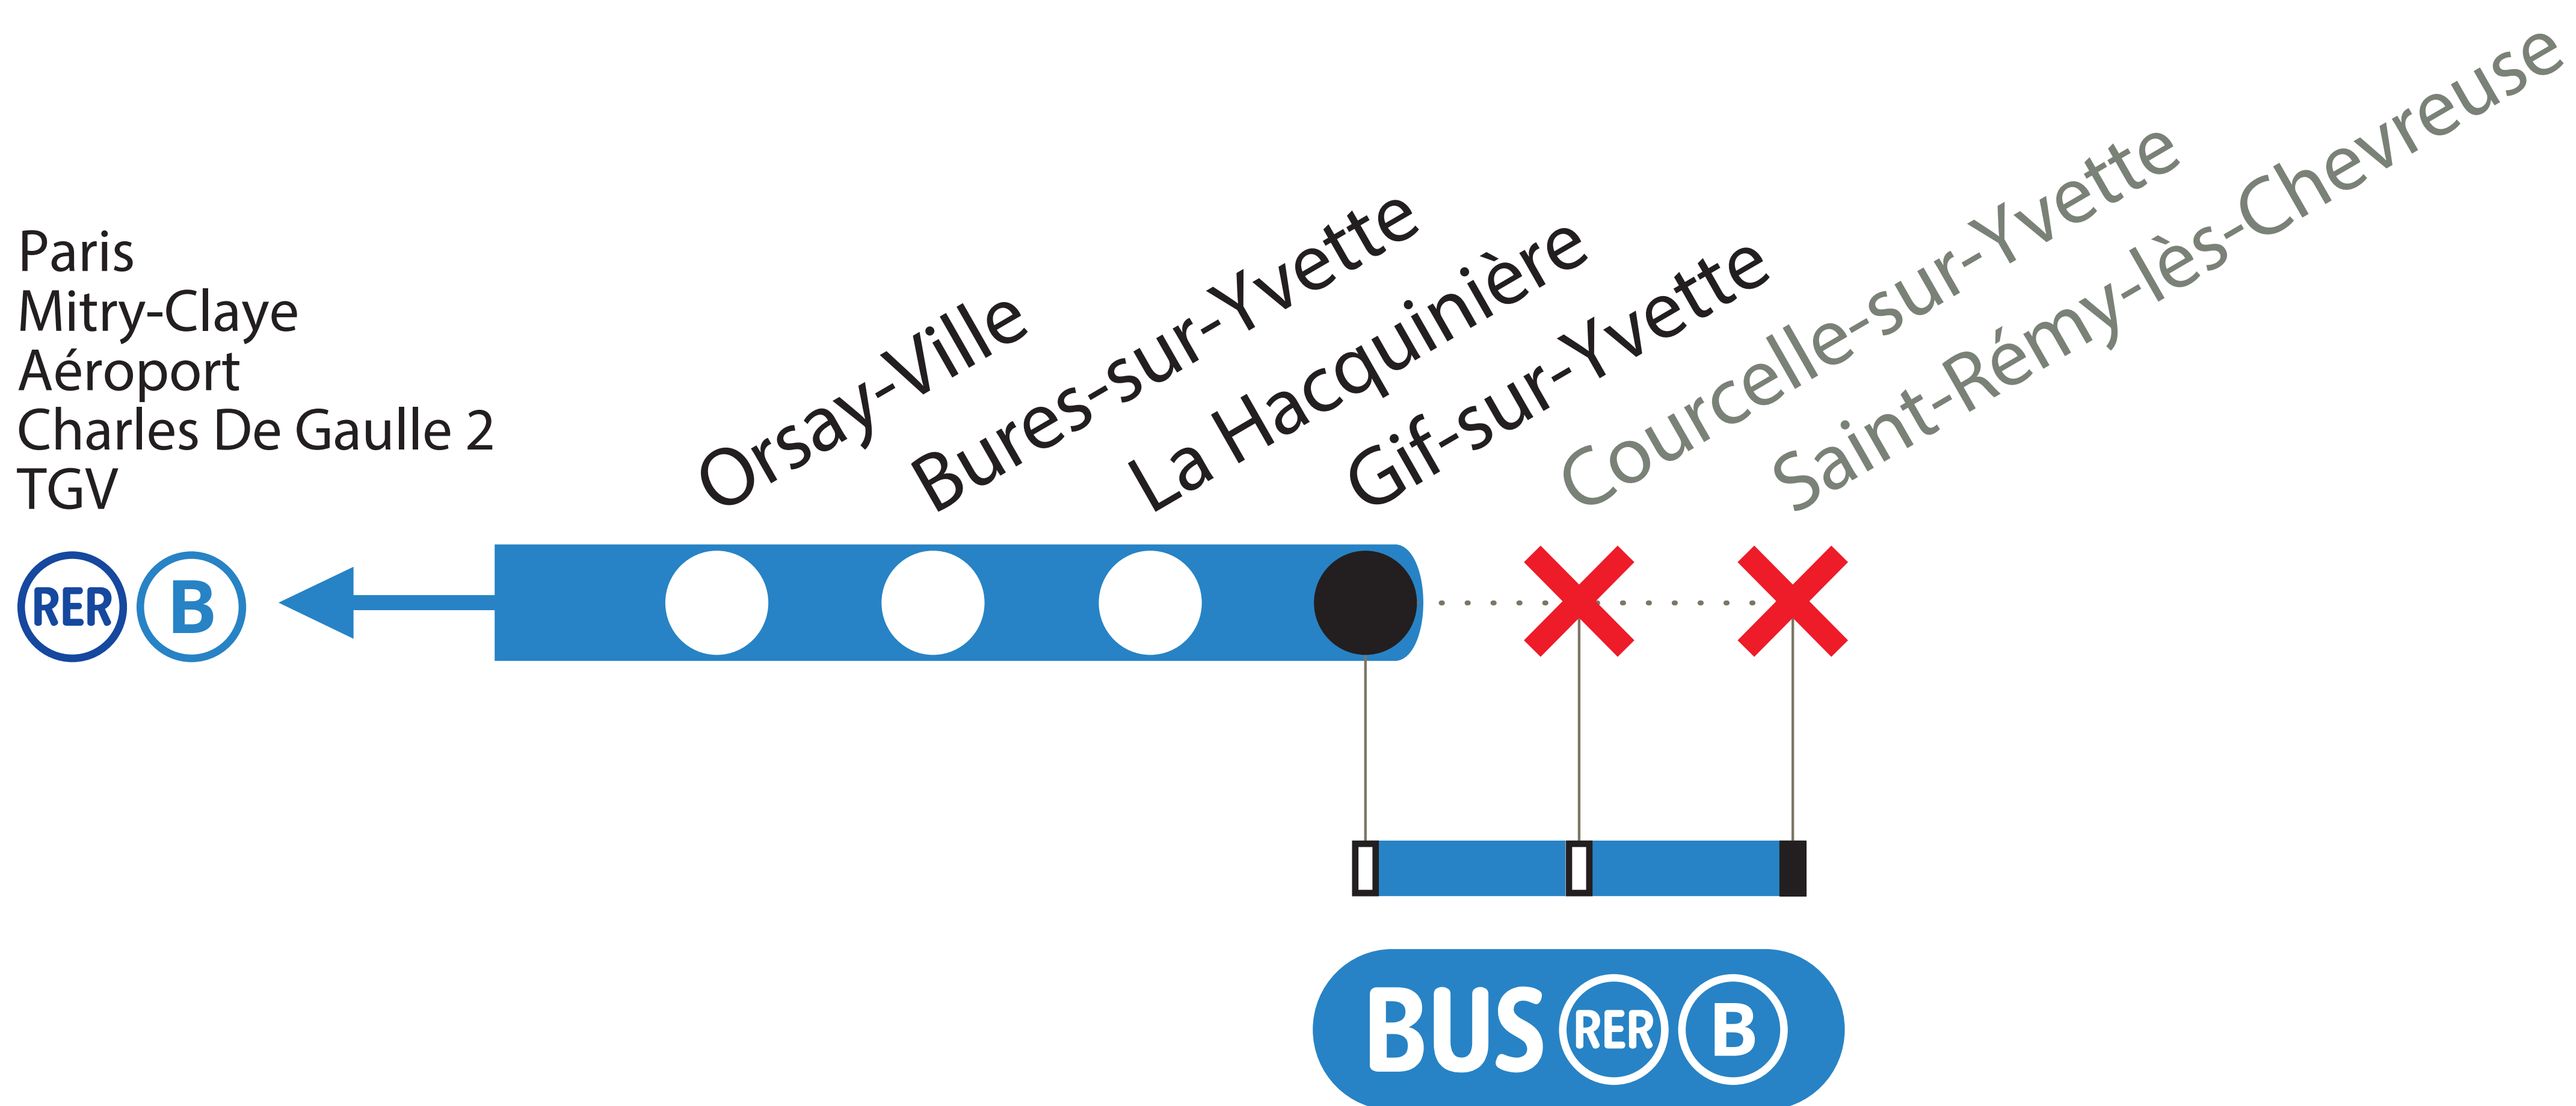

INFO
TRAVAUX

Fermeture

Entre Saint-Rémy-lès-Chevreuse
et Gif-sur-Yvette

Samedi 16 février et dimanche
17 février 2019

Paris
Mitry-Claye
Aéroport
Charles De Gaulle 2
TGV

Orsay-Ville

Bures-sur-Yvette

La Hacquièrre

Gif-sur-Yvette

Courcelle-sur-Yvette

Saint-Rémy-lès-Chevreuse

Des bus de substitution circuleront entre Gif-sur-Yvette et Saint-Rémy-lès-Chevreuse et desserviront la gare de Courcelle-sur-Yvette.

Les voyageurs en direction de Saint-Rémy-lès-Chevreuse qui poursuivent leur trajet au-delà de Gif-sur-Yvette sont invités à utiliser les bus de substitution.

Utilisateurs de fauteuil roulant, merci de vous rapprocher d'un agent en gare pour organiser votre trajet.

Retrouvez toute l'info trafic :

EN GARE

Auprès des agents
RATP

SUR VOTRE SMARTPHONE

SUR NOS MÉDIAS DISTANTS

ratp.fr
transilien.com
twitter.com/rerb
rerb-leblog.fr