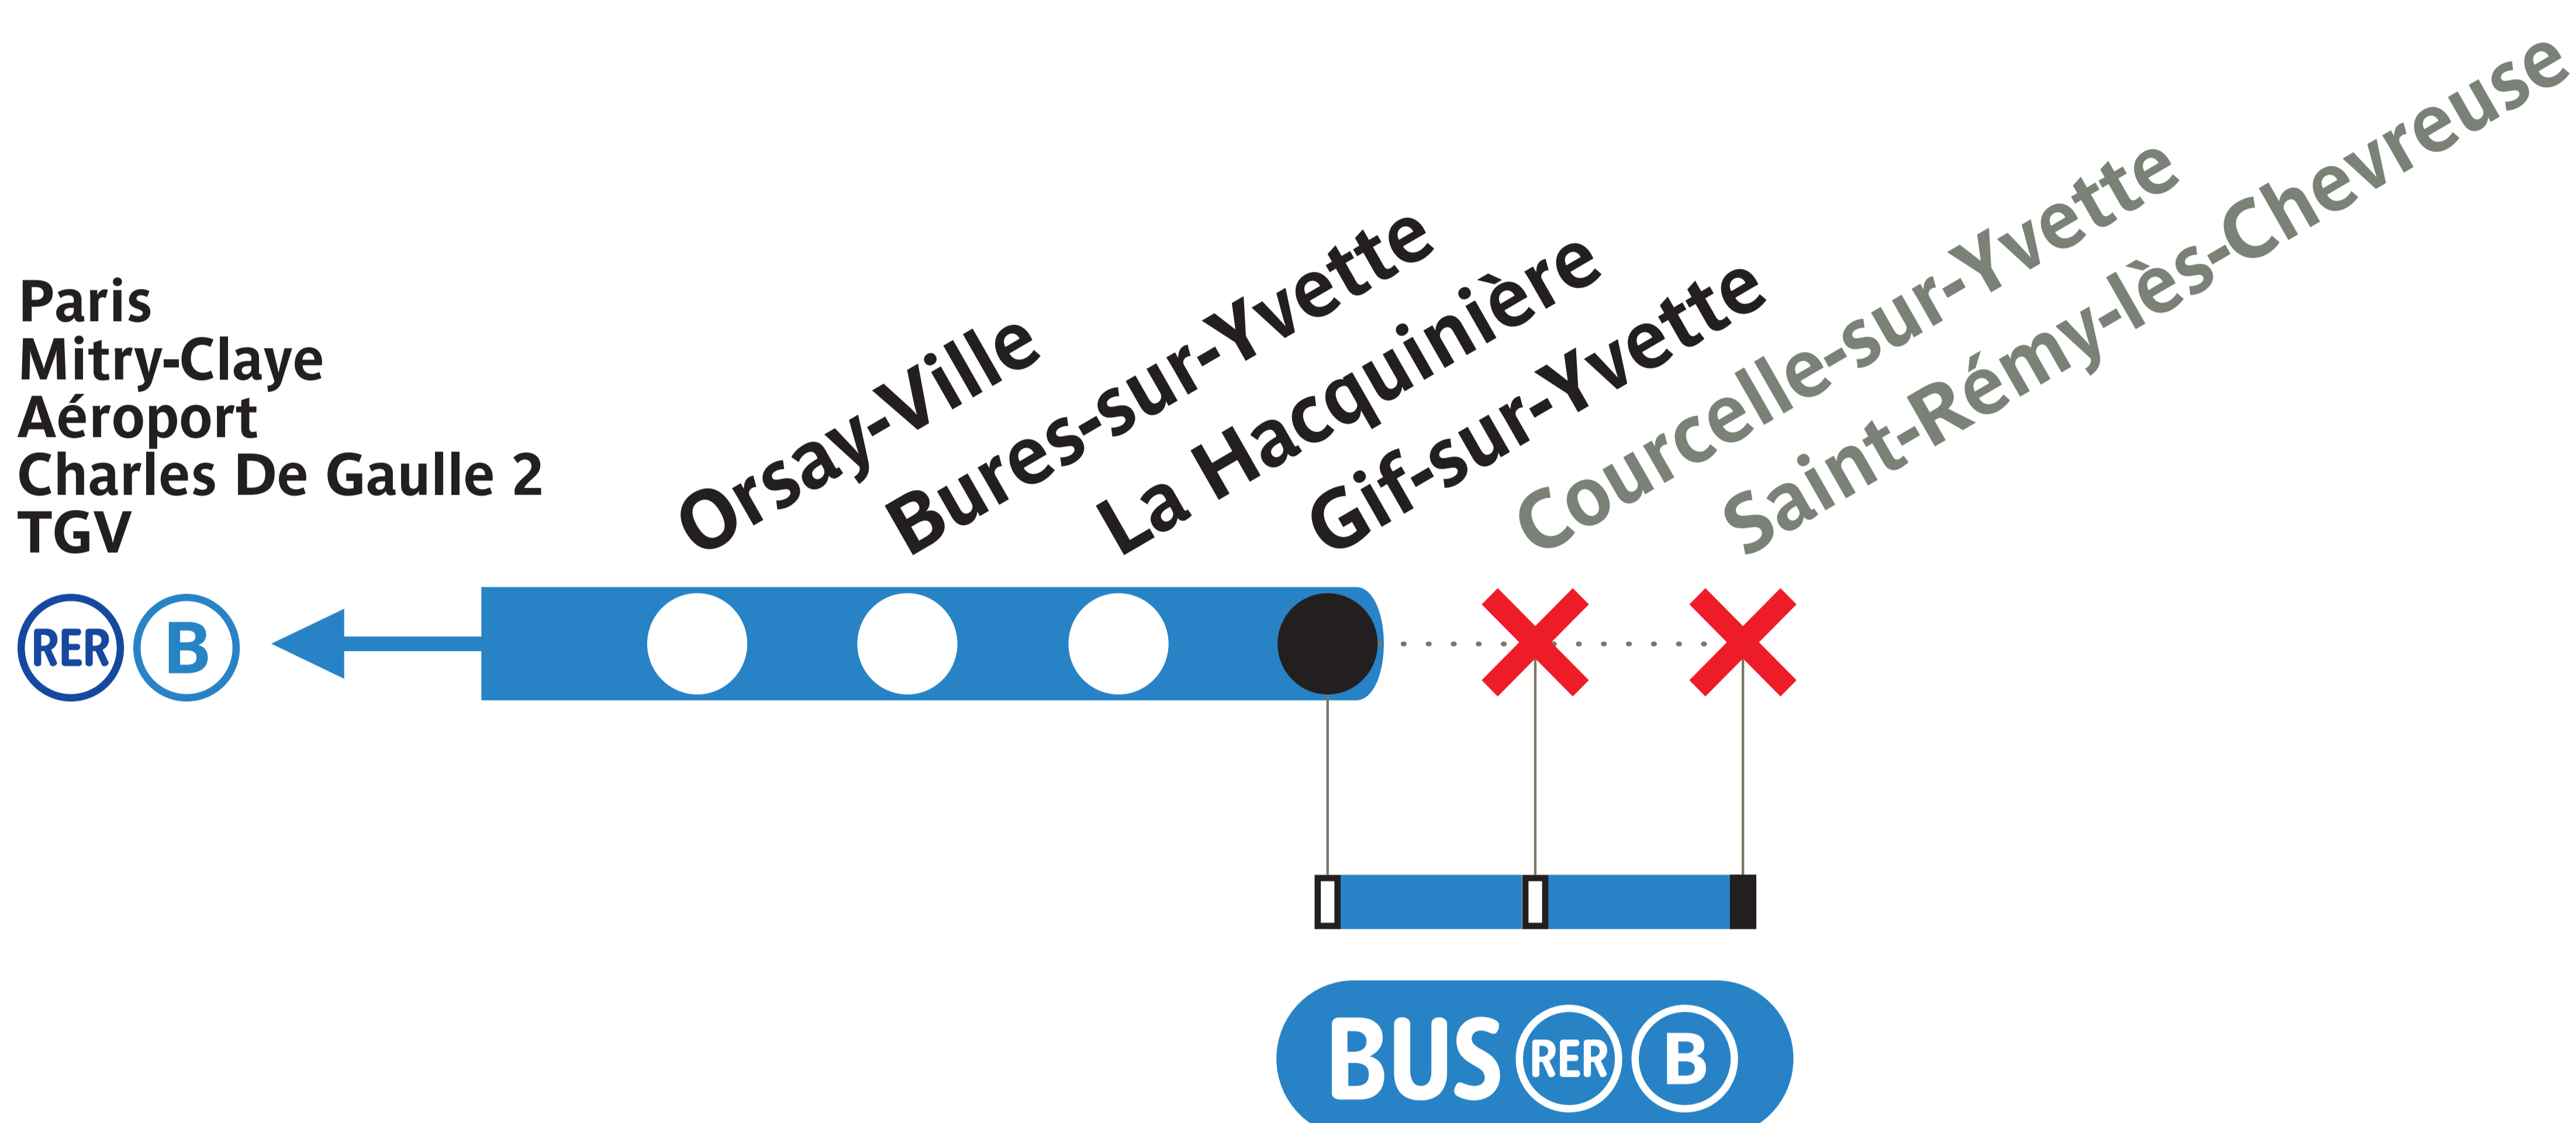

INFO
TRAVAUX

Fermeture

Entre Saint-Rémy-lès-Chevreuse
et Gif-sur-Yvette
Samedi 16 février et dimanche
17 février 2019

Des bus de substitution circuleront entre Gif-sur-Yvette et Saint-Rémy-lès-Chevreuse et desserviront la gare de Courcelle-sur-Yvette.

Les voyageurs en direction de Saint-Rémy-lès-Chevreuse qui poursuivent leur trajet au-delà de Gif-sur-Yvette sont invités à utiliser les bus de substitution.

Utilisateurs de fauteuil roulant, merci de vous rapprocher d'un agent en gare pour organiser votre trajet.

Retrouvez toute l'info trafic :