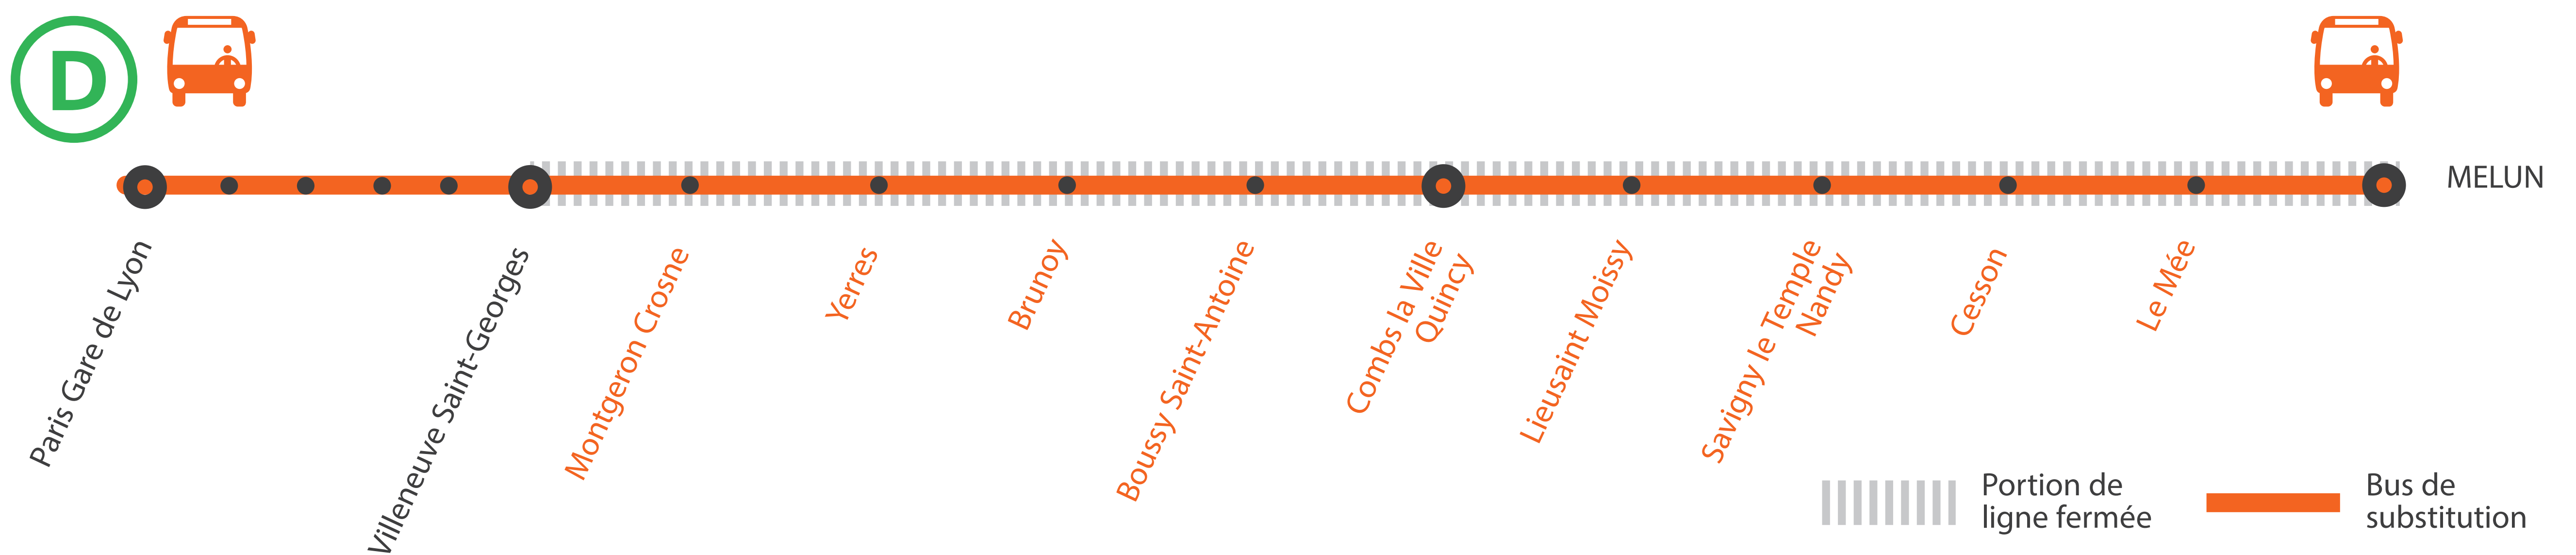

INFO TRAVAUX

AUCUN TRAIN À PARTIR DE 22H00 ENTRE PARIS LYON ET MELUN EN SEMAINE

FÉV. À MARS

4
au 1^{er}

+ D'INFORMATION

- au guichet
- sur l'appli SNCF
- sur [maligned.transilien.com](https://www.maligned.transilien.com)
- sur @RERD_SNCF
- sur [transilien.com](https://www.transilien.com)

BUS DE SUBSTITUTION / ALLONGEMENT DE TRAJET

Paris Lyon

Melun

+25 MIN
à **+1H00**

Melun

Paris Lyon

+1H10
à **+1H40**

COVOITURAGE **ID VROOM**

Pendant les travaux, covoiturez.
Transilien vous offre votre trajet.*

*Offre soumise à conditions

PREMIERS ET DERNIERS TRAINS À CIRCULER NORMALEMENT

GARES de départ par ordre alphabétique	DIRECTION	DER- NIER TRAIN	PRE- MIER TRAIN	GARES de départ par ordre alphabétique	DIRECTION	DER- NIER TRAIN	PRE- MIER TRAIN
Boussy Saint-Antoine	→ Melun	23:39*	06:08	Melun	→ Paris Lyon via Combs	21:39*	04:03
	→ Paris Lyon	22:02	04:26		→ Melun	23:30*	05:56
Brunoy	→ Melun	23:36*	06:05	Montgeron Crosne	→ Paris Lyon	22:12	04:36
	→ Paris Lyon	22:06	04:30	Paris Lyon	→ Melun via Combs	23:07*	05:35
Cesson	→ Melun	23:55*	06:24	Savigny le Temple	→ Melun	23:51*	06:18
	→ Paris Lyon	21:47	04:10		→ Paris Lyon	21:51	04:14
Combs la Ville Quincy	→ Melun	23:42*	06:11	Yerres	→ Melun	23:33*	05:59
	→ Paris Lyon	21:59	04:23		→ Paris Lyon	22:09	04:33
Le Mée	→ Melun	23:59*	06:28				
	→ Paris Lyon	21:43	04:06				
Lieusaint Moissy	→ Melun	23:47*	06:16				
	→ Paris Lyon	21:55	04:18				

* Les horaires sont susceptibles d'être modifiés.