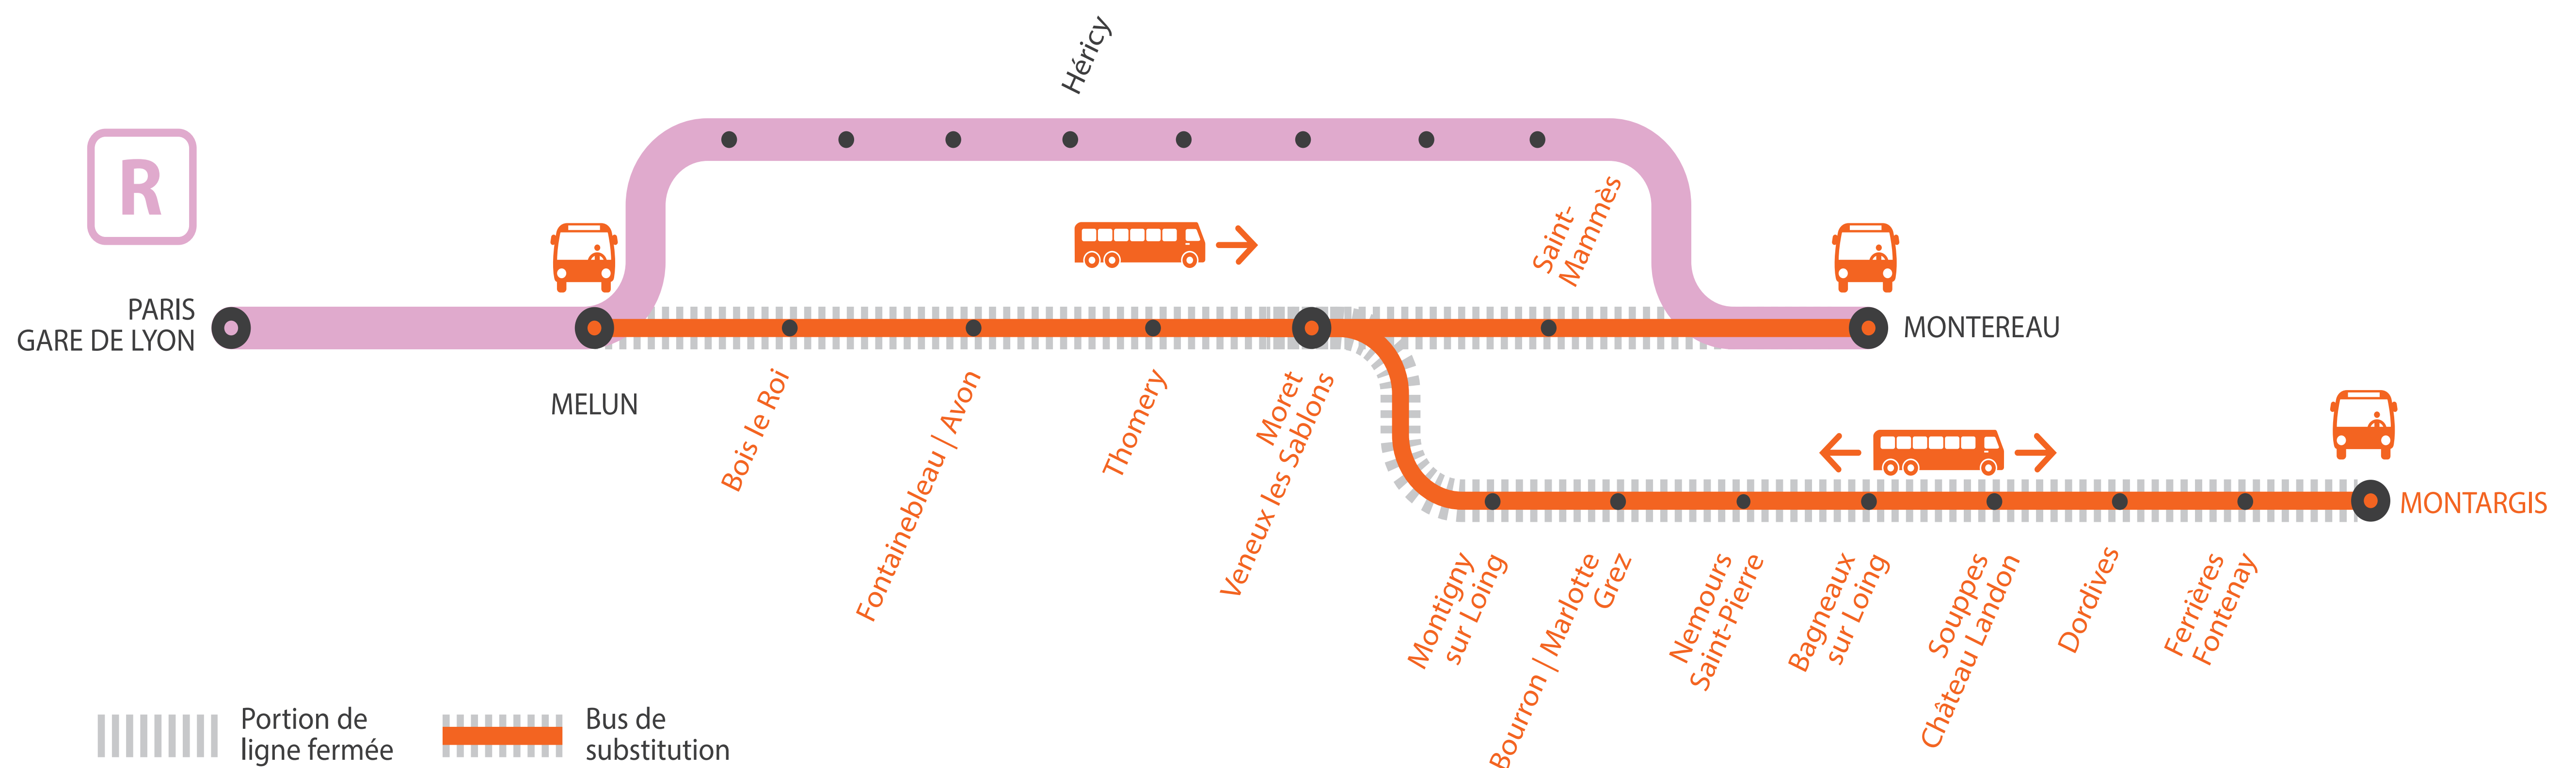

## AUCUN TRAIN À PARTIR DE 23H00

ENTRE MELUN ET MONTEREAU/MONTARGIS  
VIA MORET  
DU LUNDI AU VENDREDI

FÉV. À MARS

4  
au 1<sup>er</sup>

### BUS DE SUBSTITUTION / ALLONGEMENT DE TRAJET

	Melun	↔  ↔	Montereau via Moret	<b>+ 55MIN</b>
	Melun	↔  ↔	Montargis	<b>+ 15MIN à + 1H25</b>

### COVOITURAGE

Pendant les travaux, covoiturez.  
Transilien vous offre votre trajet.\*

\*Offre soumise à conditions

MA GARE DE DÉPART	DIRECTION	DERNIER TRAIN	PREMIER TRAIN
MONTIGNY-SUR-LOING	→ PARIS GARE DE LYON	22:46	05:25*
	→ MONTARGIS	23:12	7:11
MORET-VEVEX-LES-SABLONS	→ PARIS GARE DE LYON	23:24	05:34*
	→ MONTARGIS	23:04	7:04
	→ MONTEREAU	23:32	8:33
NEMOURS-ST-PIERRE	→ PARIS GARE DE LYON	22:36	05:15*
	→ MONTARGIS	23:23	7:22
PARIS GARE DE LYON	→ MONTEREAU	22:46	7:46
	→ MONTARGIS	22:42	6:16
SAINT-MAMMÉS	→ PARIS GARE DE LYON	23:21	5:51
	→ MONTEREAU	23:34	8:35
SOUPPES-CHÂTEAU-LONDON	→ PARIS GARE DE LYON	22:24	05:02*
	→ MONTARGIS	23:35	7:34
	→ PARIS GARE DE LYON	22:58	05:38*
THOMERY	→ MONTARGIS	23:00	7:00