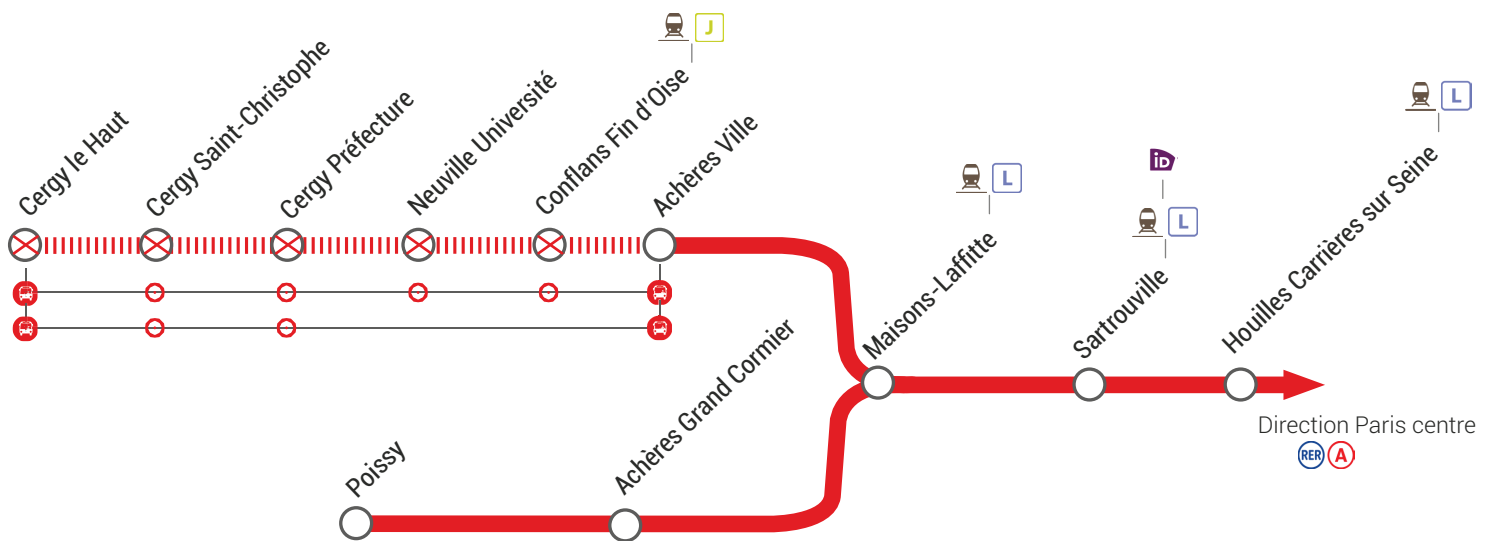

LIGNE A FERMÉE

ENTRE ACHÈRES VILLE & CERGY LE HAUT

FÉV.

23
et 24

+ D'INFOS

- ➔ sur l'appli SNCF / RATP
- ➔ sur le blog de la ligne
- ➔ en gare
- ➔ sur Transilien.com / RATP.fr

⊗ Gare non desservie en train

--- Aucun train de la ligne A

🚌 Bus de remplacement SNCF

id Place IDVROOM

BUS DE REMPLACEMENT SNCF / ALLONGEMENT DU TEMPS DE TRAJET

Achères Ville	← 🚌 →	Cergy le Haut (omnibus)	+ 50 MIN
Achères Ville	← 🚌 →	Cergy le Haut (semidirect)	+ 30 MIN

COVOITURAGE / idVROOM

Pendant les travaux
covoiturez avec idvroom.com
Transilien vous offre* le trajet
*offre soumise à conditions.

DERNIERS TRAINS LE VENDREDI*

GARES de départ	DIRECTION	DERNIERS TRAINS
Nanterre Préfecture	→ Cergy le Haut	21:44
Cergy le Haut	→ Nanterre Préfecture	21:32

*Horaires donnés à titre indicatif

Retrouvez toute l'information, les horaires, les tarifs et/ou l'info trafic :

En gare :
auprès des agents
RATP et SNCF

Sur internet :
ratp.fr
transilien.com

Sur twitter :
@rer_a