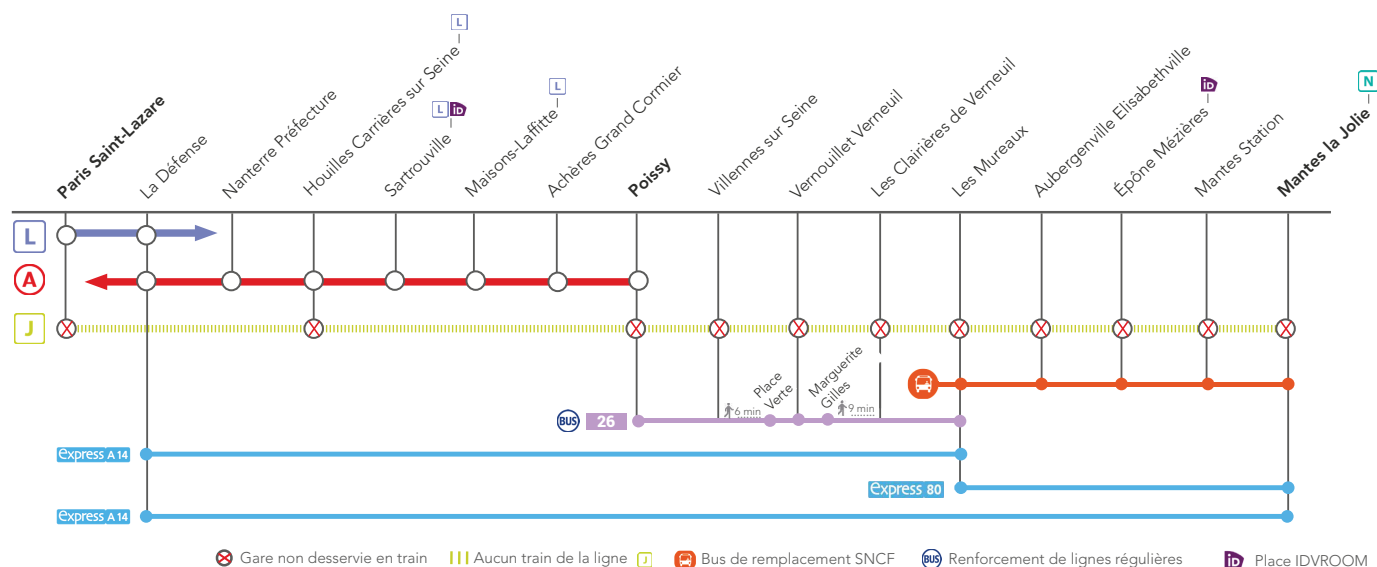

## LIGNE J FERMÉE

### ENTRE PARIS SAINT-LAZARE & MANTES LA JOLIE VIA POISSY

FEV.

16  
et 17

FEV.

23  
et 24

+ D'INFOS

- sur le blog de la ligne
- en gare
- sur Transilien.com

**BUS DE REMPLACEMENT SNCF / ALLONGEMENT DU TEMPS DE TRAJET**

Les Mureaux ← → Mantes la Jolie

**+50 MIN**

**RENFORCEMENT DE LIGNES RÉGULIÈRES**

Poissy ← → Les Mureaux  
 La Défense ← → Les Mureaux/Mantes la Jolie  
 Les Mureaux ← → Mantes la Jolie\*  
 \*Uniquement le samedi