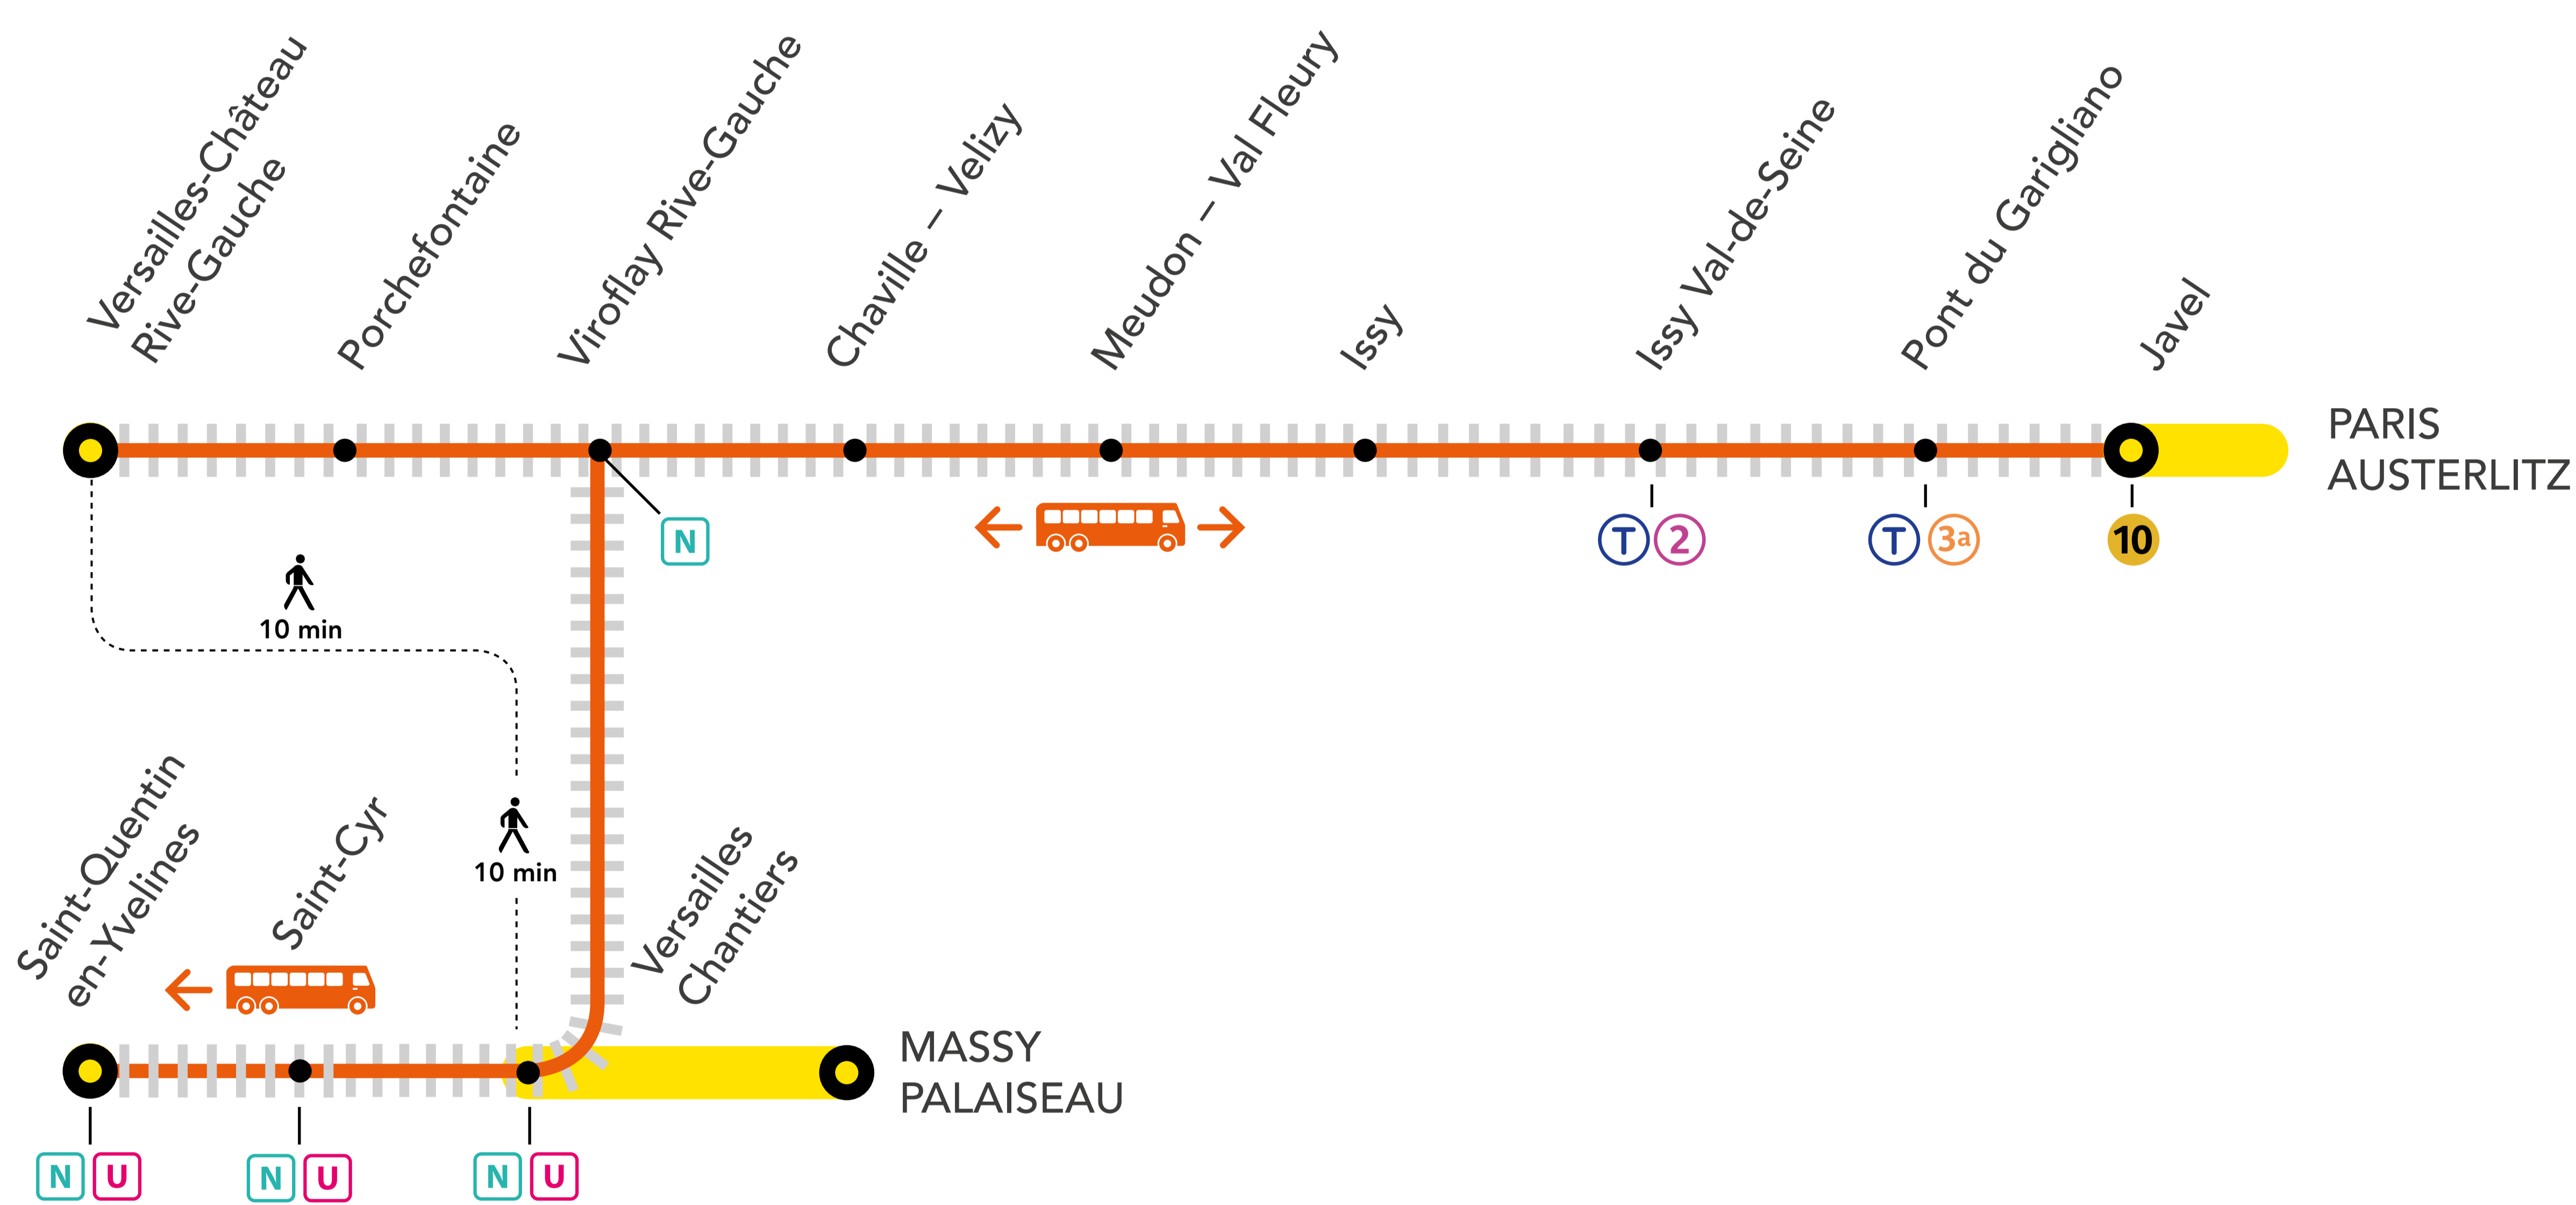

INFO TRAVAUX

AUCUN TRAIN À PARTIR DE 22H30 ENTRE VERSAILLES-CHÂTEAU RIVE-GAUCHE ET JAVEL LE DERNIER TRAIN SARA EST SUPPRIMEE ENTRE JAVEL ET ST QUENTIN-EN-YVELINES

FÉV. 25 au 28	MARS. 01 au 08	du LUNDI au VENDREDI	+ D'INFORMATION ↗ au guichet ↗ sur les applis SNCF et Ma Ligne C ↗ sur transilien.com ↗ sur malignec.transilien.com
--	---	---------------------------------------	--

Circulation normale Bus de substitution Portion de ligne fermée

ALLONGEMENT DE TRAJET

JAVEL → **SAINT-QUENTIN-EN-YVELINES +30 MIN**
JAVEL ← → **VERSAILLES-CHÂTEAU RIVE G +30 MIN**

PARTENAIRES

PENDANT LES TRAVAUX, COVOITUREZ AVEC iDVROOM
TRANSILIEEN VOUS OFFRE VOTRE TRAJET !
 Retrouvez toutes les informations sur l'offre sur idvroom.com/

DERNIERS TRAINS À CIRCULER NORMALEMENT

GARES de départ

par ordre alphabétique	EN DIRECTION DE	DERNIER TRAIN	TYPE DE TRAIN
Javel	→ Versailles-Château Rive-Gauche	23:12	VICK
	→ Saint-Quentin-en-Yvelines	23:02	SARA
Saint-Quentin-en-Yvelines	→ Javel	22:40	ELBA
Versailles-Château Rive-Gauche	→ Javel	22:25	JILL
	→ Javel	22:54	ELBA
Viroflay Rive-Gauche	→ Versailles-Château Rive-Gauche	23:29	VICK
	→ Saint-Quentin-en-Yvelines	23:22	SARA