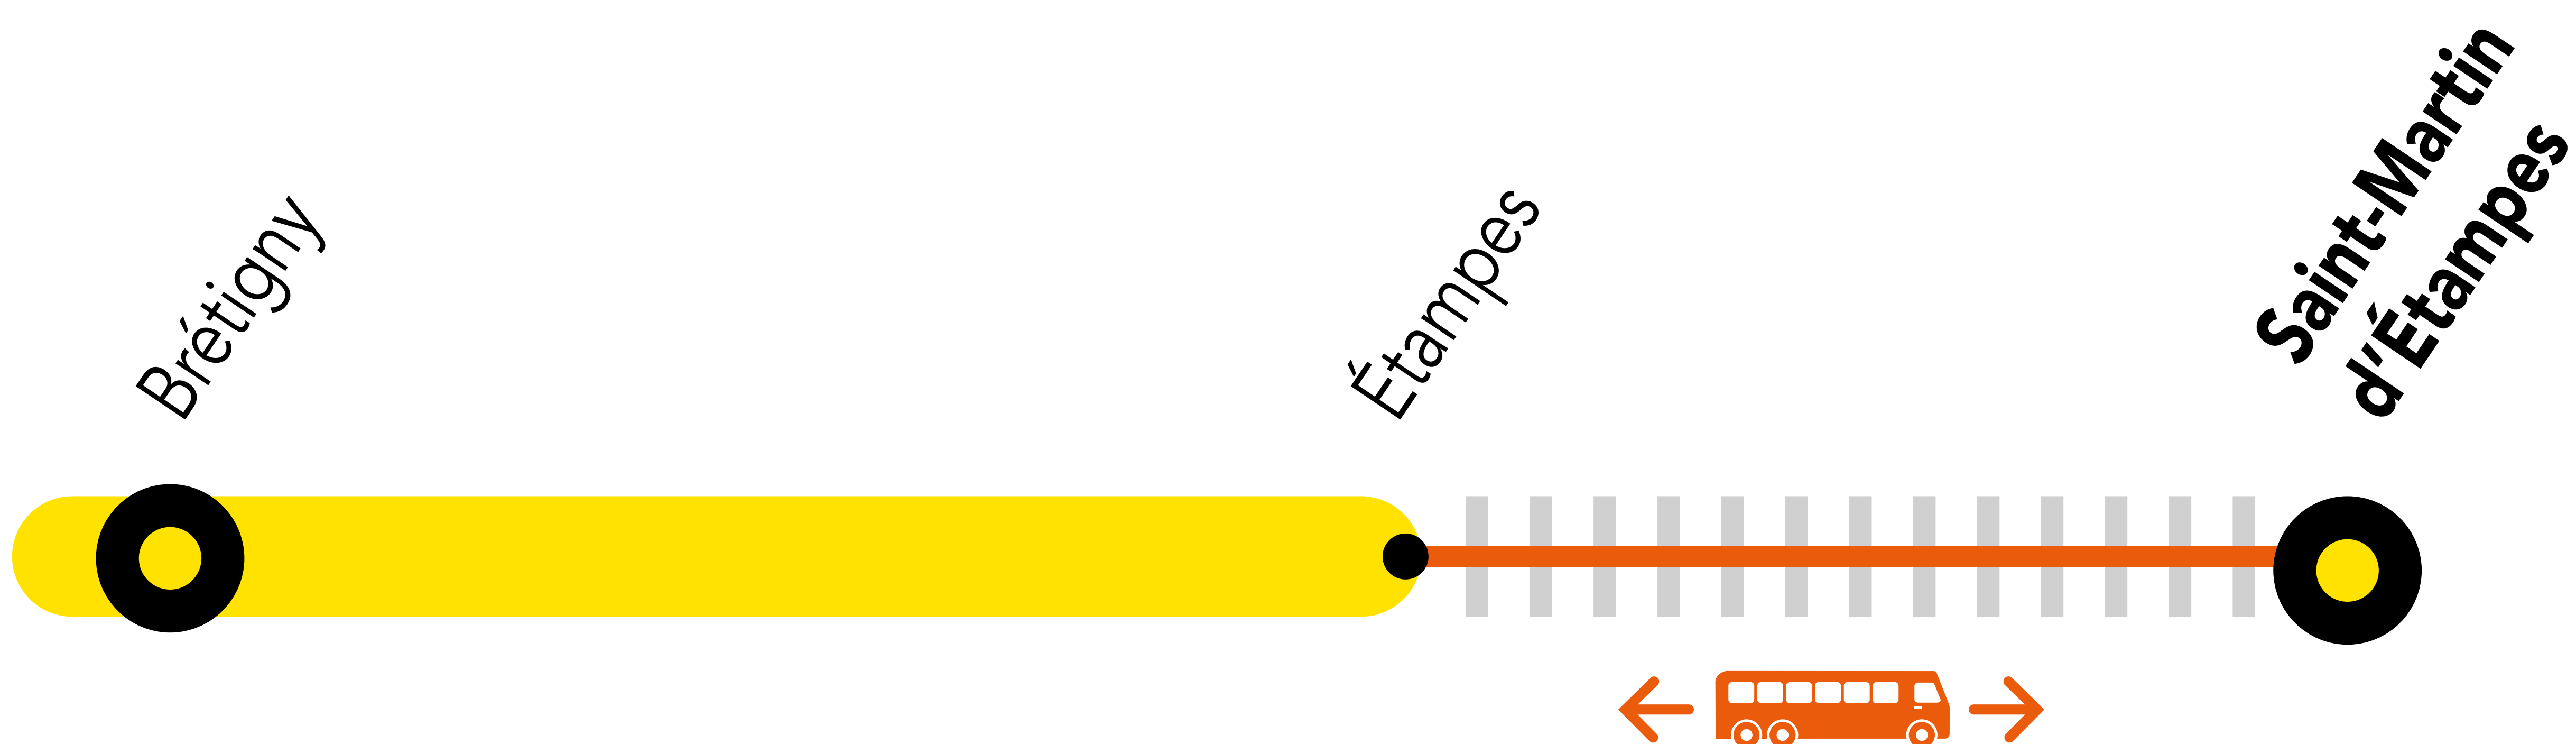

## AUCUN TRAIN DE 9H00 À 16H00 ENTRE ÉTAMPES ET ST-MARTIN D'ÉTAMPES

FÉV.

25 au  
28

MAR.

01

Du lundi au  
Vendredi

+ D'INFORMATION

➤ au guichet

➤ sur les applis SNCF et Ma Ligne C

➤ sur [transilien.com](http://transilien.com)

➤ sur [malignec.transilien.com](http://malignec.transilien.com)

Circulation normale Portion de ligne impactée Bus de substitution

### DERNIERS TRAINS À CIRCULER NORMALEMENT

Gares de départ par ordre alphabétique	EN DIRECTION DE	DERNIER TRAIN	TYPE DE TRAIN
Brétigny	→ Saint-Martin d'Étampes	08:07	ELBA
Étampes	→ Saint-Martin d'Étampes	08:31	ELBA
Saint-Martin d'Étampes	→ Brétigny	08:56	SARA
	→ Étampes	08:56	SARA

### PREMIERS TRAINS À CIRCULER NORMALEMENT

Gares de départ par ordre alphabétique	EN DIRECTION DE	PREMIER TRAIN	TYPE DE TRAIN
Brétigny	→ Saint-Martin d'Étampes	16:05	ELBA
Étampes	→ Saint-Martin d'Étampes	16:29	ELBA
Saint-Martin d'Étampes	→ Brétigny	16:56	SARA
	→ Étampes	16:56	SARA