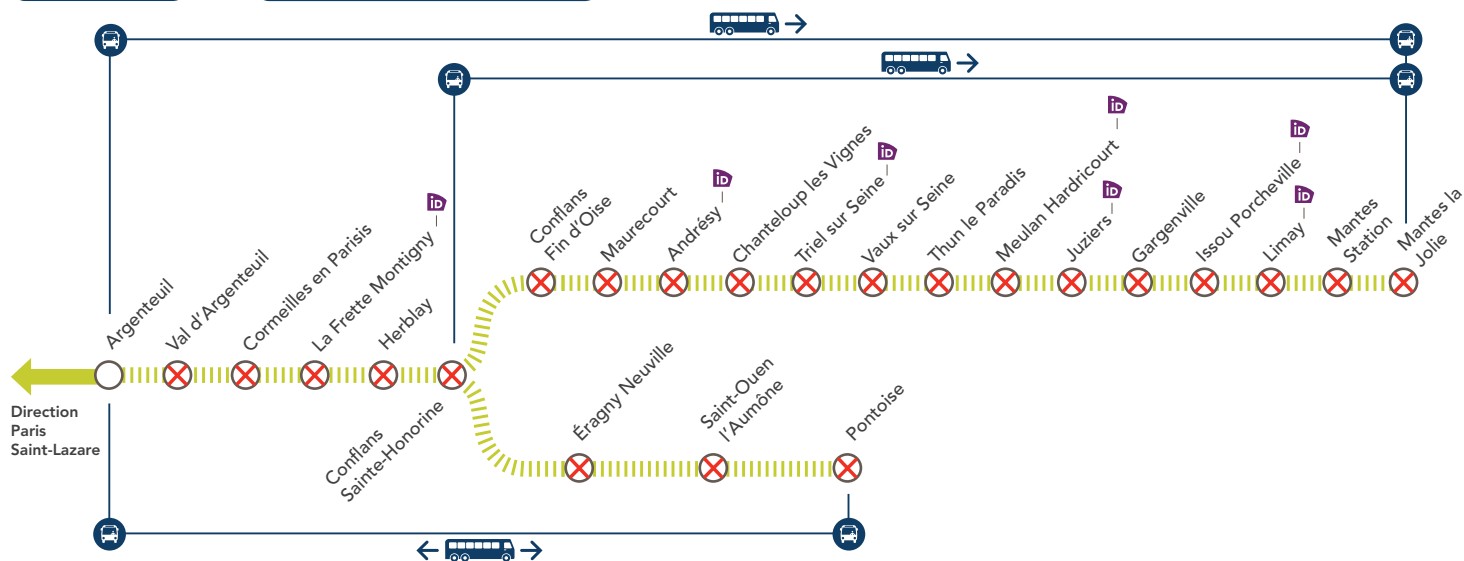

INFO TRAVAUX

LIGNE **J** FERMÉE

EN SEMAINE À PARTIR DE 21H10

ENTRE ARGENTEUIL & MANTES LA JOLIE / PONTOISE

FÉV.
4
au **22**

+ D'INFOS
➔ sur l'appli SNCF
➔ sur le blog de la ligne
➔ en gare
➔ sur Transilien.com

⊗ Gare non desservie en train ||| Aucun train de la ligne **J** 🚌 Bus de remplacement SNCF ID Place IDVROOM

🕒 BUS DE REMPLACEMENT SNCF / ALLONGEMENT DU TEMPS DE TRAJET

Argenteuil	← 🚌 →	Pontoise	+ 60 MIN
Argenteuil	🚌 →	Mantes la Jolie	+ 90 MIN
Conflans Sainte-Honorine	🚌 →	Mantes la Jolie	+ 70 MIN

🚗 COVOITURAGE / IDVROOM

Pendant les travaux
covoiturez avec idvroom.com
Transilien vous offre* le trajet
*offre soumise à conditions.

DERNIERS TRAINS*

GARES de départ	DIRECTION	DERNIERS TRAINS
Paris Saint-Lazare	➔ Mantes la Jolie	21:13
Paris Saint-Lazare	➔ Pontoise	21:57
Pontoise	➔ Paris Saint-Lazare	21:46

[1] Train à destination de Pontoise
[2] Train à destination de Ermont-Eaubonne

PENDANT LES TRAVAUX, COVOITUREZ AVEC IDVROOM.COM. TRANSILNIEN VOUS REMBOURSE.*

* Offres soumises à conditions. Pour en savoir plus, consultez IDVROOM.COM